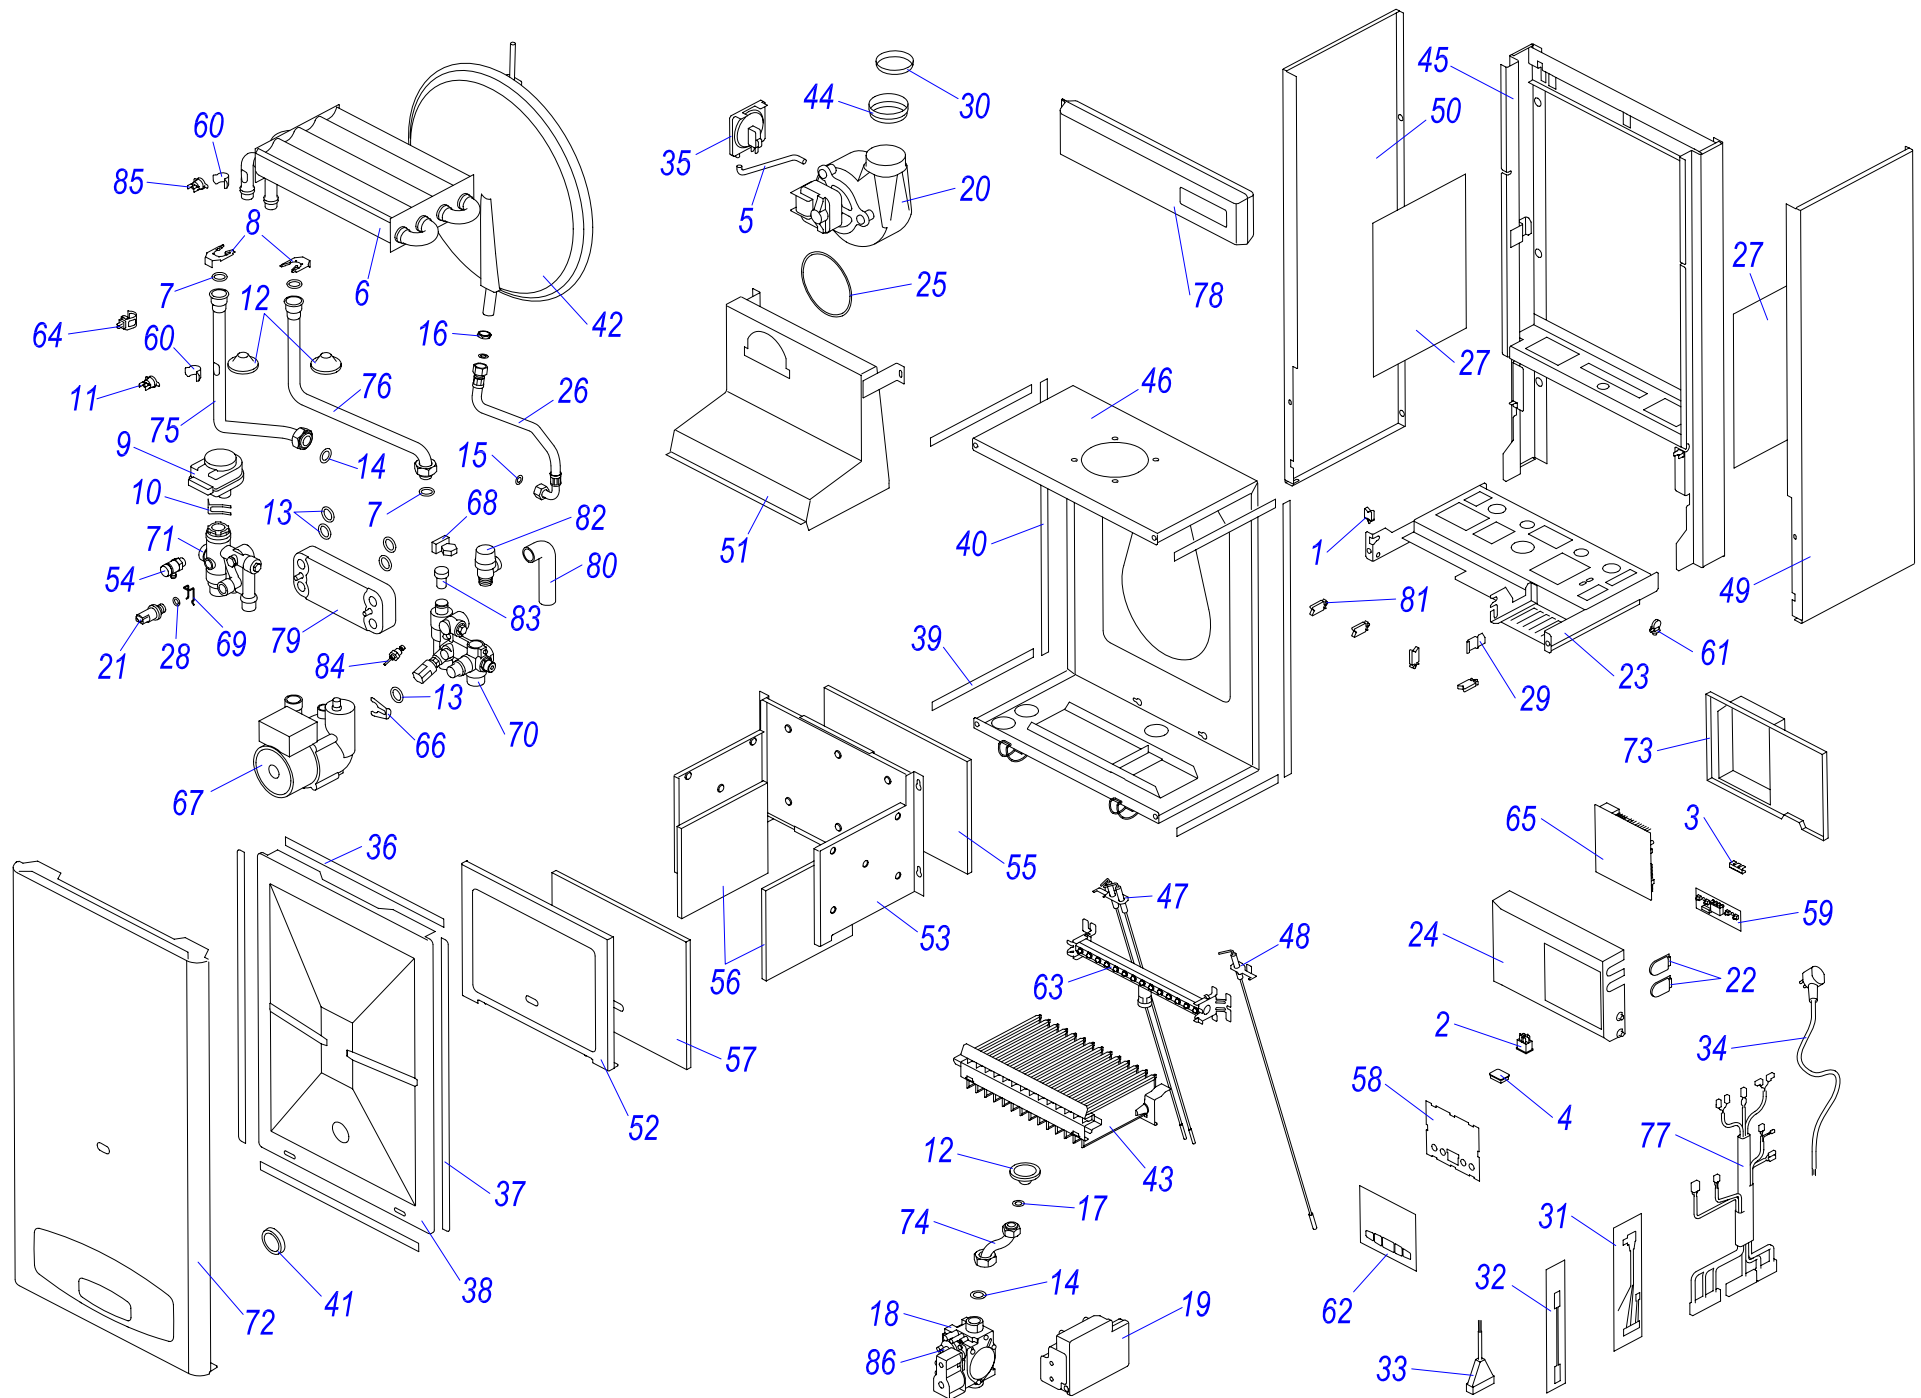

24 KTV 17

24 KTVR 17

№	№ для заказа	Название	№	№ для заказа	Название	№	№ для заказа	Название
1	0020035605	Зажим для провода, F1202 KWS	30	0020034144	Дроссельная шайба J	59	0020027676	Плата дисплея J16
2	0020033233	Выключатель сетевой	31	0020027600	Кабель Z 024	60	0020035006	Зажим термостата AVB
3	0020033239	Электрический разъем - 6,3мм	32	0020034152	Провод Q 211	61	0020043707	Кабельный зажим с лентой
4	0020033241	Защитный кожух выключателя	33	0020034153	Кабель Q233	62	0020044678	Пленка панели управл. Panther17
5	0020033263	Шланг силиконовый к маностату	34	0020033588	Сетевой кабель Q009 KJ	63	0020044942	Рампа горелки SD 14 рам.1.30DIN
6	0020025264	Теплообменник SD	35	0020027605	Маностат воздуха C6065 FH1516B	64	0020035043	Датчик наружный 18мм-JS3227/17
7	0020043217	Прокладка для тепл-ка SD	36	0020086931	Изоляция перед., самокл.	65	0020027653	Плата управления 24KXV17
8	0020033344	Зажим	37	0020086931	Изоляция перед., самокл.	66	0020035077	Зажим насоса NFSL 12/5-3PL12
9	0020025278	Электропривод блока	38	0020034686	Панель турбокамеры (перед.) E	67	0020027644	Насос NFSL/PREMIUM-3-CRF-12
10	0020033430	Зажим	39	0020034691	Уплотнитель самокл.10x15x218	68	0020027652	Датчик протока
11	0020027575	Термостат биметал.аварий.105°C	40	0020034692	Уплотнитель самокл.10x15x488	69	0020035080	Зажим датчика давления
12	0020033462	Прокладка I326 д.14мм	41	0020043950	Прокладка	70	0020035088	Гидроблок вход P17
13	0020033467	Прокладка 18,3,5	42	0020027611	Расширительный бак 5л-W	71	0020035089	Гидроблок выход P17
14	0020027665	Прокладка 24x15x2	43	0020035604	Горелка-U	72	0020035274	Панель облицовки перед. P17
15	0020033473	Прокладка 15x8x2	44	0020044002	Вставка SD	73	0020035091	Рама гидроблока - P17
16	0020033836	Гайка 3/8"	45	0020035328	Рама котла UNI, белая	74	0020035092	Трубка газовая P17
17	0020033932	Прокладка 18x10x2	46	0020044040	Основание турбокамеры J16	75	0020044900	Трубка котла (подача) P17
18	0020023213	Газовый клапан SIT 845	47	0020035585	Электроды розжига DIN-V17	76	0020035094	Трубка котла (обратка) P17
19	0020023214	Электр.розжига(турбо)537ABC	48	0020034961	Электрод ионизацион. DIN-V16	77	0020035095	Жгут проводов 24KTV17
20	0020023215	Вентилятор GR01085	49	0020035271	Панель облицовки бок-п. J16	78	0020043720	Крепежная планка v.17
21	0020023216	Датчик давления	50	0020035272	Панель облицовки бок-л. J16	79	0020043598	Вторичный теплообм. ТУВ E4H.14
22	0020034087	Ввод проводов	51	0020034964	Выход продуктов сгорания J16	80	0020043931	Шланг SP 130-20mm
23	0020034089	Панель блока управл.(задн.)J	52	0020034965	Панель камеры сгор.(перед.) J16	81	0020035616	Держатель кабеля F1202KWS-2N
24	0020034090	Панель блока управления	53	0020034966	Основание камеры сгорания J16	82	0020035129	Клапан предохран.300кПа 1/2"-V17
25	0020034094	Прокладка вентилятора	54	0020034971	Клапан выпускной 1/4"-II	83	0020035580	Датчик протока - турбина
26	0020034104	Шланг брониров. 3/8"-3/8"кол.-0,3м	55	0020034993	Изоляция SK 202x310	84	0020044914	Кран ГВС
27	0020034106	Фольга-отражатель - II	56	0020034994	Изоляция SK 161x186	85	0020044913	Термостат аварий.обрат.92°C±3°C
28	0020034114	Прокладка 14x9.5x2.5	57	0020034995	Изоляция SK 234x288	86	0020027678	Катушка для SIT SIGMA 840,843,845
29	0020034119	Зажим блока управления	58	0020035005	Панель P16