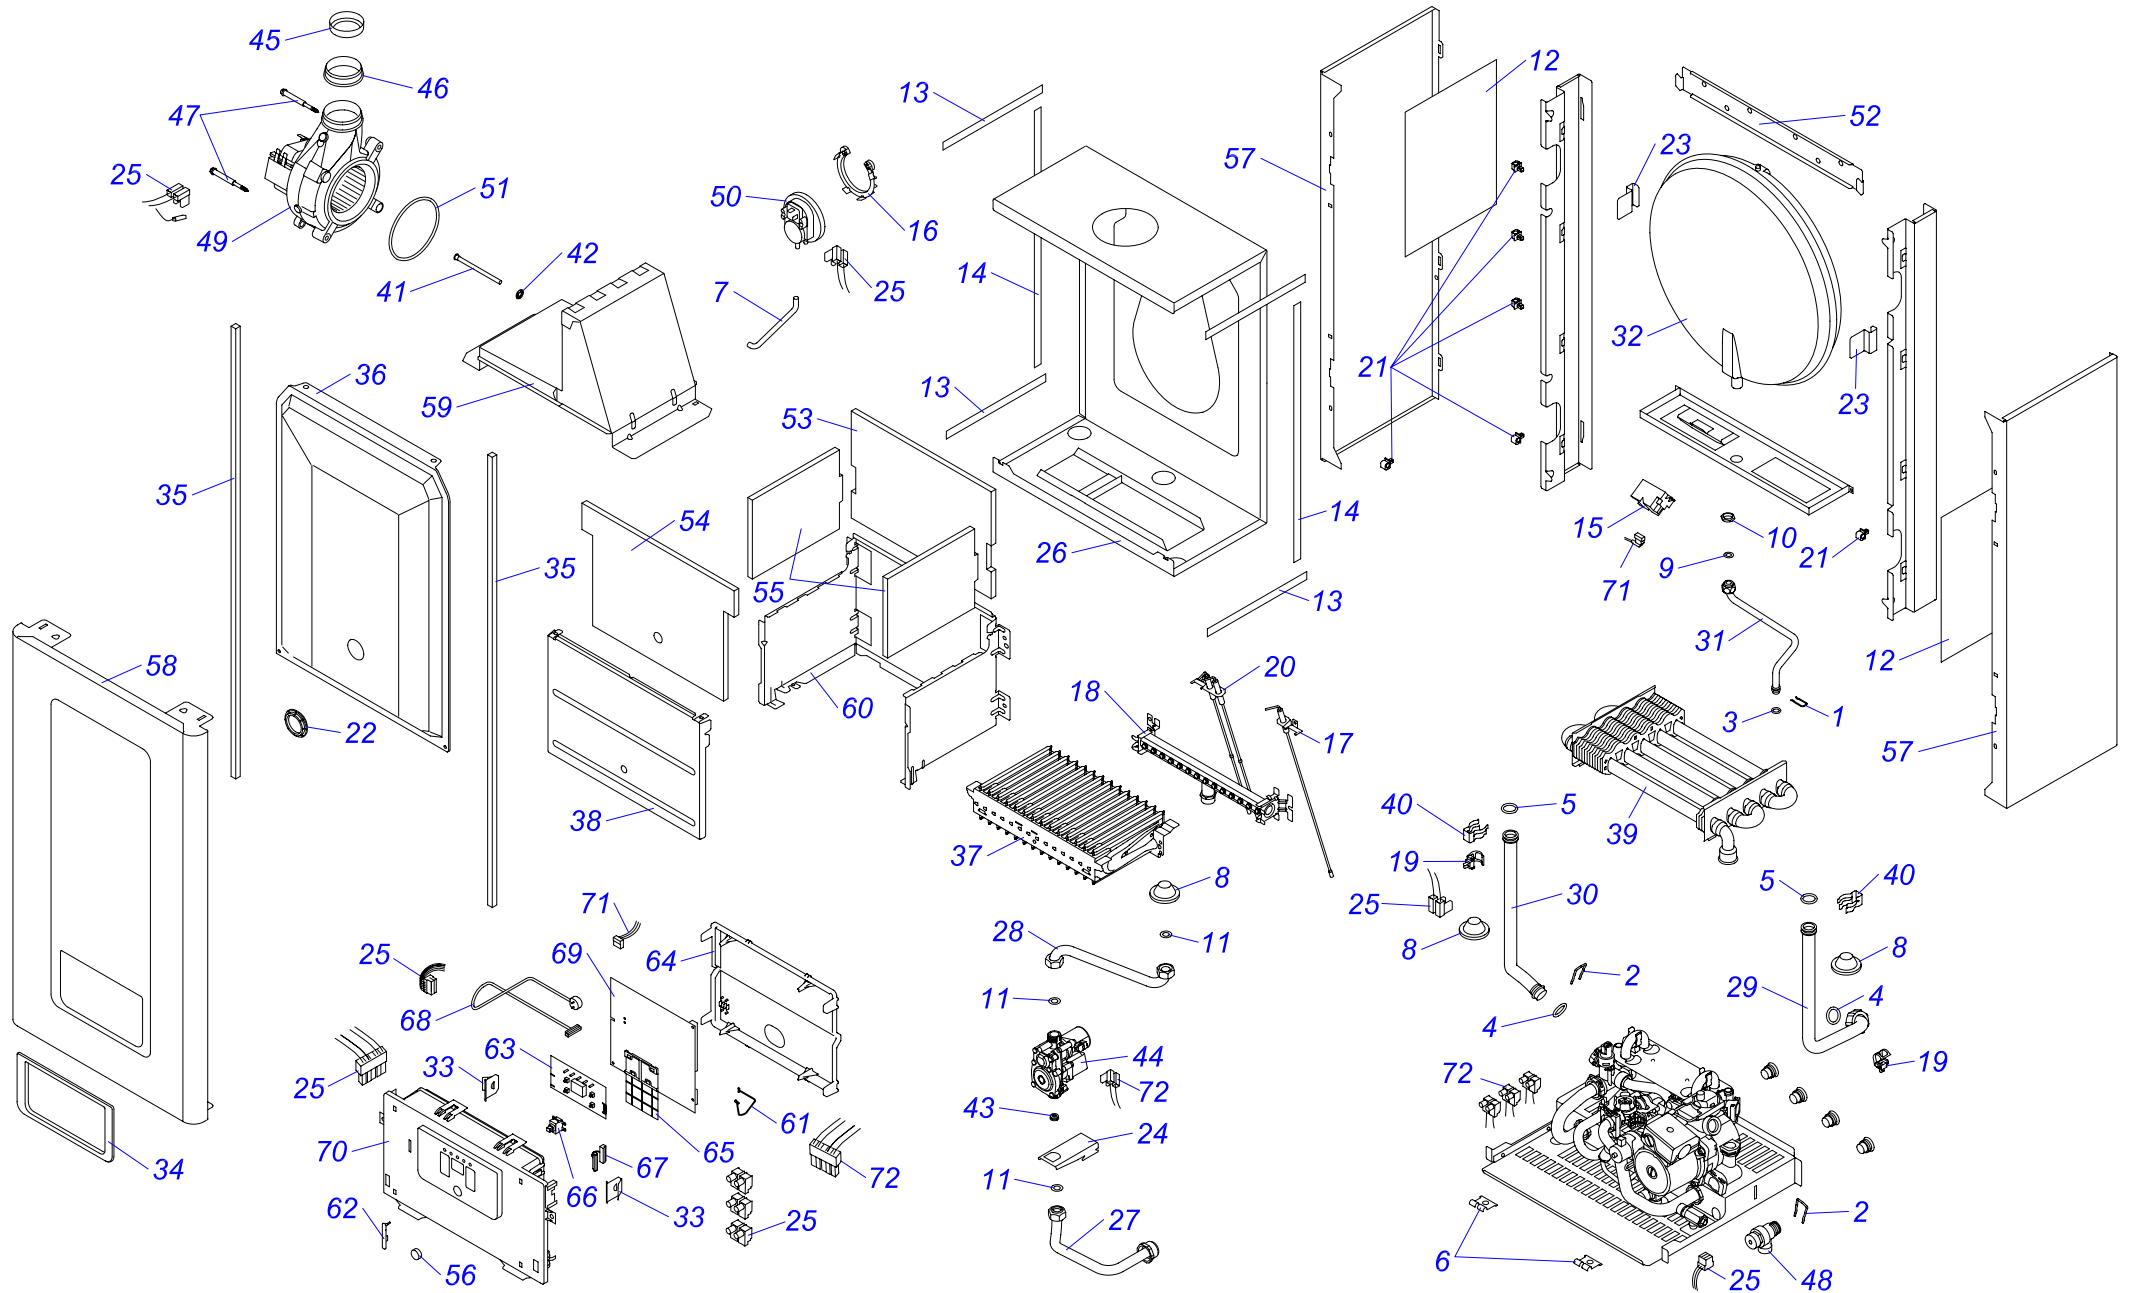

24 KTO 18

24 КТОР 18

№	№ для заказа	Название	№	№ для заказа	Название	№	№ для заказа	Название
1	0020014164	Зажим (x10)	25	0020072162	Жгут проводов	49	2000801920	Вентилятор GR02575
2	0020014176	Зажим D18/20	26	0020049257	Турбокамера v18	50	2000801921	Маностат воздуха НС
3	0020014177	Прокладка 9,6x2,4 (x10)	27	0020049262	Трубка газовая v18	51	A000024264	Прокладка
4	0020014183	Прокладка 19,8 x 3,6 (x10)	28	0020049263	Трубка газовая v18	52	0020068845	Крепежная планка v.18
5	0020020741	Прокладка	29	0020049264	Трубка котла (обратка) v.18секц.	53	0020049302	Изоляция камеры сгорания
6	0020020774	Держатель блока управл.(верх.)	30	0020049265	Трубка котла (подача) v.18	54	0020049303	Изоляция
7	0020033263	Шланг силиконовый к маностату	31	0020061875	Трубка расширитель.бака v18	55	0020049304	Изоляция
8	0020033462	Прокладка I326 д.14мм	32	0020049267	Расширительный бак 8л	56	0020038359	Кнопка сетевого выключателя
9	0020033473	Прокладка 15x8x2	33	0020049273	Держатель блока управления	57	0020049259	Панель облицовки (бок.) L+P18
10	0020033836	Гайка 3/8"	34	0020039701	Рамка	58	0020049260	Панель облицовки (перед.) P18
11	0020033932	Прокладка 18x10x2	35	0020049283	Уплотнит.панели обл.10x855x10	59	0020049287	Сборник продуктов сгорания
12	0020034106	Фольга-отражатель - II	36	0020049282	Крышка турбокамеры v.18	60	0020049305	Корпус камеры сгорания 24kW
13	0020035052	Уплотнитель самокл.SM10x15x207	37	0020049285	Горелка	61	0020025183	Жгут проводов ВМУ-А1
14	0020034692	Уплотнитель самокл.10x15x488	38	0020049286	Панель камеры сгорания(перед.)	62	0020049280	Пластиковая заглушка
15	0020034711	Трансформатор розжига ZI62/12	39	0020049288	Теплообменник	63	0020038356	Плата дисплея v.18
16	0020034773	Держатель моностата-НС	40	0020049289	Зажим	64	0020038357	Панель блока управл.(задн.)
17	0020034840	Электрод ионизационный DIN	41	0020049290	Трубка	65	0020038358	Панель защиты сет.выключ.
18	0020044942	Рампа горелки SD 14 рам.1.30DIN	42	0020049291	Диск зажимной	66	0020038360	Сетевой выключатель
19	0020035043	Датчик наружный 18мм-JS3227/17	43	0020049292	Диафрагма 6,30	67	0020038362	Жгут проводов
20	0020035528	Электроды розжига DIN	44	0020049296	Газ.клапан GASTEP4 s reg.	68	0020038361	Сетевой кабель
21	0020035609	Зажим кабельный 0174820	45	0020049297	Дроссельная шайба	69	0020049268	Плата управл. Panther18
22	0020043950	Прокладка	46	0020027892	Прокладка	70	0020038355	Лицевая панель блока управл.
23	0020061874	Держатель расширит.бака	47	0020049299	Винт	71	0020095659	Жгут проводов
24	0020049254	Держатель газового клапана	48	0020014173	Клапан предохран.3 бара	72	0020095664	Жгут проводов 24KXO18