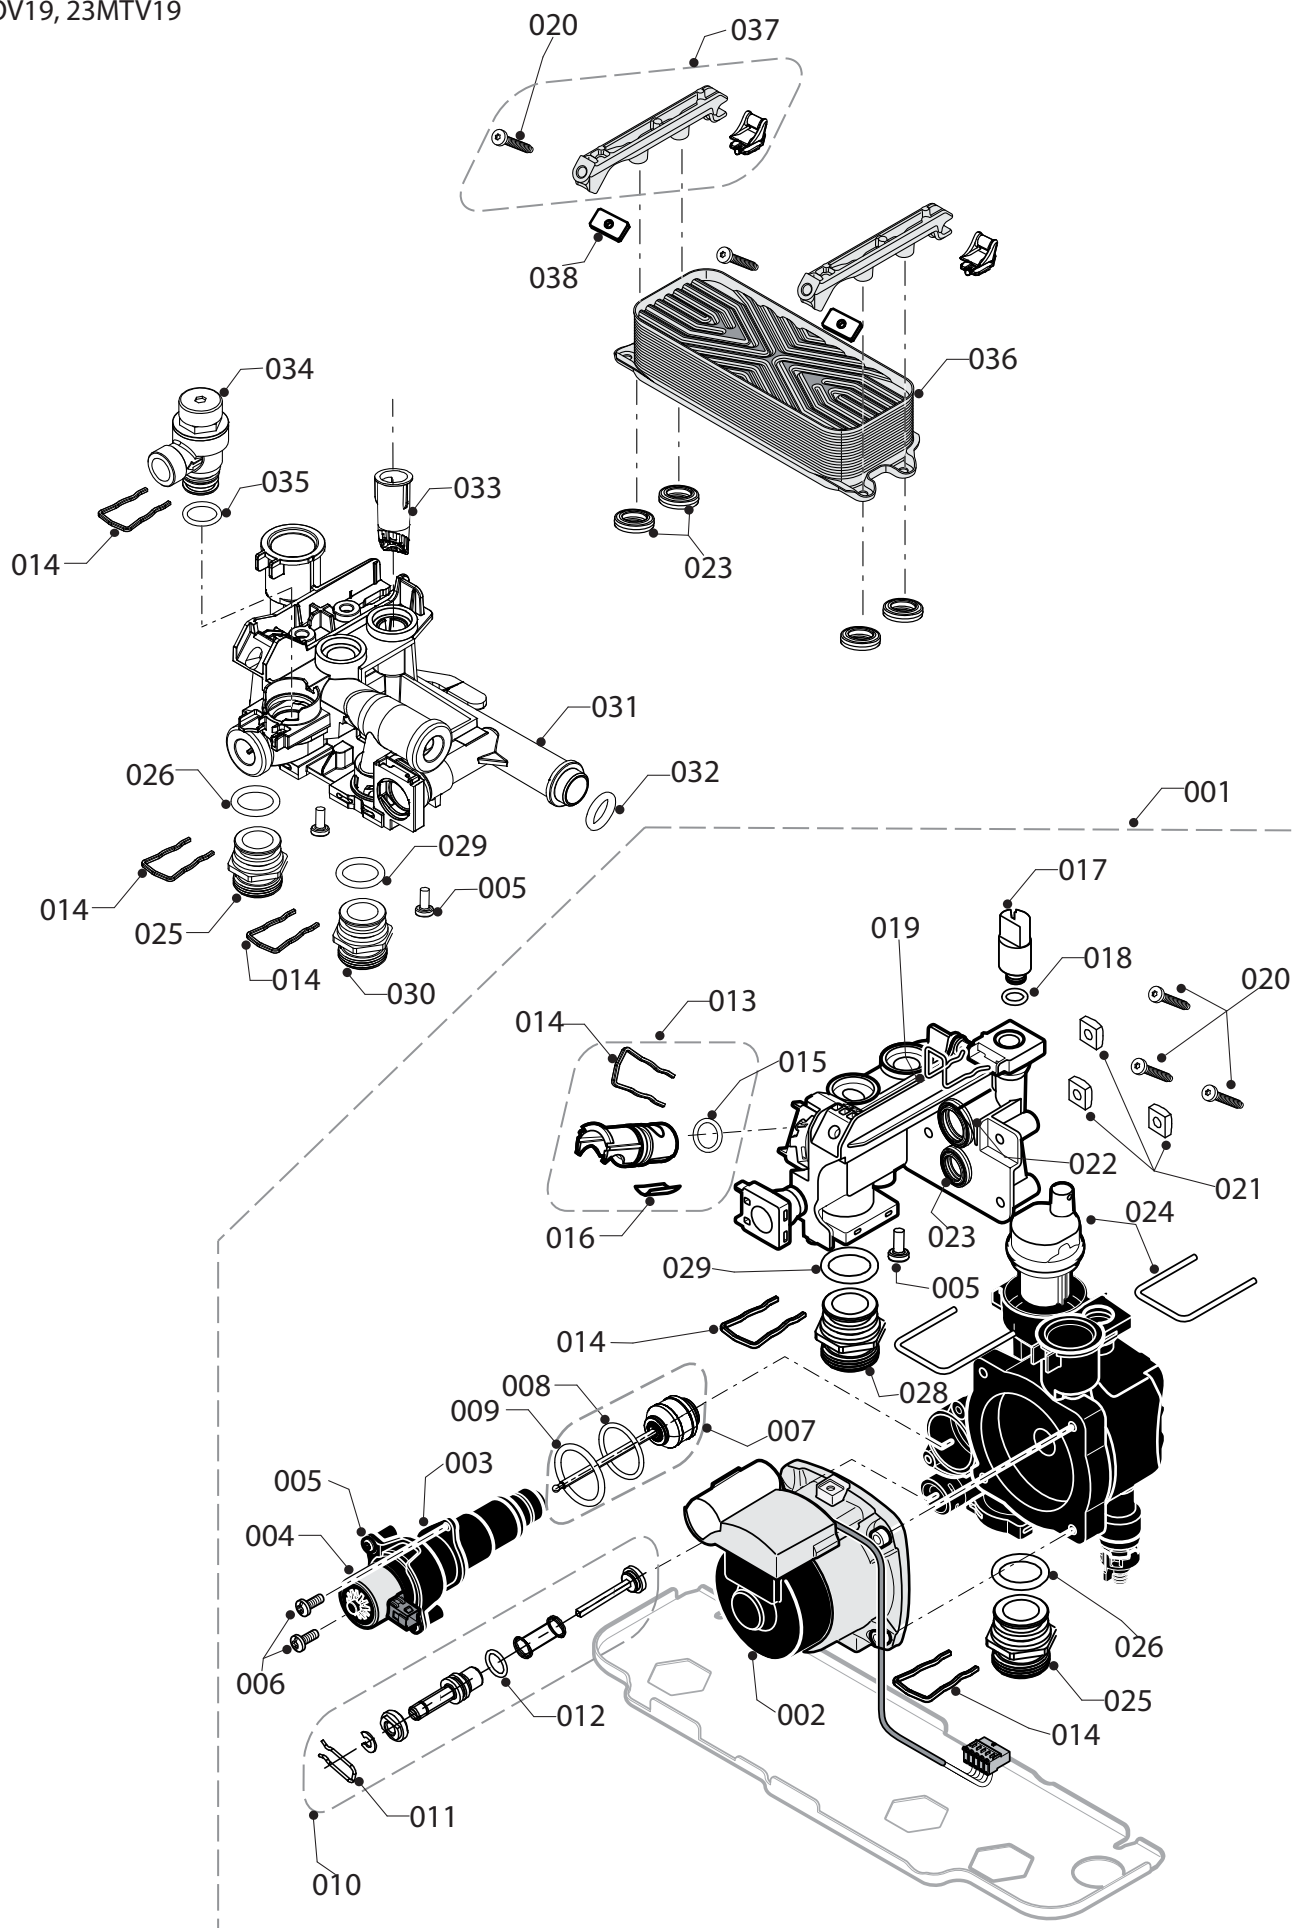

08а Гидравлические части
23MOV19, 23MTV19

02-0-08-01

08а Гидравлические части

23MOV19, 23MTV19

№	№ для заказа	Название	Модель, Примечание
		02-0-08-01	
001	0020097218	Корпус насоса	
002	0020097216	Двигатель насоса 1000L/H	
003	0020097214	3-х ходовой клапан в сборе	
004	A000035133	Двигатель 3-х ходового клапана	
005	0020097185	Винт М4х10mm	комплект (10 шт.)
006	0020097228	Винт М4,2х14mm	комплект (10 шт.)
007	0020097222	Шток	
008	0020097226	Прокладка 22х2mm	комплект (10 шт.)
009	0020097224	Прокладка 28х2,5mm	комплект (10 шт.)
010	0020014169	Регулировочный винт бай-пасса	
011	0020014164	Зажим бай-пасса	комплект (10 шт.)
012	0020014195	Прокладка 2х12mm	комплект (10 шт.)
013	0020097207	Аквасенсор	
014	0020014176	Зажим D18/20	комплект (10 шт.)
015	0020097234	Прокладка 3,2х19mm	комплект (10 шт.)
016	0020097233	Фильтр для аквасенсора	
017	A000024135	Датчик давления 10mm	
018	0020097203	Прокладка 2,4х9,6mm	комплект (10 шт.)
019	0020097197	Зажим	комплект (10 шт.)
020	0020097193	Винт М5х33mm	комплект (10 шт.)
021	0020038229	Гайка	
022	0020014182	Прокладка "С" 26,2х6,35mm	комплект (10 шт.)
023	0020014166	Прокладка "С" 22,2х14mm	комплект (10 шт.)
024	0020018569	Воздухоотводчик	
025	0020111665	Коннектор G3/4	
026	2000801956	Прокладка 3,5х20mm	комплект (10 шт.)
028	0020111667	Коннектор G3/4, вход	
029	2000801948	Прокладка 17,85х2,62mm	комплект (20 шт.)
030	0020111669	Коннектор G3/4, выход	
031	0020097205	Гидроблок (подача)	
032	0020097187	Прокладка 19,5х5mm	комплект (10 шт.)
033	0020097195	Фильтр	
034	0020014173	Клапан предохранительный, 3 bar	
035	0020027470	Прокладка 15,1х2,7mm	комплект (10 шт.)
036	0020059452	Вторичный теплообменник (12)	
037	0020097189	Крепеж вторичного теплообменника	комплект (2 шт.)
038	0020097191	Гайка М5-22х12х4mm	комплект (10 шт.)