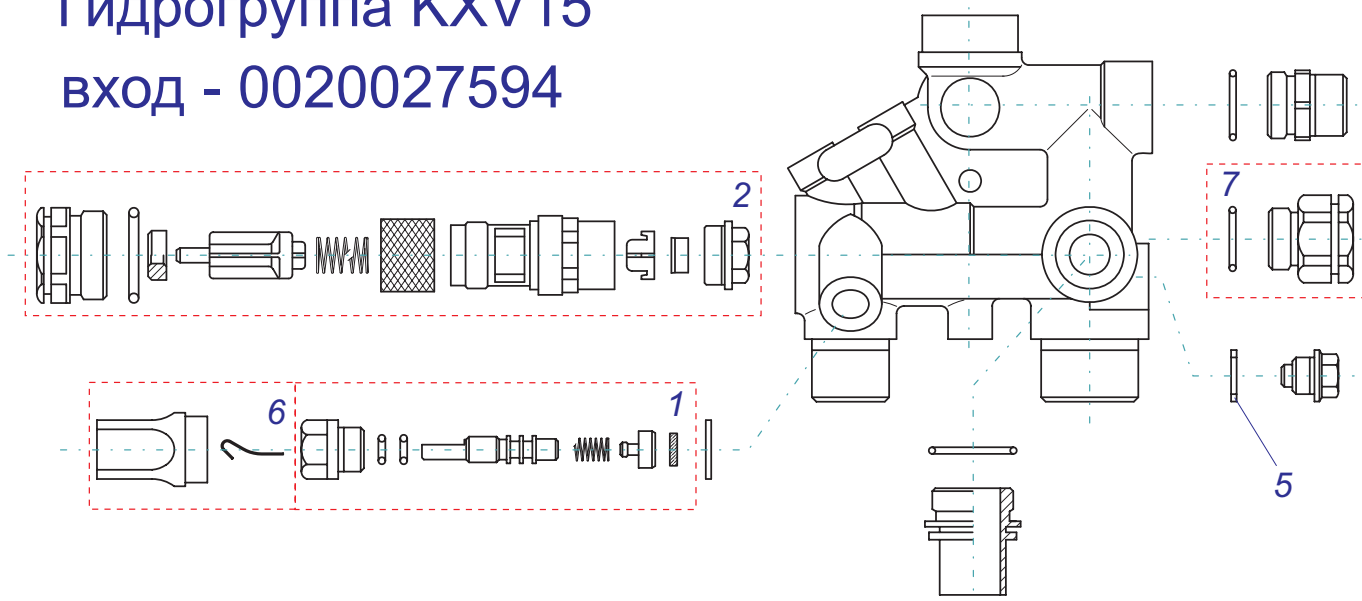

Гидрогруппа КХV15

вход - 0020027594

выход - 0020027595

Гидрогруппа КХV15

№	№ для заказа	Название	№	№ для заказа	Название
	0020027594	Гидроблок КХV15 (обратка)	5	0020034177	Прокладка AL
	0020027595	Гидроблок КХV15 (подача)	6	0020034181	Ручка вентиля
1	0020027603	Вентиль	7	0020034184	Гайка бай-пасса
2	0020027628	Датчик Холла	8	0020035244	Гайка распредел. ОВ
3	0020034167	Распределитель ОВ	9	0020035245	Распределитель ГВС
4	0020034168	Гайка бай-пасса	10	0020035246	Гайка распредел. ГВС