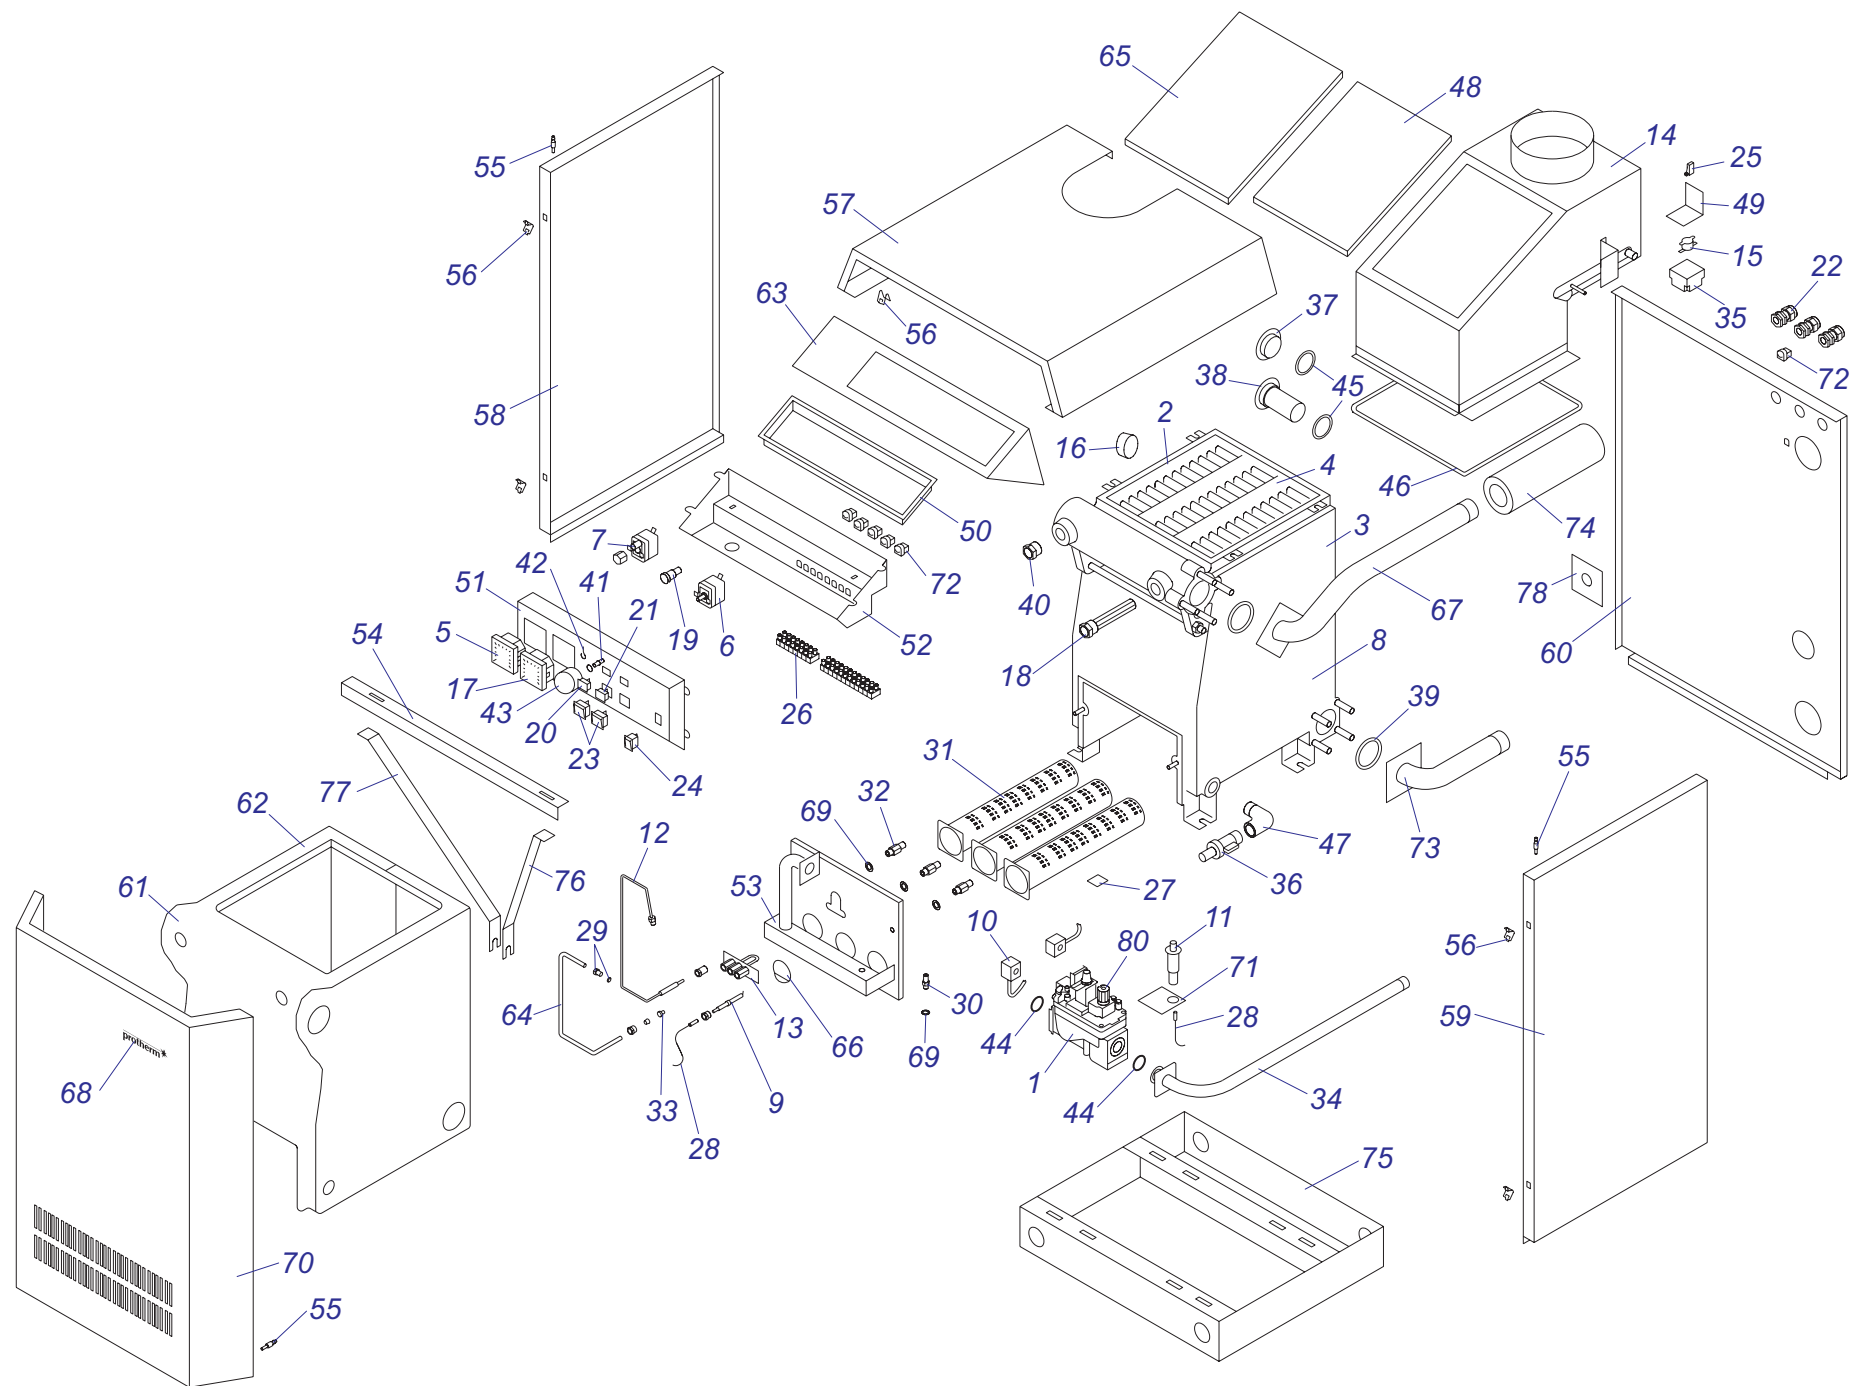

20,30,40,50 PLO 10

20,30,40,50 PLO 10