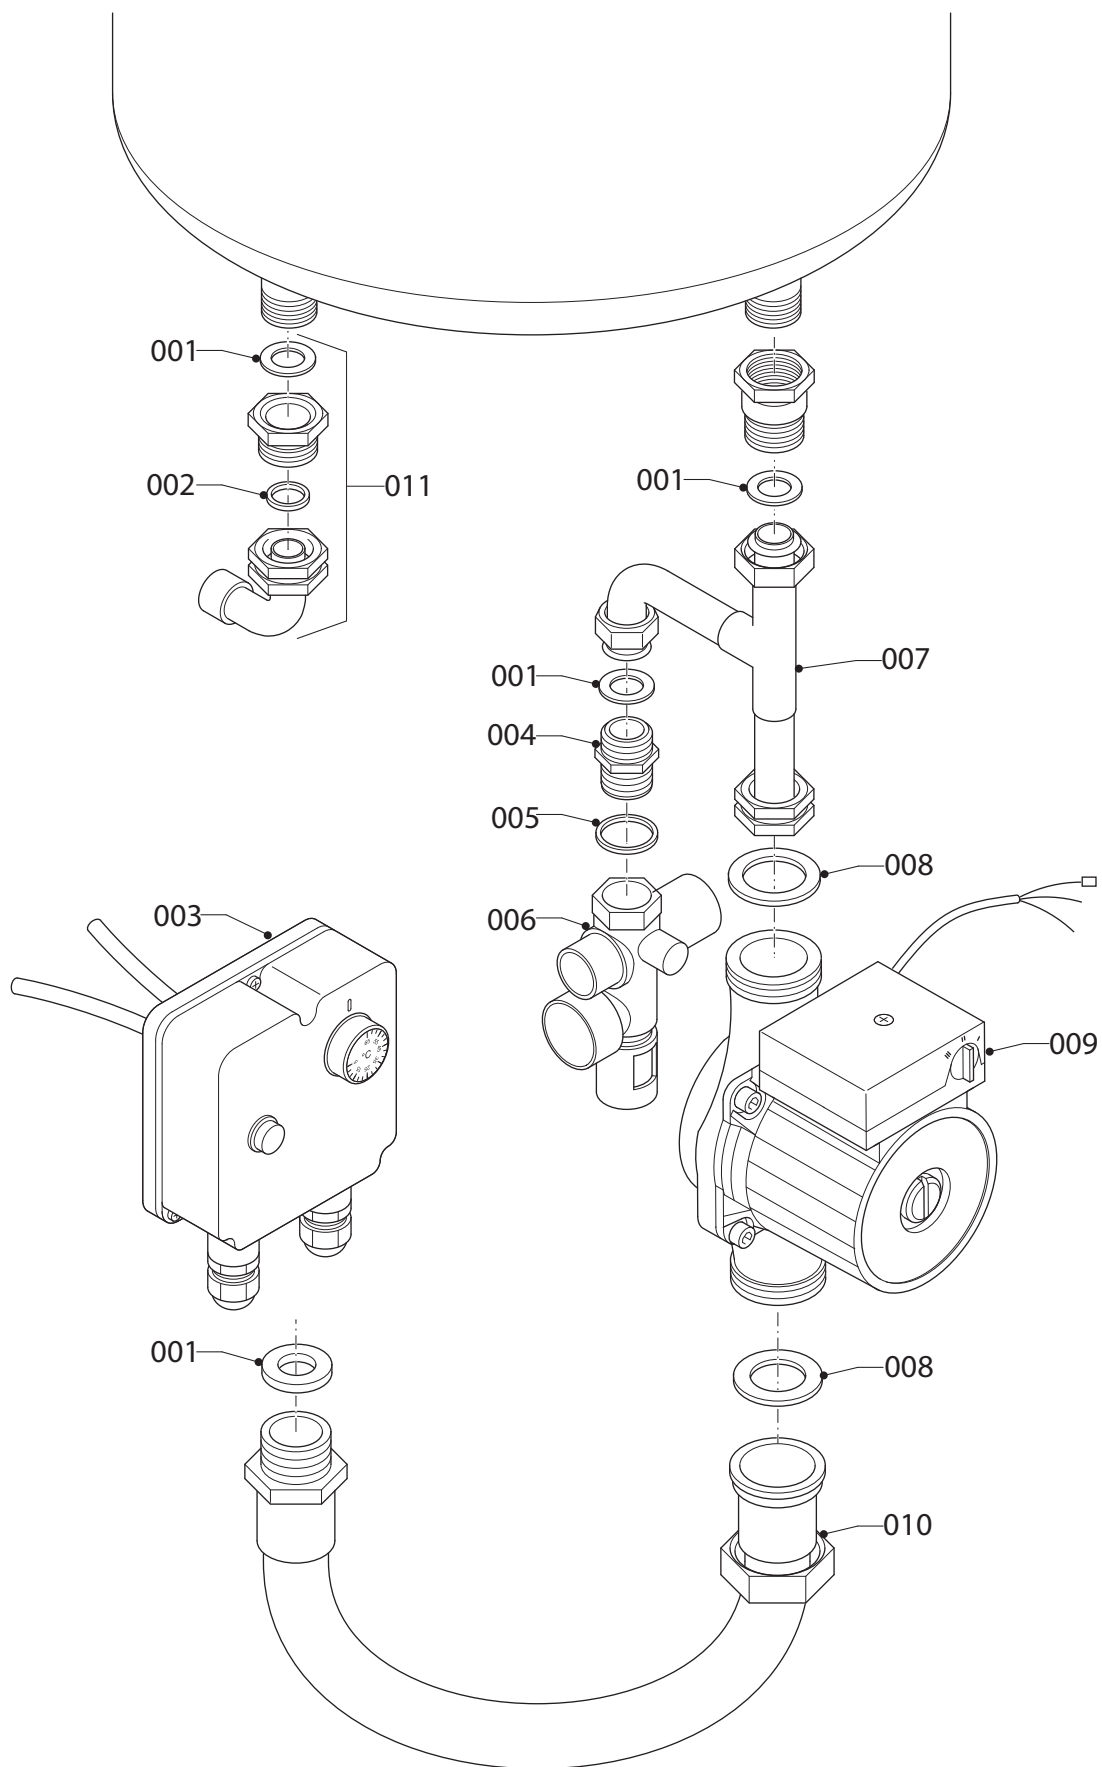

08 Гидравлические части
WEL 75 ME, WEL 100 ME, WEL 150 ME

08 Гидравлические части

WEL 75 ME, WEL 100 ME, WEL 150 ME

№	№ для заказа	Название	Модель, Примечание
		0208210	
001	0020177227	Прокладка (10 шт)	
002	0020178041	Прокладка (10 шт)	
003	0020178048	Термостат	с № 08
004	0020178047	Фитинг	
005	0020178042	Прокладка (10 шт)	
006	0020178046	Предохранительный клапан	с № 01
007	0020178044	Трубка	с № 01, 08
008	0020167156	Прокладка	
009	0020178040	Насос	с № 08
010	0020178045	Гибкая подводка	с № 01, 08
011	0020178043	Фитинг	с № 01, 02