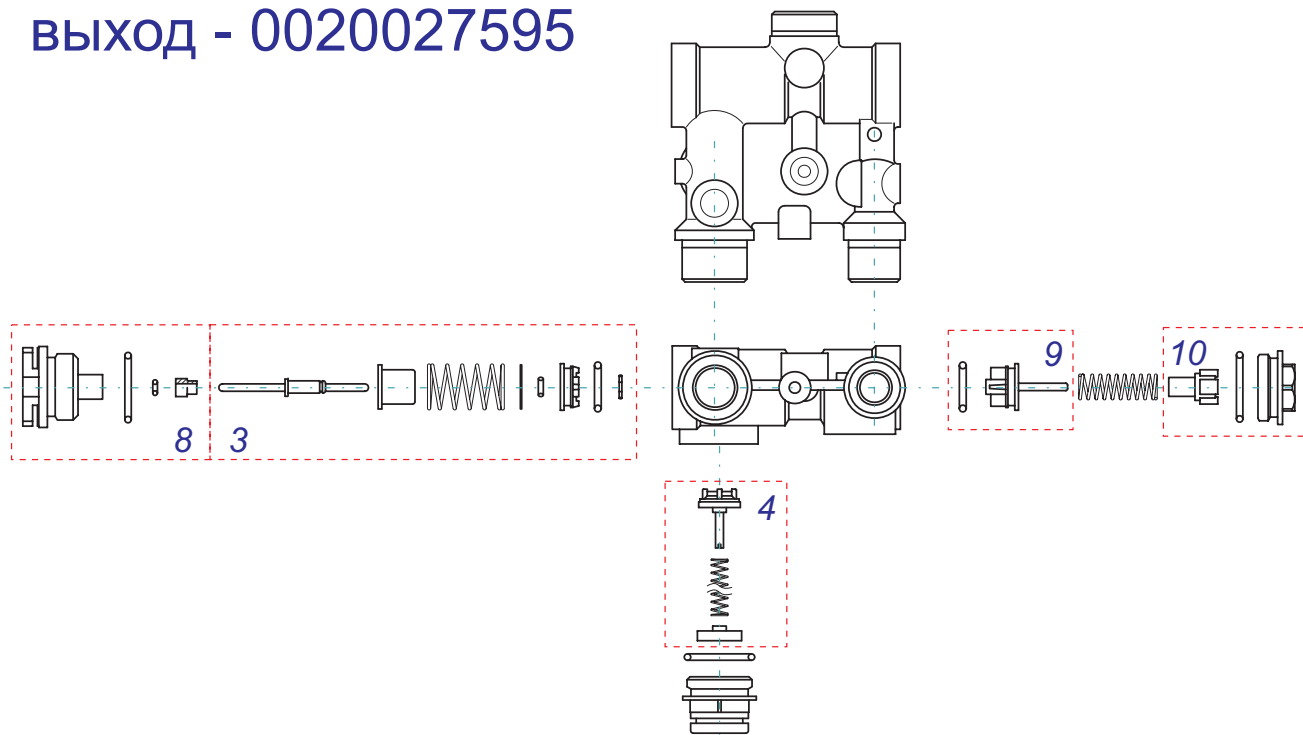

Гидрогруппа КХV15

вход - 0020027594

выход - 0020027595

Гидрогруппа КХV15

№	№ для заказа	Название	№	№ для заказа	Название
	0020027594	Гидроблок КХV15 (обратка)	5	0020034177	Прокладка AL
	0020027595	Гидроблок КХV15 (подача)	6	0020034181	Ручка вентиля
1	0020027603	Вентиль	7	0020034184	Гайка бай-пасса
2	0020027628	Датчик Холла	8	0020035244	Гайка распредел. ОВ
3	0020034167	Распределитель ОВ	9	0020035245	Распределитель ГВС
4	0020034168	Гайка бай-пасса	10	0020035246	Гайка распредел. ГВС