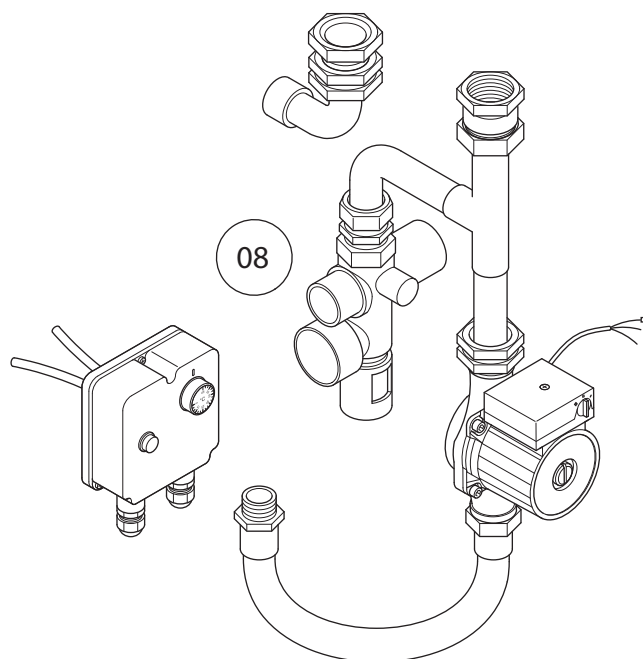

00 Представление

WE 75 ME, WE 100 ME, WE 150 ME

06 Бойлер

WE 75 ME, WE 100 ME, WE 150 ME

06 Бойлер

WE 75 ME, WE 100 ME, WE 150 ME

№	№ для заказа	Название	Модель, Примечание
		5000558	
001	0020193451	Анод, 32x345	WE 75 ME, с крепежных деталях
001	0020193451	Анод, 32x345	WE 100 ME, с крепежных деталях
001	0020193452	Анод, 32x500	WE 150 ME, с крепежных деталях
002	0020193467	ТЭН 2000 Вт	
003	0020193453	Прокладка под фланец	
004	0020193454	Крышка фланца	с № 03
005	0020193455	Термостат	
006	0020193456	Ограничительный термостат	
007	0020193458	Жгут проводов с сигнальной лампой	
008	0020193459	Ручка управления	
009	0020193457	Выключатель	
010	0020193460	Корпус панели управления	
011	0020193461	Фиксатор кабеля	
012	0020193463	Трубка, 685 mm	WE 75 ME, + Прокладка
012	0020193464	Трубка, 815 mm	WE 100 ME, + Прокладка
012	0020193465	Трубка, 1160 mm	WE 150 ME, + Прокладка
013	0020193466	Дюбеля	+ Прокладка
014	0020193462	Предохранительный клапан	
015	0020193468	Втулка	
016	0020193469	Гильза	
017	0020193471	Трубка в сборе	+ Прокладка
018	0020193470	Кронштейн	+ винты