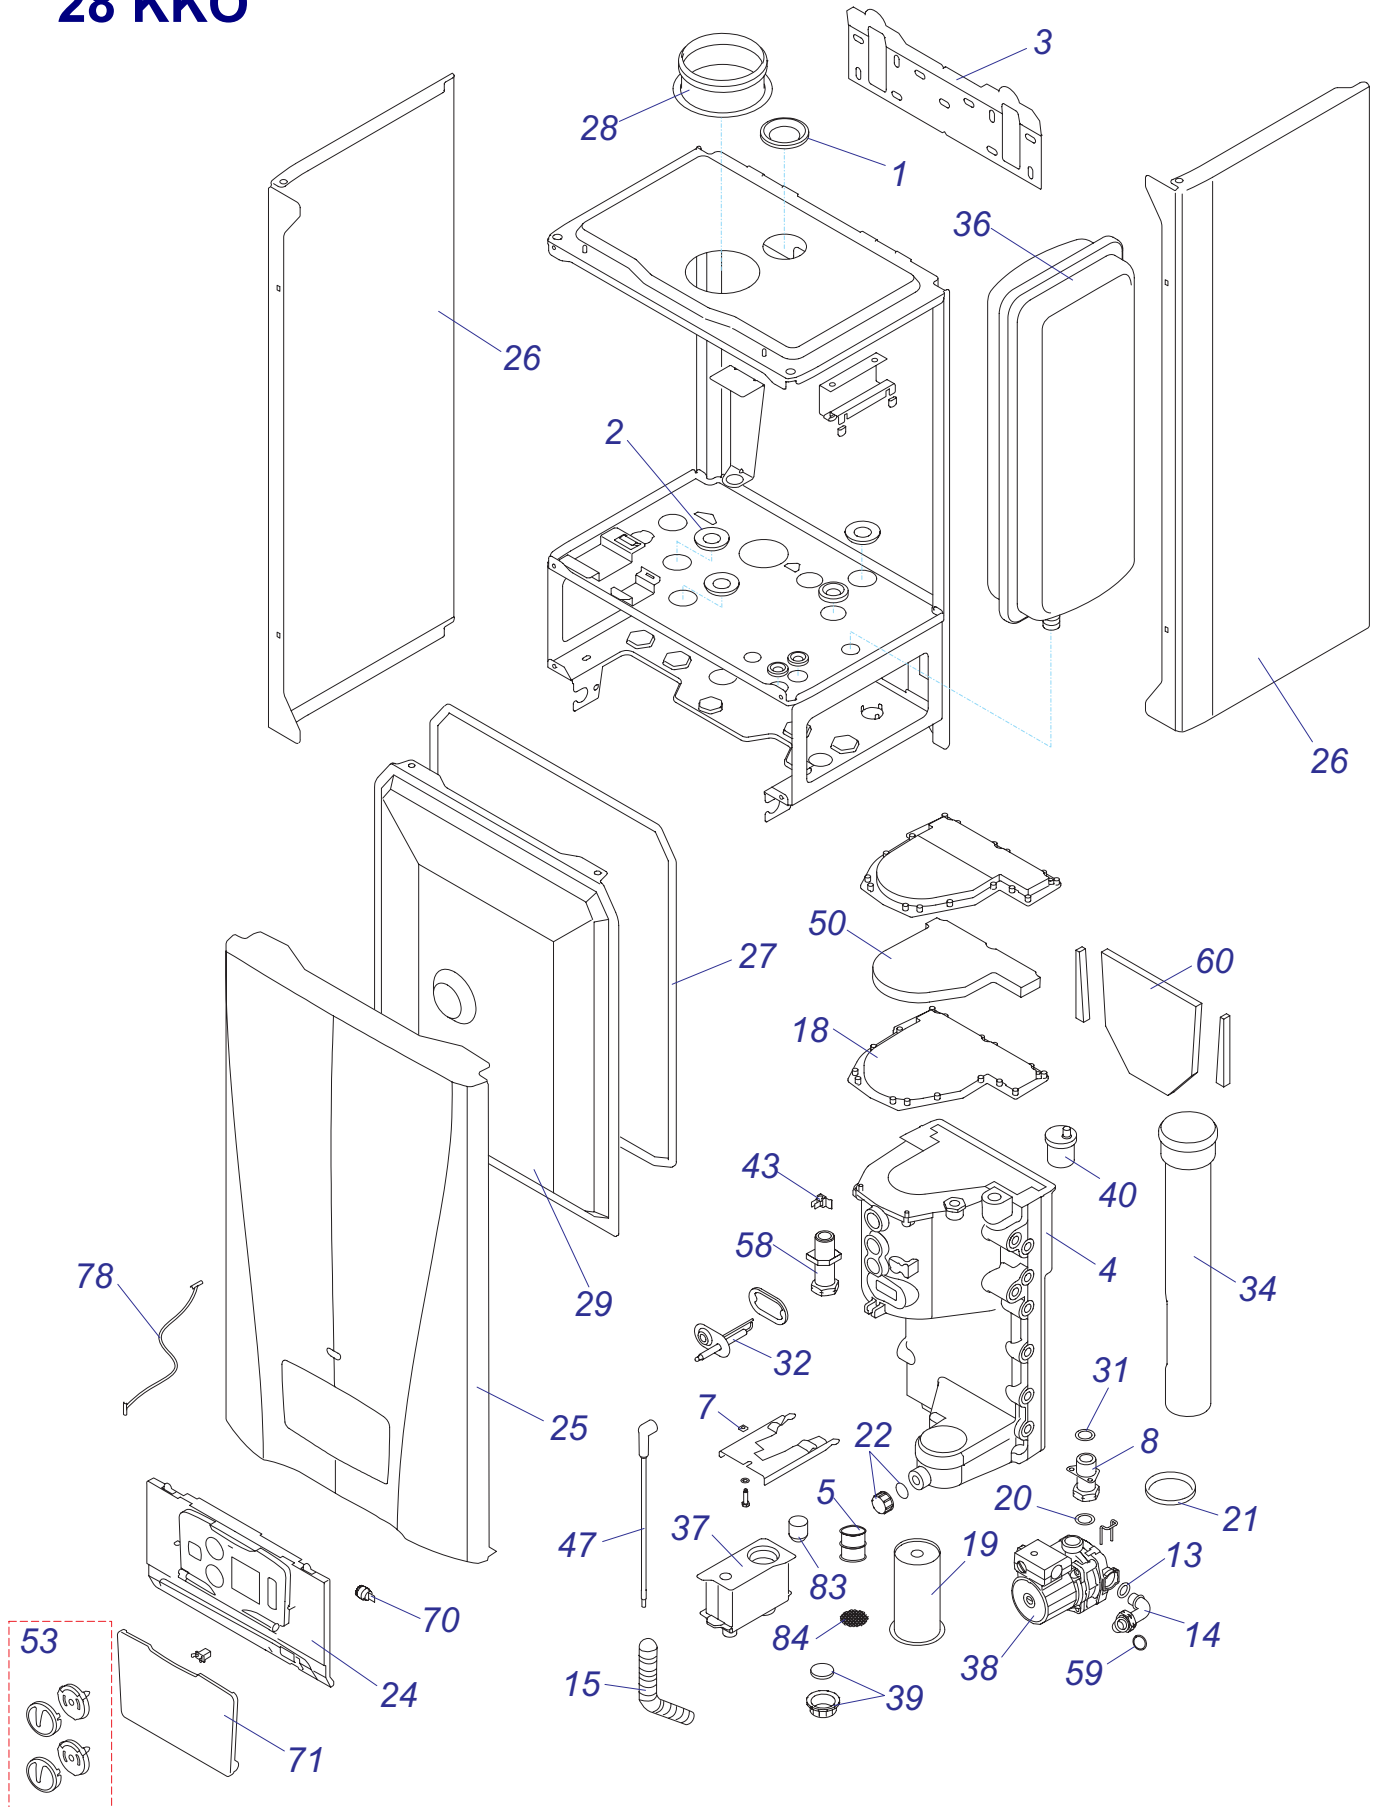

24 ККВ - ЛЕВ

№	№ для заказа	Название	№	№ для заказа	Название	№	№ для заказа	Название
1	A000035106	Переходник(воздух.клапан)(x2)	37	A000035181	Электрод розжига	73	0020015137	Адаптер
2	A000035107	Прокладка D=15mm(5шт.)	38	0020015133	Газовый клапан G20 24kW	74	0020014659	Прокладка
3	A000035108	Крепежная планка	39	0020015140	Труба выхода продуктов сгор.	75	0020015139	Изоляция
4	0020096388	Теплообменник 24/28kW	40	A000035180	Прокладка вентилятора	76	0020015145	Распределитель
5	A000035115	Адаптер сифона	41	A000035129	Теплообменник пластинчатый	77	0020015146	Трубка
6	A000035119	Корпус	42	A000035130	Сифон сборный	78	0020015147	Трубка расширит.бака
7	A000035121	Держатель с крепежом	43	A000035131	Насос	79	0020015148	Распределитель
8	A000035125	Трубка с креплением	44	A000035132	3-ходовой клапан с двигателем	80	0020015149	Гидравлич. присоединение
9	0020017358	Жгут проводов NN	45	A000035133	Привод 3-ходового клапана	81	0020015150	БАИПАС
10	A000035155	Трубка газовая	46	A000035334	Датчик протока	82	0020015151	Трубка бай-пасса
11	A000035157	Прокладка	47	A000035136	Сетчатый фильтр	83	2000801863	Прокладка
12	A000035158	Трубка	48	A000035186	Заглушка сифона с прокладкой	84	2000801918	Жгут проводов
13	A000035162	Трубка	49	0020015141	Фильтр SV	85	2000801923	Плата термостата
14	A000035165	Трубка	50	0020015142	Расширительный бак 8l	86	2000801932	Предохранитель 125mA
15	A000035166	Комплект зажимов	51	0020015143	Шланг для расширител.бака ККВ	87	0020014182	Прокладка
16	A000035167	Прокладка D15	52	0020015144	Трубка с обратным клапаном	88	2000801957	Прокладка 3/4"
17	A000035168	Прокладка	53	A000035139	Воздухоотводчик	89	2000802017	Демпфер
18	A000035175	Прокладка теплообмен.	54	2000801930	Сетевой выключатель	90	2000802020	Зажим
19	A000035177	Прокладка	55	0020027897	Плата интерфейса	91	2000802032	Кабель платы управления
20	A000035178	Горелка 24kW	56	A000035142	Датчик температуры котла	92	2000801948	Прокладка 18мм
21	A000035179	Прокладка трубки прод.сгор.	57	A000460211	Трансформатор	93	2000801950	Прокладка 10мм
22	A000035182	Заглушка + прокладка	58	A000035144	Трансформатор розжига	94	0020014173	Клапан предохран.3 бара
23	A000035335	Фильтр ГВС	59	A000035147	Жгут проводов к трансф.розжига	95	A000024135	Датчик давления
24	A000035352	Трубка котла (подача)	60	A000035148	Жгут проводов электроду розж.	96	2000801905	Надставка клапана выпуск.
25	A000035360	Присоединение	61	A000035350	Плата 3-ходового клапана	97	2000801947	Зажим D18мм-клапан
26	A000035361	Трубка ХВС (в фильтр)	62	A000035185	Термостат аварий.с держ.	98	2000801951	Зажим D10мм
27	A000035363	Трубка ГВС пластин.теплообм.	63	2000801934	Датчик температуры ГВС	99	0020034962	Клапан подпитки
28	0020020682	Плата управления SYMSI 7	64	2000801935	Датчик температуры котла	100	801874	Держатель
29	0020015153	Панель управления ККВ	65	0020015138	Изоляция теплообмен.	101	0020043955	Прокладка
30	0020015155	Панель облицовки перед.	66	0020014664	Дроссельная шайба	102	801924	Перегород.плата управл.,пласт.
31	A000460216	Панель облицовки бок.	67	0020014665	Зажим D15	103	0020018825	Прокладка (PK3)
32	A000460218	Изоляция турбокам.-компл.	68	0020014786	Предохранитель 315МА ККВ	104	0020044916	Прокладка (PK10)
33	0020015135	Адаптор дымохода	69	0020035583	Ручки управления (3+3+1)	105	0020044917	Поплавков
34	0020015136	Крышка турбокамеры	70	0020015128	Жгут проводов	106	0020044918	Фильтр сифона
35	2000802204	Вентилятор	71	0020015129	Прокладка			
36	A000035112	Прокладка (10 шт)	72	0020015130	Зажим			

28 KKO