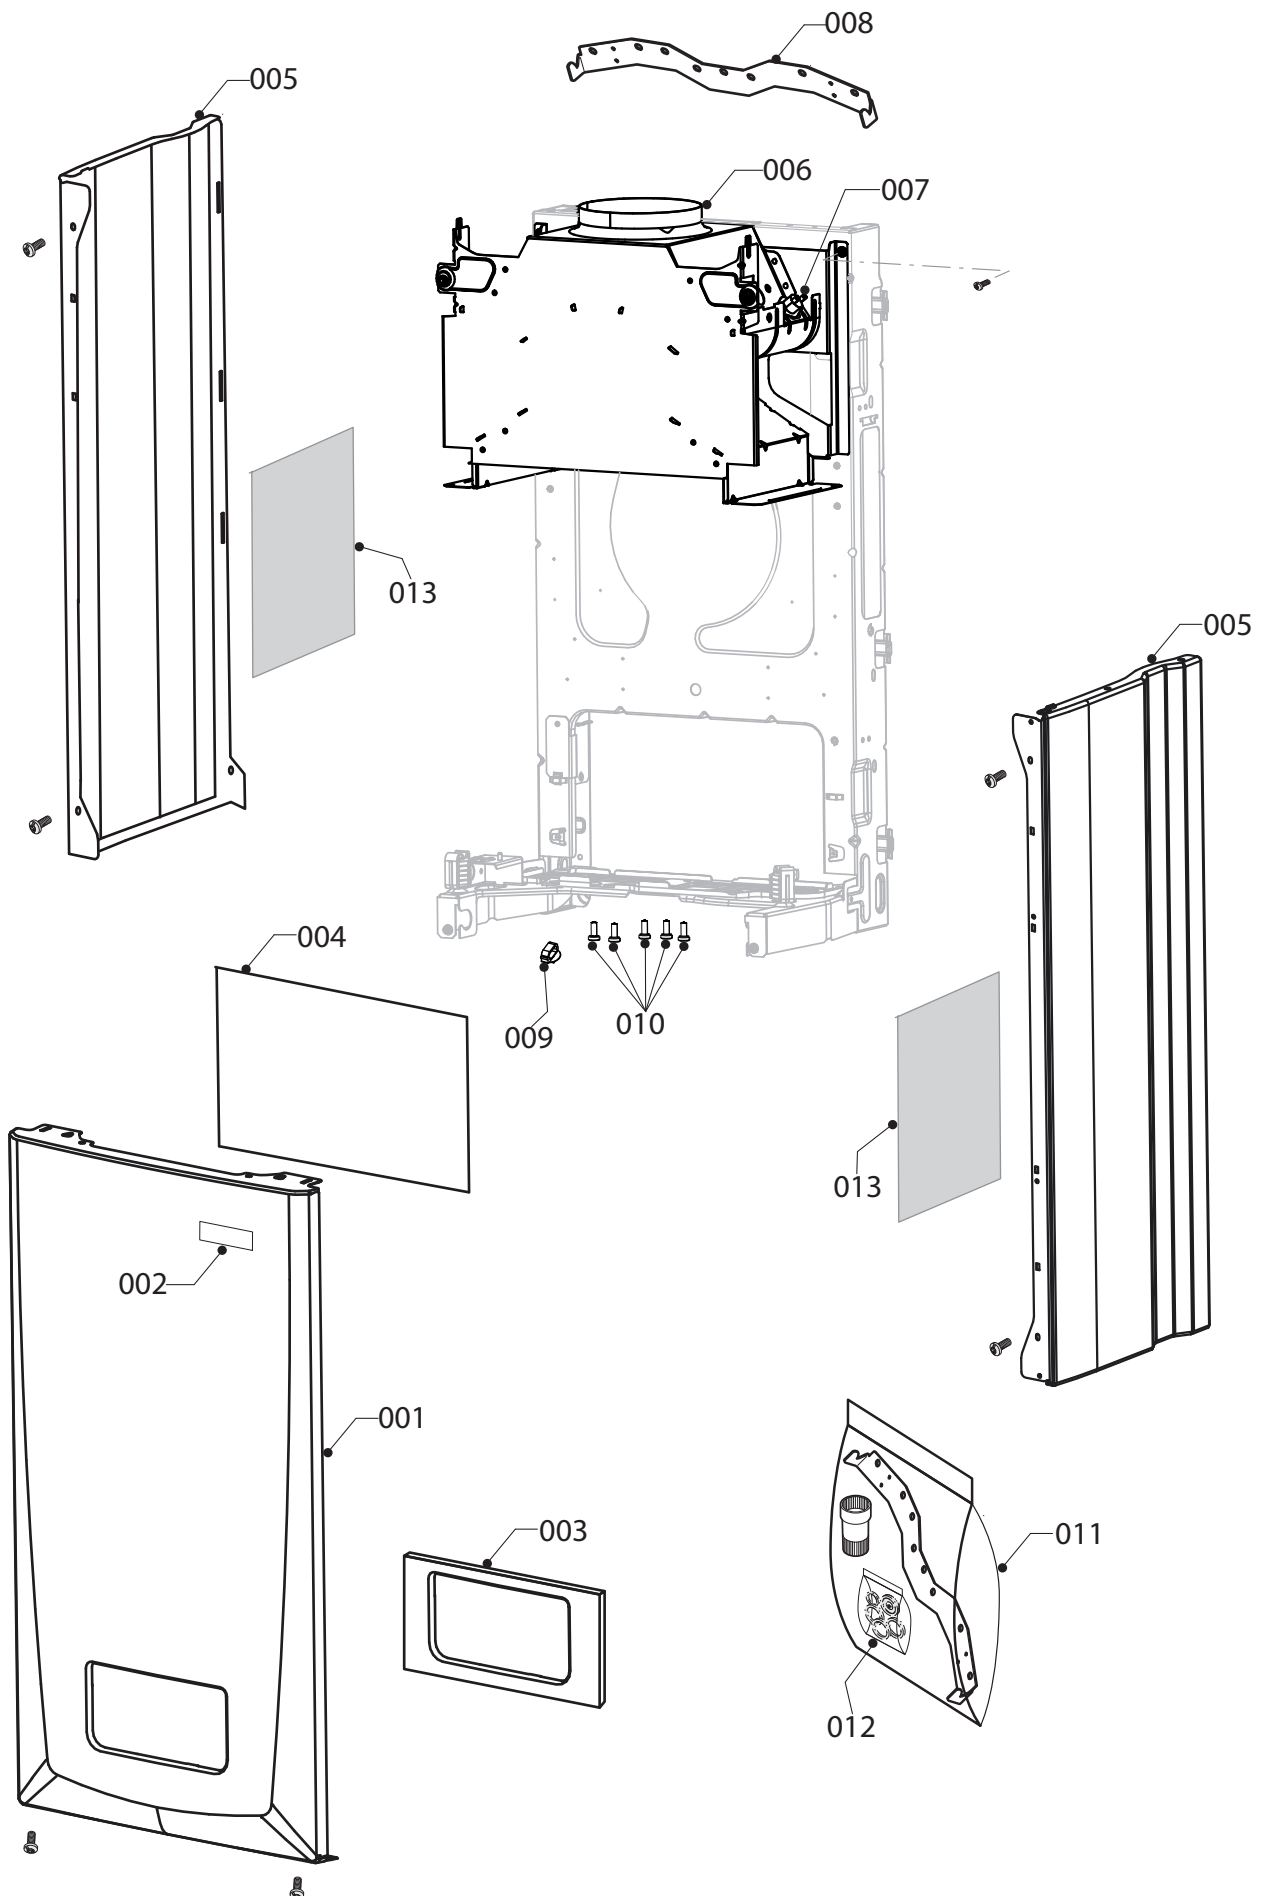

06 Теплообменник

23MOV19, 23MTV19

№	№ для заказа	Название	Модель, Примечание
		02-0-06-01	
001	0020142419	Теплообменник 25 kW	23MOV19
001	0020142415	Теплообменник 25kW	23MTV19
002	0020101525	Датчик NTC+крепёж	с 11/2013 замена на номер 0020039184
002	0020039184	Датчик NTC	
003	0020020741	Прокладка	комплект (1 шт.)
004	2000801946	Винт 4,2x13,5mm	комплект (25 шт.)
005	0020049305	Корпус камеры сгорания 24kW	23MOV19
005	0020098001	Камера сгорания	23MTV19
006	2000801882	Изоляция, камера сгорания	23MOV19, от 03/2012 заменен ч. 0020149449
006	0020149449	Изоляция, камера сгорания	23MOV19
006	0020098014	Изоляция, камера сгорания	23MTV19, от 03/2012 заменен ч. 0020149448
006	0020149448	Изоляция, камера сгорания	23MTV19
007	0020049286	Панель камеры сгорания (перед.) 24kW	23MOV19
007	0020098005	Панель камеры сгорания (перед.) 24kW	23MTV19

07а Облицовка
23MOV19

02 - 0 - 07 - 01