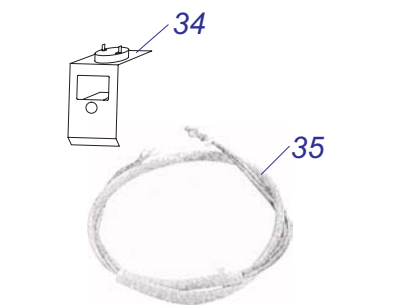

18,23 POP - Старшие типы

18,23 POP - Старшие типы

№	№ для заказа	Название	№	№ для заказа	Название	№	№ для заказа	Название
1	0020043198	Кожух водонагр.59000,POP18	16	0020014701	Магнитный наконечник	31	0020014637	Трубка ГВС
	0020043199	Кожух водонагр.59016,POP23	17	0020014703	Винт	32	0020014655	Трубка газа
2	0020014892	Декоративная панель10,59098	18	0020014709	Гайка для крепл.форсунки	33	0020014664	Дроссельная шайба
3	0020014716	Кнопка пьезорозжига	19	0020014890	Газ.клапан OPALIS10,POP18	34	0020014883	Термостат прод.сгорания
4	0020014720	Крепежный винт		0020014891	Газ.клапан OPALIS13,POP23	35	0020014788	Кабель терм.прод. сгорания
5	0020014722	Ручка упрвления	20	0020014886	Кнопка	36	0020014657	Прокладка
6	0020014646	Теплообменник POP 18	21	0020014653	Прокладка	37	0020014707	Прокладка
	0020014645	Теплообменник POP 23	22	0020014632	Крышка	38	0020014710	Прокладка
7	0020014618	Термопара	23	0020014628	Форсунка горелки	39	0020014711	Прокладка
8	0020014619	Магнитный наконечник	24	0020014725	Форсунка пилотной горелки	40	0020014638	Свод мембраны,53496,POP18
9	0020014631	Держатель форсунки	25	0020014880	Клапан рампы -59010,POP18		0020014639	Свод мембраны,53497,POP23
10	0020014633	Узел контроля пламени		0020014885	Клапан рампы -59019,POP23	41	A810054245	Прокладка
11	0020014642	Рампа POP 18	26	0020014882	Регулятор - 59013,POP18	42	0020014648	Прокладка
	0020014641	Рампа POP 23		0020014881	Регулятор - 59012,POP23	43	0020014723	Регулировочный шток
12	0020014878	Пьезорозжиг	27	0020014705	Замедлитель	44	0020014888	Панель облицовки (бок.)
13	0020014654	Пилотная горелка	28	0020014656	Заглушка	45	0020043251	Водяной узел I./237
14	0020014669	Крепление пилотной горелки	29	0020014640	Кран безопасности	46	0020014649	Шток
15	0020014677	Зажим	30	0020014636	Трубка ХВС