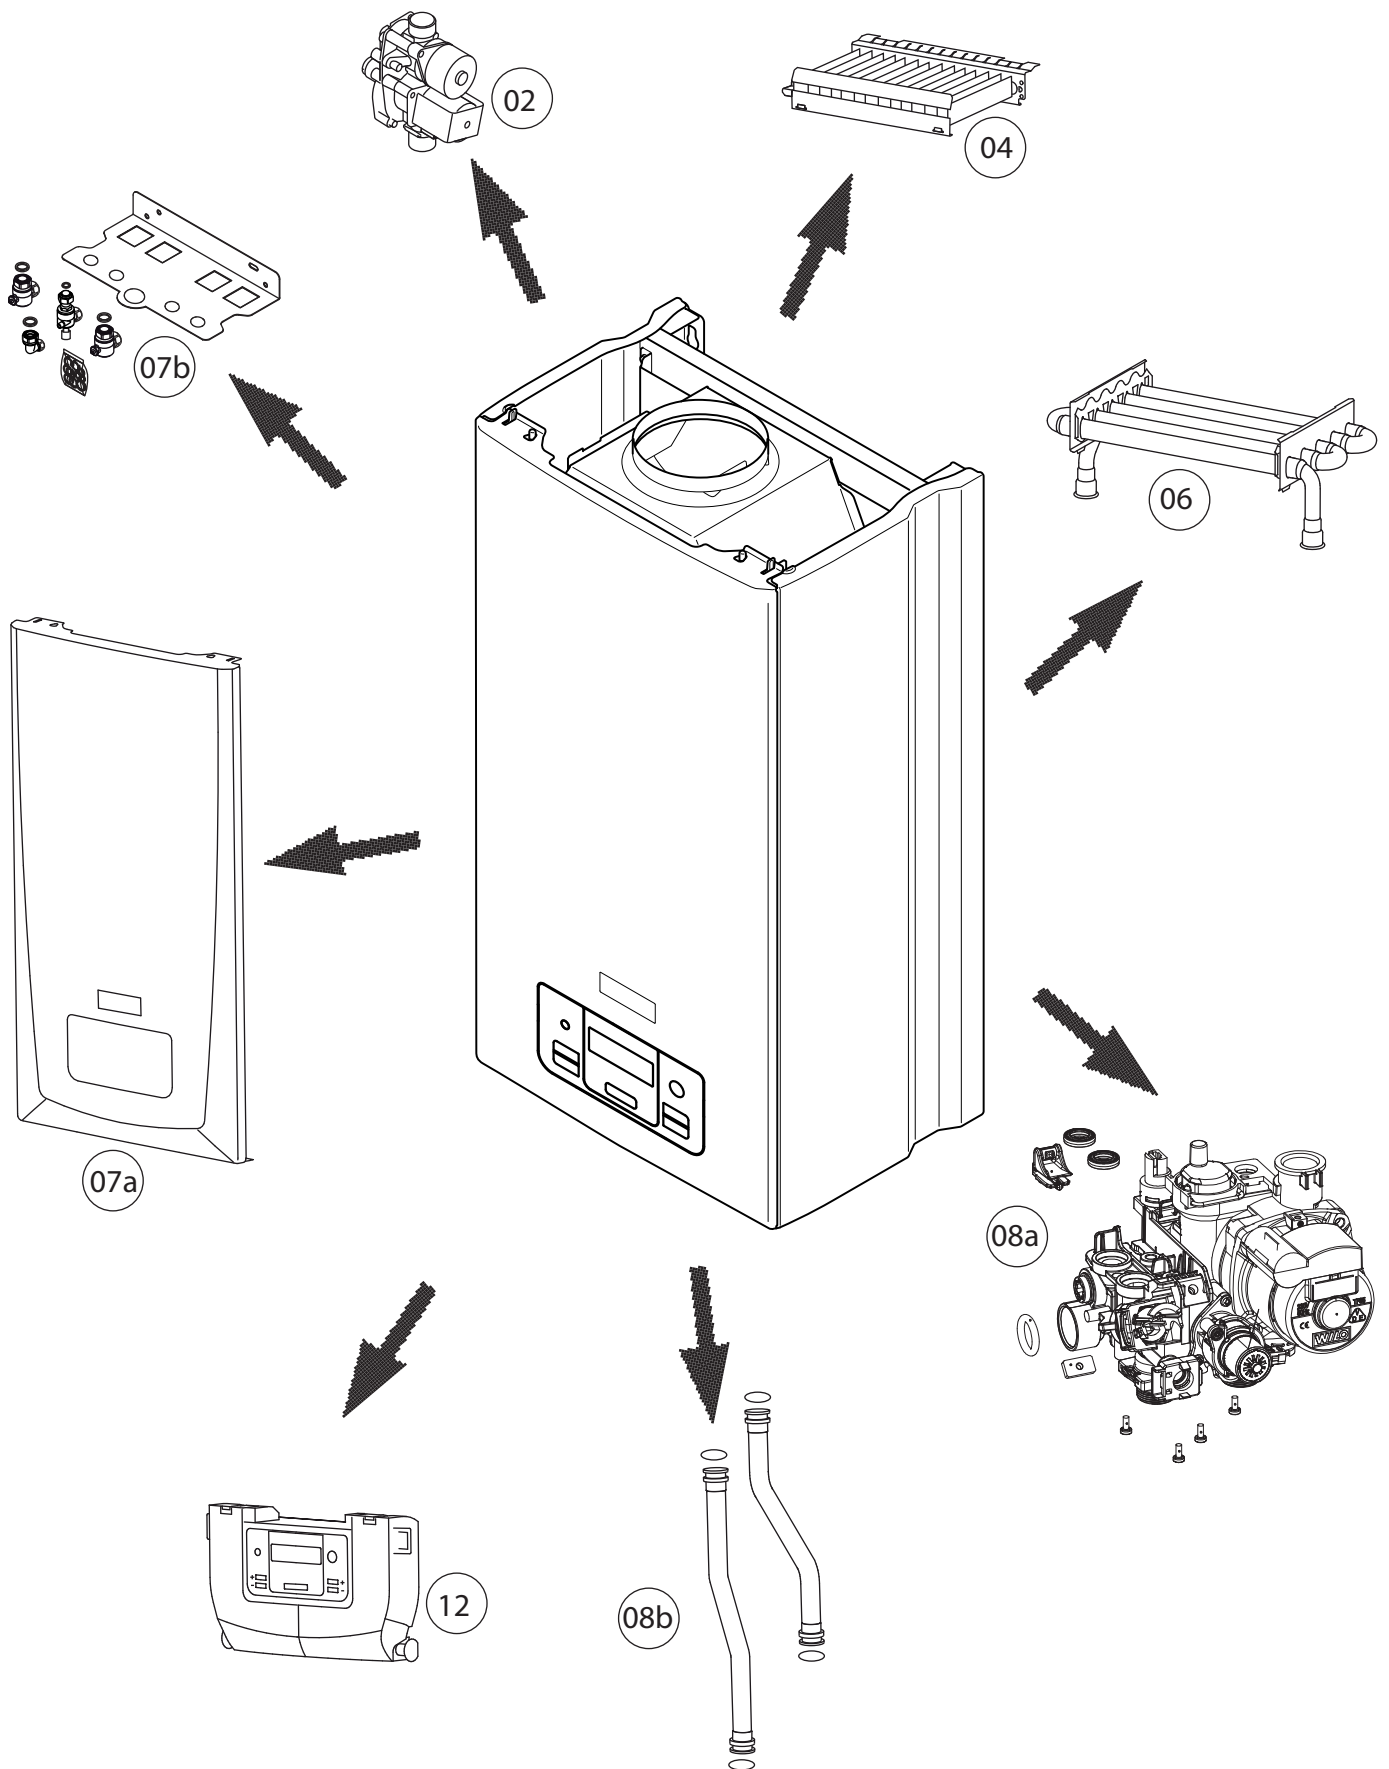

Гепард

Навесные котлы

23MOV19

23MTV19

Каталог запасных частей

Контент

Представление		5
02 Газовый тракт		6
04 Горелка		8
06 Теплообменник		10
07a Облицовка		12
07b Присоединительный набор		16
08a Гидравлические части		18
08b Гидравлические части		20
12 Блок управления		22