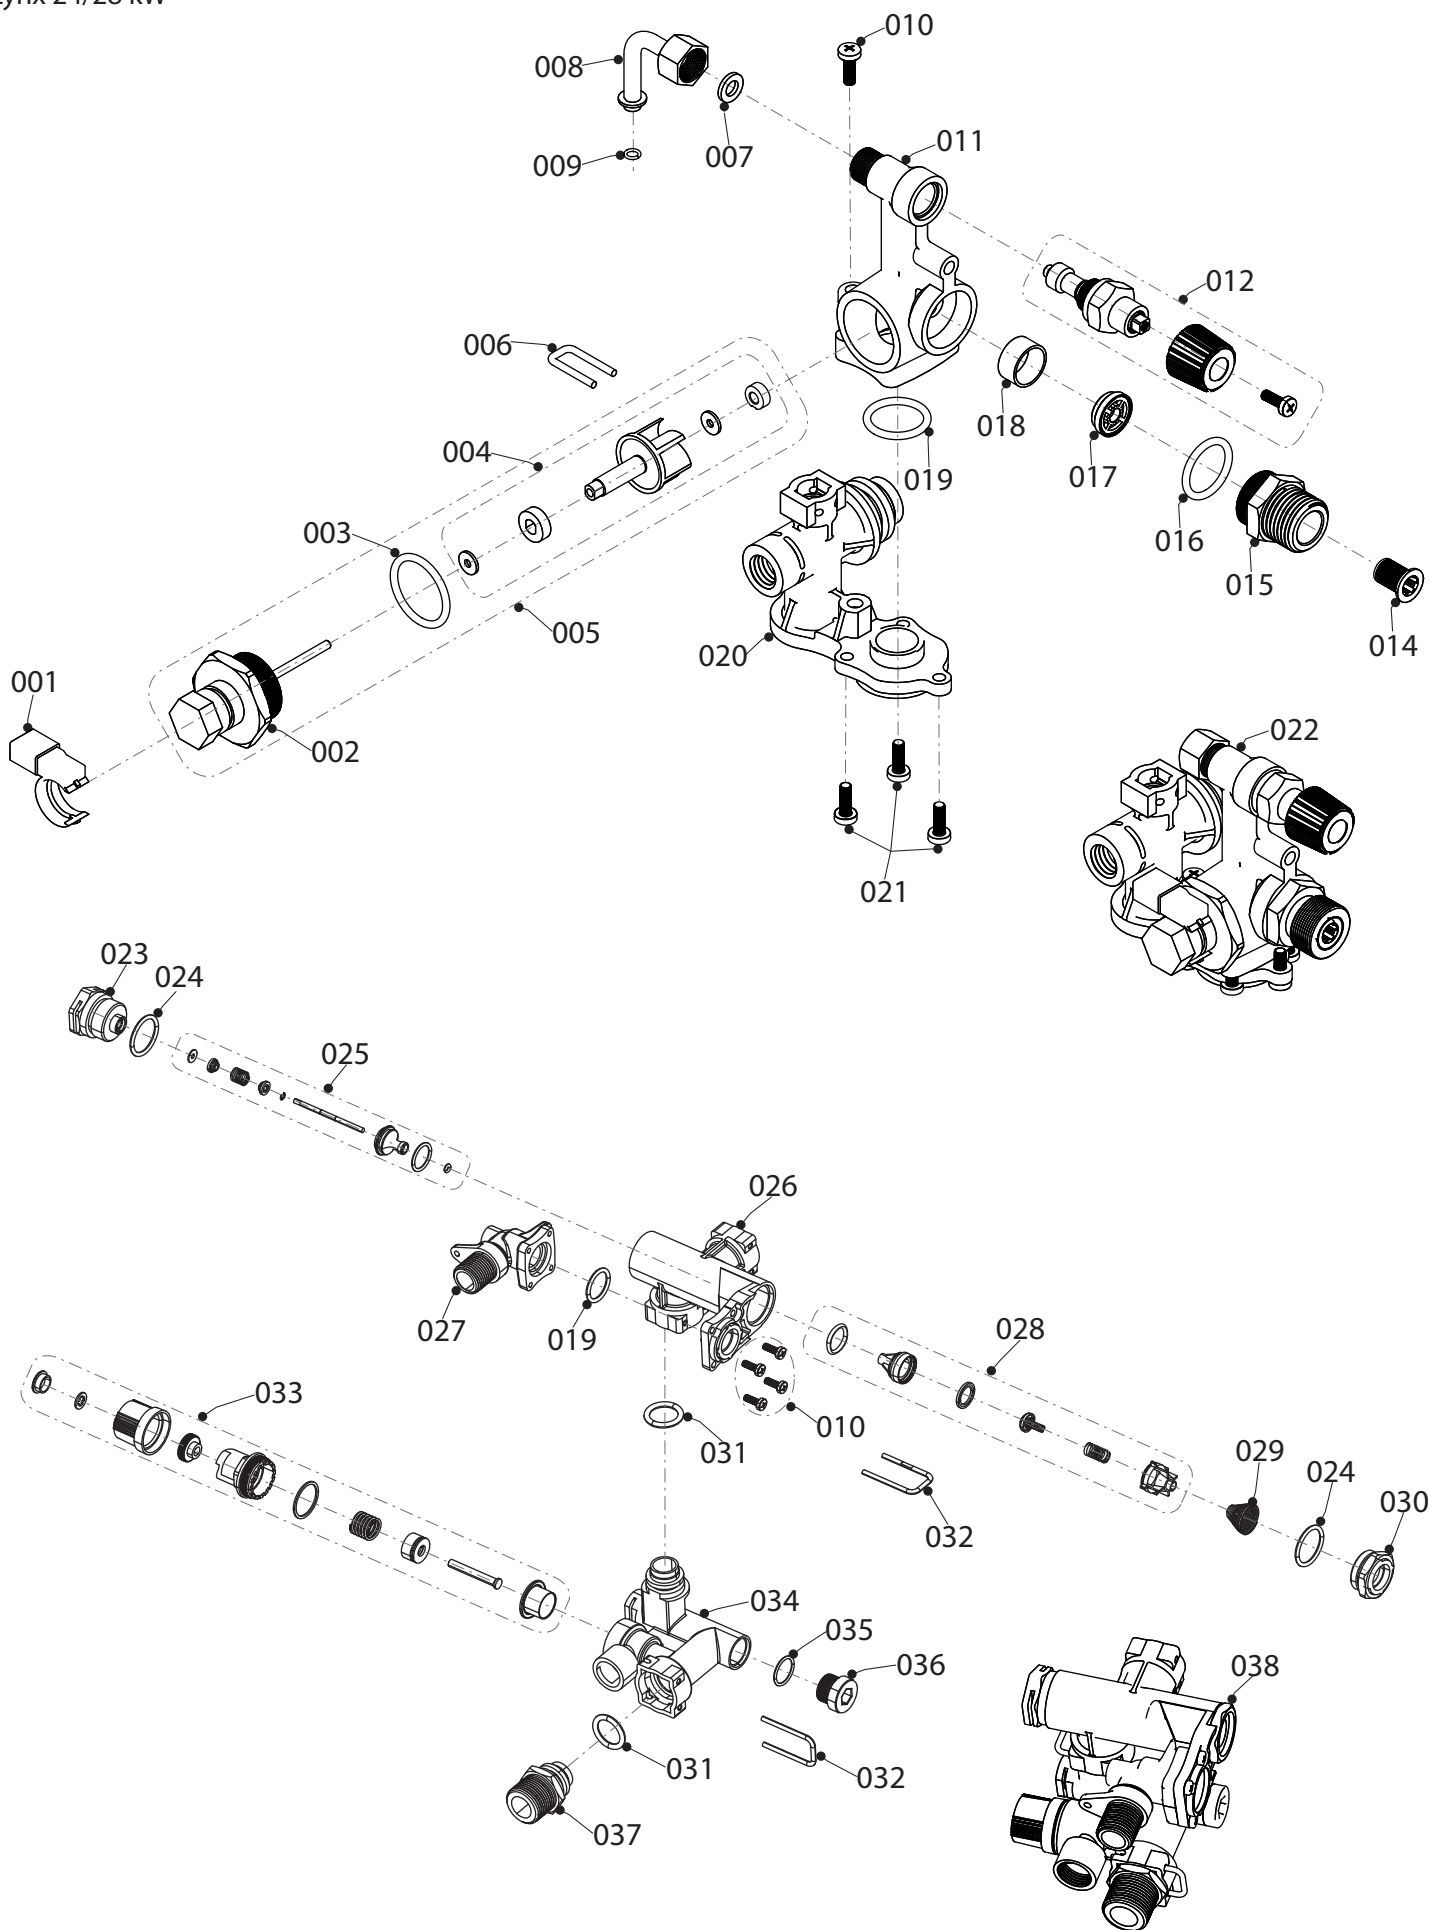

08b Гидроблок - холодная вода + 3-х ходовой клапан
Lynx 24/28 kW

02-0-08-23

08b Гидроблок - холодная вода + 3-х ходовой клапан

Lynx 24/28 kW

№	№ для заказа	Название	Модель, Примечание
		02-0-08-23	
001	0020118650	Датчик аквасенсора	
002	0020118717	Крышка датчика аквасенсора	
003	0020118718	Прокладка 17,86x2,62	
004	0020118719	Турбинка аквасенсора	
005	0020118662	Аквасенсор в сборе	
006	0020118669	Клипса	
007	0020118670	Прокладка 11x6x1,5 мм	
008	0020118668	Трубка L-образная	
009	0020118672	Прокладка 5,28x1,78 мм	
010	0020118710	Винт SF 4x8 мм	
011	0020118727	Крышка гидроблока (низ) латунь	
012	0020118758	Клапан подпитки	с 10/2014 замена на номер 0020119802
012	0020119802	Клапан подпитки	
014	0020118726	Фильтр холодной воды	
015	0020118725	Гайка гидроблока (Выход)	
016	0020118724	Прокладка	
017	0020118651	Ограничитель расхода 12 л	
018	0020118723	Кольцо	
019	0020118722	Прокладка	
020	0020118721	Крышка гидроблока (верхняя)	пластик
021	0020118720	Винт	
022	0020118699	Гидроблок (ХВС)	с 10/2014 замена на номер 0020119899
022	0020119899	Гидроблок (ХВС)	
023	0020118728	Насадка 3-х ходового клапана	
024	0020118729	Прокладка	
025	0020118778	Ремкомплект (3-х ходовой клапан)	
026	0020118739	3-х ходовой клапан (верхняя часть)	
027	0020118730	Корпус 3-х ходового клапана	низ, латунь
028	0020118593	Бай-пасс	
029	0020118740	Пружина бай-пасса	
030	0020118735	Заглушка 3-х ходового клапана	
031	0020118641	Прокладка 18,3x3,6 мм	
032	0020118732	Клипса	
033	0020118734	Предохранительный клапан 3 бар	
034	0020118733	Корпус 3-х ходового клапана	пластик
035	0020118737	Прокладка	
036	0020118738	Заглушка	
037	0020118736	Фитинг	
038	0020118698	Блок 3-х ходового клапана