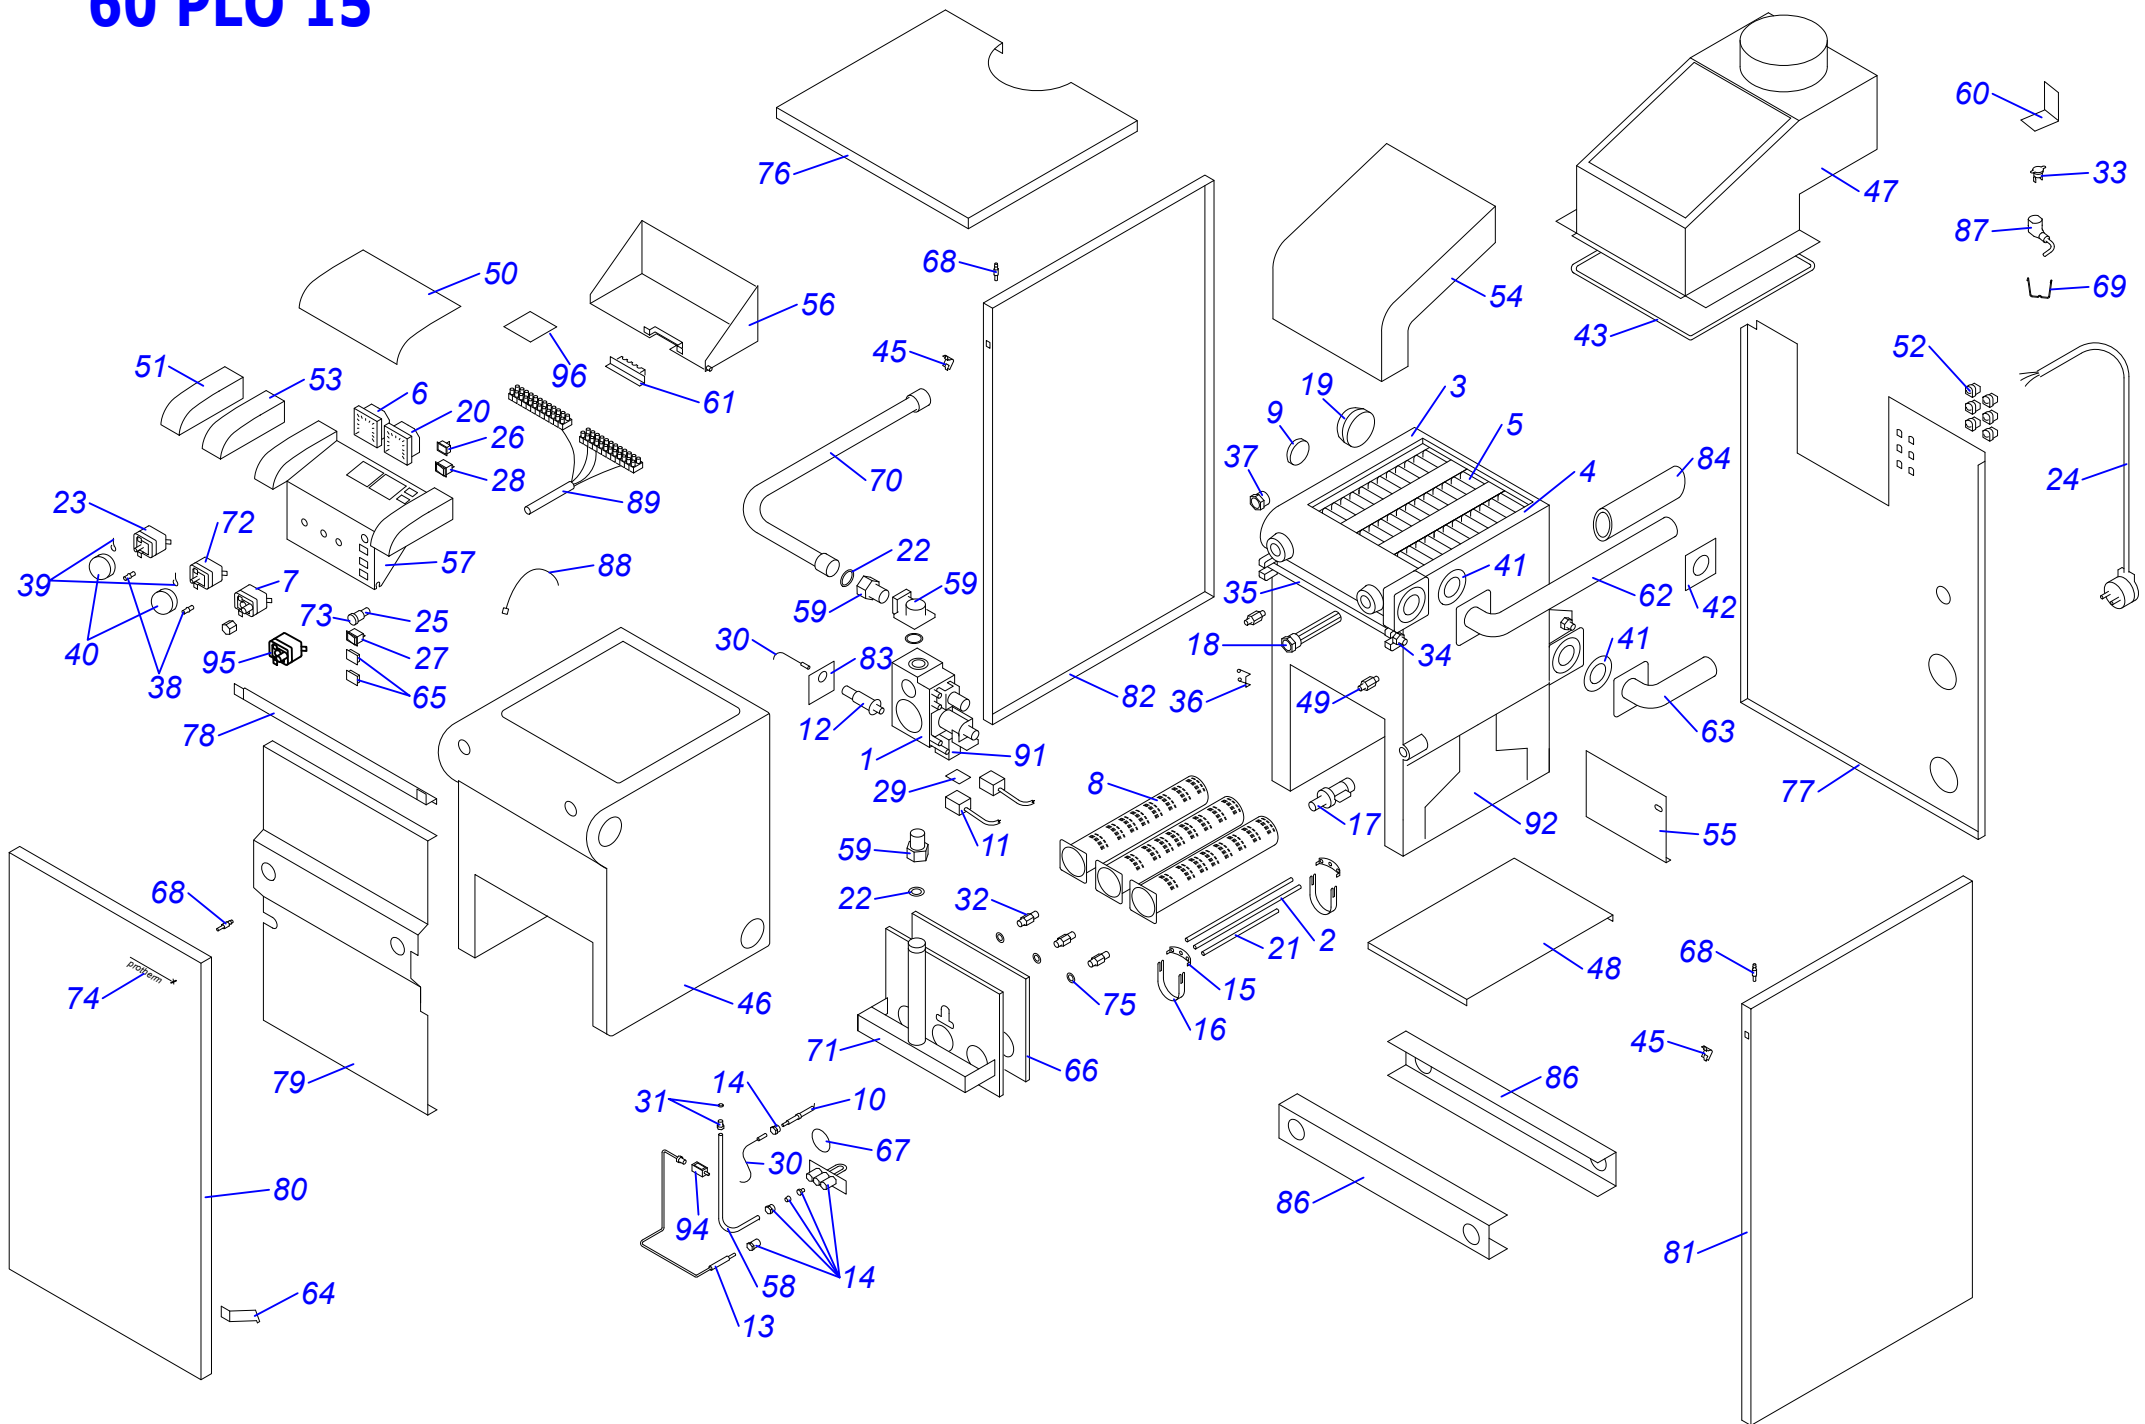

60 PLO 15

Напольные котлы

20,30,40,50,60 PLO 15