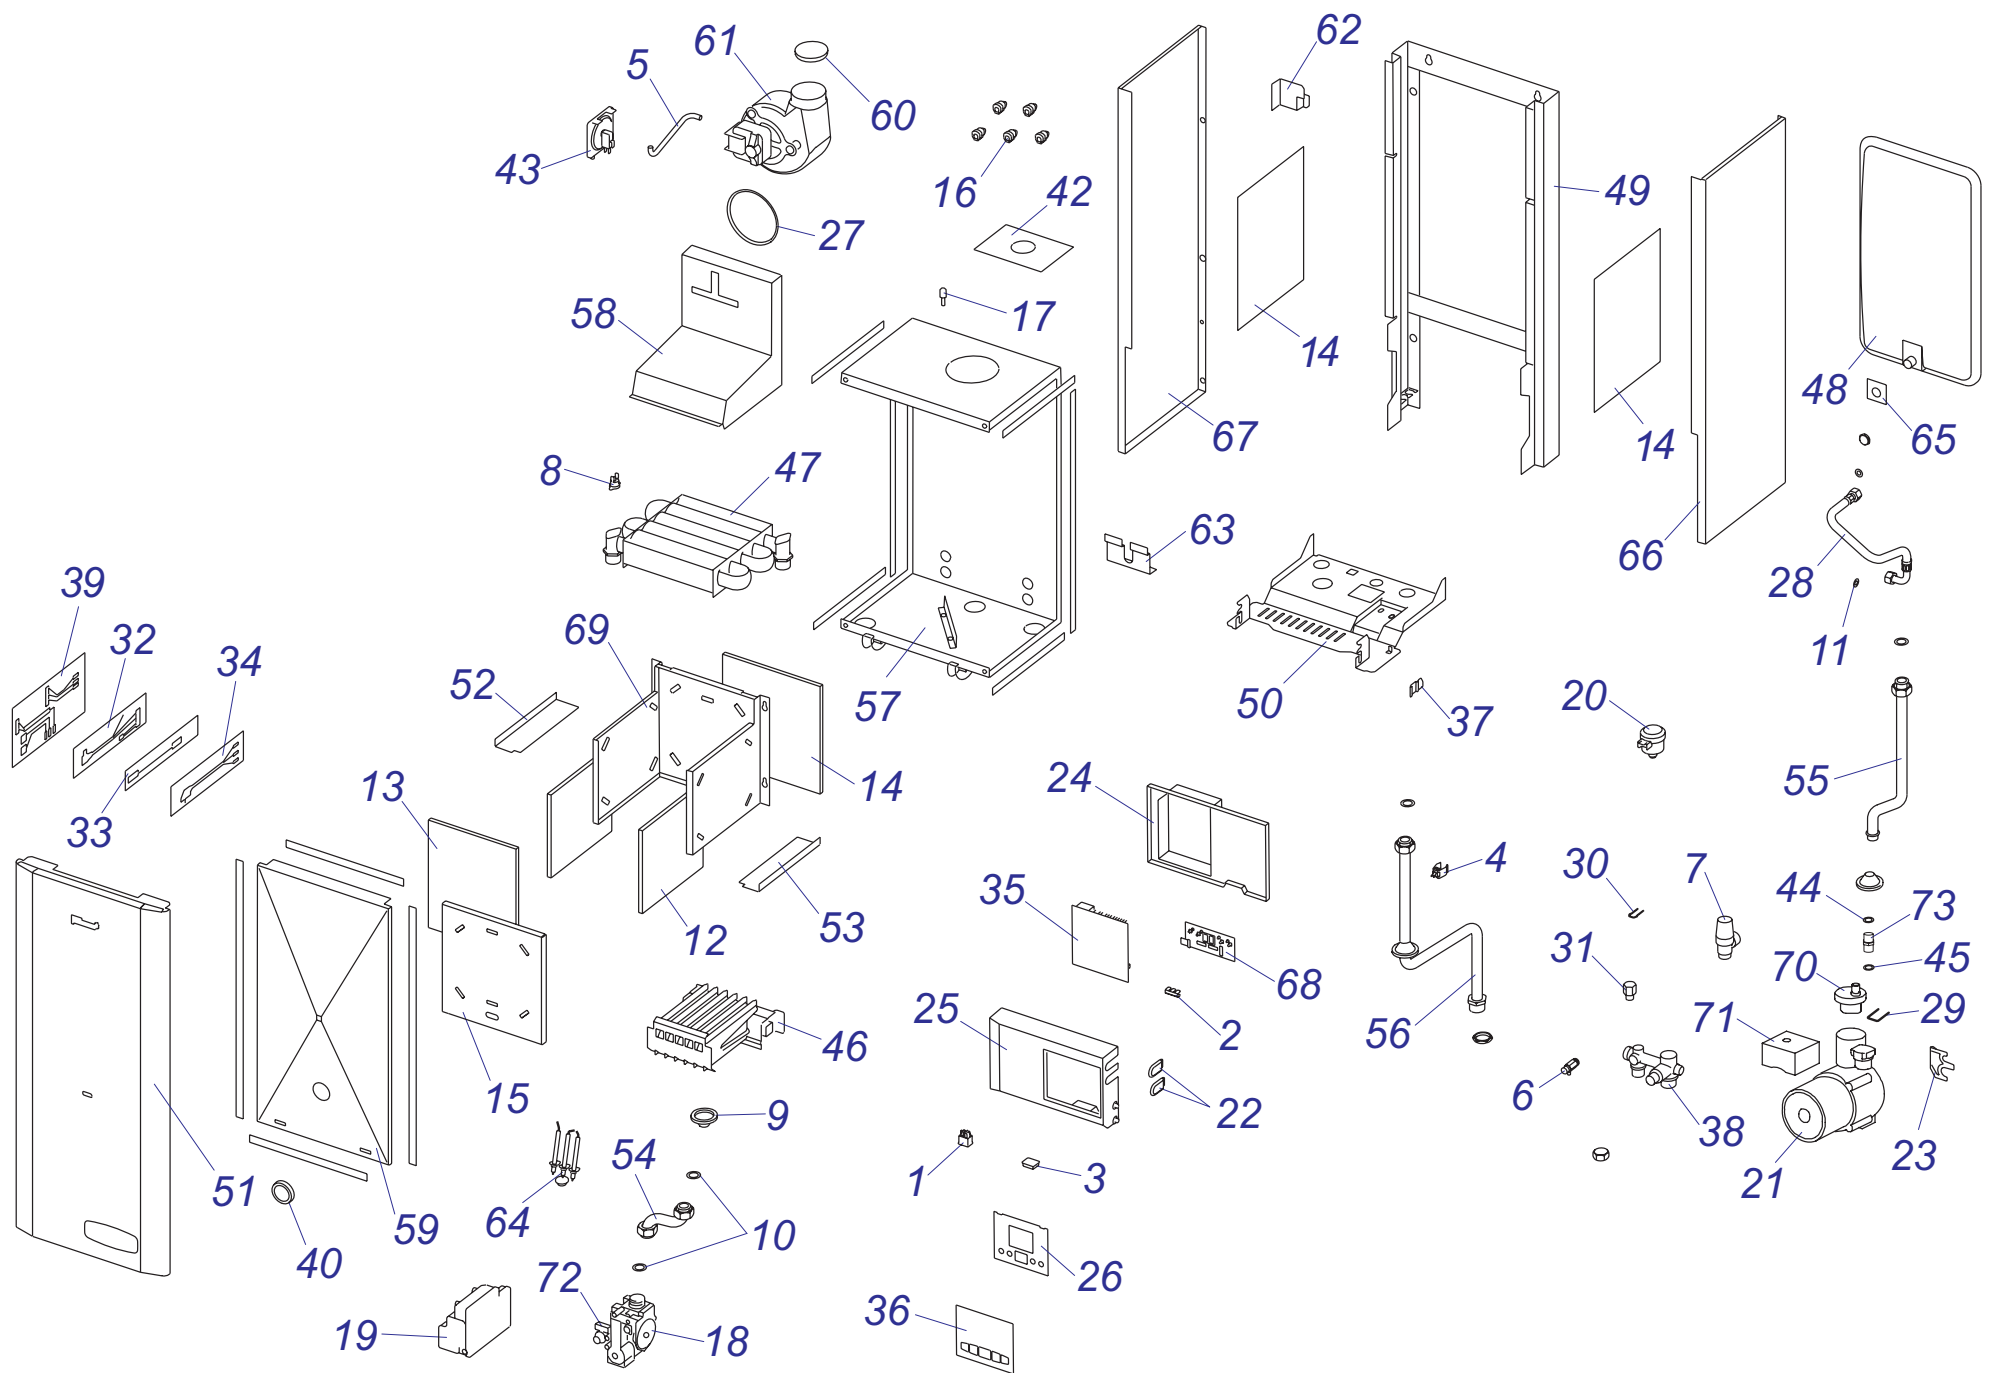

12 KTO 15

12 КТО 15

№	№ для заказа	Название	№	№ для заказа	Название	№	№ для заказа	Название
1	0020033233	Выключатель сетевой	26	0020034091	Панель	51	0020034878	Панель облицов.(перед.)12 кВт
2	0020033239	Электрический разъем - 6,3мм	27	0020034094	Прокладка вентилятора	52	0020043892	Планка (левая)
3	0020033241	Защитный кожух выключателя	28	0020034104	Шланг брониров. 3/8"-3/8"кол.-0,3м	53	0020043893	Планка (правая)
4	0020025235	Датчик 18мм	29	0020034120	Зажим	54	0020034880	Трубка газовая 12 кВт
5	0020033263	Шланг силиконовый к маностату	30	0020034122	Зажим датчика давления	55	0020034881	Трубка котла (обратка) 12 кВт
6	0020034971	Клапан выпускной 1/4"-II	31	0020034123	Фитинг датчика давления	56	0020034882	Трубка котла (подача) 12 кВт
7	0020025271	Предохр.клап.3000кПа1/2"-1/2"-вн.	32	0020027600	Кабель Z 024	57	0020034883	Основание турбокамеры 12 кВт
8	0020027575	Термостат биметал.аварий.105°C	33	0020034152	Провод Q 211	58	0020034884	Сборник продуктов сгор.12 кВт
9	0020033462	Прокладка I326 д.14мм	34	0020033588	Сетевой кабель Q009 KJ	59	0020034885	Панель турбокам.(перед.)12 кВт
10	0020027665	Прокладка 24x15x2	35	0020025309	Панель 24 КХО	60	0020034888	Дросельная шайба D34 - 12кВт
11	0020033473	Прокладка 15x8x2	36	0020034664	Панель-VXV	61	0020034890	Вентилятор GR01258
12	0020033524	Изоляция камеры сгор.SK184x168	37	0020034119	Зажим блока управления	62	0020043900	Крепление расшир.бака12(прав.)
13	0020033578	Изоляция горелки 185x218	38	0020034676	Гидроблок 24КХО15	63	0020043901	Крепление расшир.бака12(нижн.)
14	0020033580	Изоляция горелки 204x218	39	0020034688	Жгут проводов 24КТО15	64	0020034893	Электроды с кабелем Q253
15	0020033780	Панель камеры сгор.12 (перед.)	40	0020034697	Смотровой глазок	65	0020035614	Прокладка
16	0020033838	Переходник кабельный - пласт.	41	0020034106	Фольга-отражатель - II	66	0020035271	Панель облицовки бок-п. J16
17	0020033921	Ограничитель	42	0020034762	Держатель транспортиров.E	67	0020035272	Панель облицовки бок-л. J16
18	0020023213	Газовый клапан SIT 845	43	0020027672	Маностат воздуха FH1656B	68	0020027636	Плата дисплея PL15
19	0020023214	Электроника розжига(турбо)537ABC	44	0020027665	Прокладка 24x15x2	69	0020034879	Основание камеры сгорания
20	0020023216	Датчик давления	45	0020033467	Прокладка 18,3,5	70	0020035044	Клапан воздухоотводчика
21	0020023217	Насос 15.5-1	46	0020034876	Горелка 6-рукав.401.0929.02	71	0020027645	Электрокоробка насоса WIL
22	0020034087	Ввод проводов	47	0020025314	Теплообменник С.00.35.056.02	72	0020027678	Катушка для 840,843,845
23	0020034088	Зажим насоса	48	0020027629	Расширительный бак 13S 0000500	73	0020034121	Фитинг
24	0020034089	Панель блока управл.(задн.) J	49	0020035621	Рама котла 12КТО,КОО15, белая			
25	0020034090	Панель блока управления	50	0020035320	Опора гидробл.12КТО,КОО15,бел.