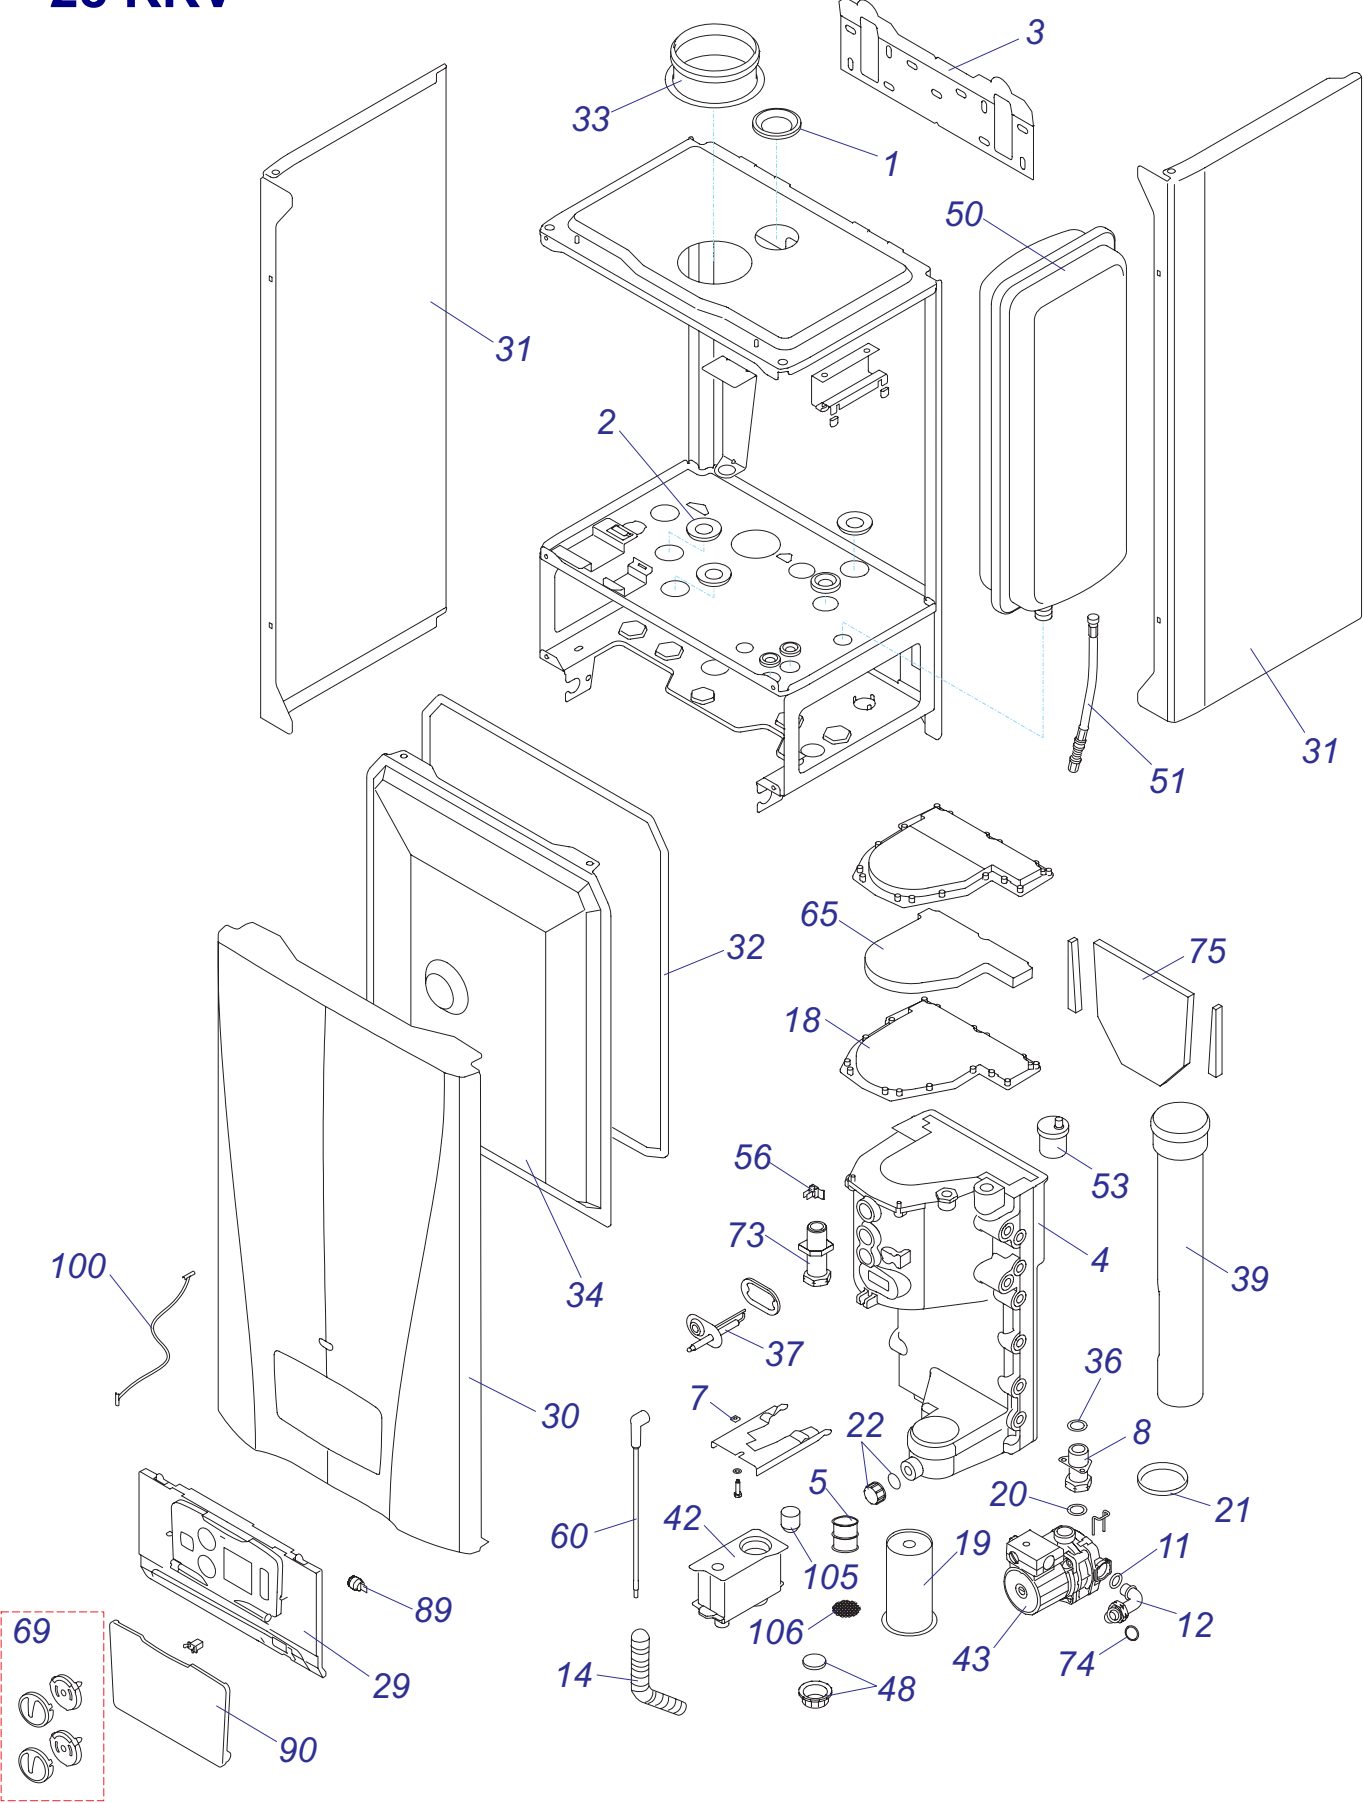

28 ККО - ЛЕВ

№	№ для заказа	Название	№	№ для заказа	Название	№	№ для заказа	Название
1	A000035106	Переходник(воздух.клапан)(x2)	29	0020015136	Крышка турбокамеры	57	0020015132	Трубка расширит.бака
2	A000035107	Прокладка D=15mm(5шт.)	30	2000802204	Вентилятор	58	0020015137	Адаптер
3	A000035108	Крепежная планка	31	A000035112	Прокладка (10 шт)	59	0020014659	Прокладка
4	A000035111	Теплообменник 24/28kW	32	A000035181	Электрод розжига	60	0020015139	Изоляция
5	A000035115	Адаптер сифона	33	0020015134	Газовый клапан G20 28kW	61	0020015145	Распределитель
6	A000035119	Корпус	34	0020015140	Труба выхода продуктов сгор.	62	0020015148	Распределитель
7	A000035121	Держатель с крепежом	35	A000035180	Прокладка вентилятора	63	0020015150	БАЙПАС
8	A000035125	Трубка с креплением	36	0020015131	Расширительный бак 8l - ККО	64	0020015151	Трубка бай-пасса
9	A000035137	Трубка 3CMV	37	A000035130	Сифон сборный	65	2000801863	Прокладка
10	0020017361	Жгут проводов NN	38	A000035131	Насос	66	2000801918	Жгут проводов
11	A000035153	Трубка котла (подача)	39	A000035186	Заглушка сифона с прокладкой	67	2000801923	Плата термостата
12	A000035155	Трубка газовая	40	A000035139	Воздухоотводчик	68	2000801932	Предохранитель 125mA
13	A000035157	Прокладка	41	2000801930	Сетевой выключатель	69	2000801957	Прокладка 3/4"
14	A000035158	Трубка	42	0020027897	Плата интерфейса	70	2000802017	Демпфер
15	A000035165	Трубка	43	A000035142	Датчик температуры котла	71	2000802020	Зажим
16	A000035166	Комплект зажимов	44	A000460211	Трансформатор	72	2000802032	Кабель платы управления
17	A000035167	Прокладка D15	45	A000035144	Трансформатор розжига	73	2000801950	Прокладка 10мм
18	A000035175	Прокладка теплообмен.	46	A000035147	Жгут проводов к трансфор.розжига	74	0020014173	Клапан предохран.3 бара
19	A000035176	Горелка 28kW	47	A000035148	Жгут проводов к электроду розжига	75	A000024135	Датчик давления
20	A000035177	Прокладка	48	A000035185	Термостат аварий.с держат.	76	2000801947	Зажим D18мм-клапан
21	A000035179	Прокладка трубки прод.сгор.	49	2000801935	Датчик температуры котла	77	2000801951	Зажим D10мм
22	A000035182	Заглушка + прокладка	50	0020015138	Изоляция теплообмен.	78	801874	Держатель
23	0020020682	Плата управления SYMSI 7	51	0020014665	Зажим D15	79	0020043955	Прокладка
24	0020015154	Панель управления	52	0020014786	Предохранитель 315МА КKV	80	801924	Перегородка плата управл.,пласт.
25	0020015155	Панель облицовки перед.	53	0020035583	Ручки управления (3+3+1)	81	0020018825	Прокладка (PK3)
26	A000460216	Панель облицовки бок.	54	0020015128	Жгут проводов	82	0020044916	Прокладка (PK10)
27	A000460218	Изоляция турбокам.-компл.	55	0020015129	Прокладка	83	0020044917	Поплавок
28	0020015135	Адаптор дымохода	56	0020015130	Зажим	84	0020044918	Фильтр сифона

28 KKV