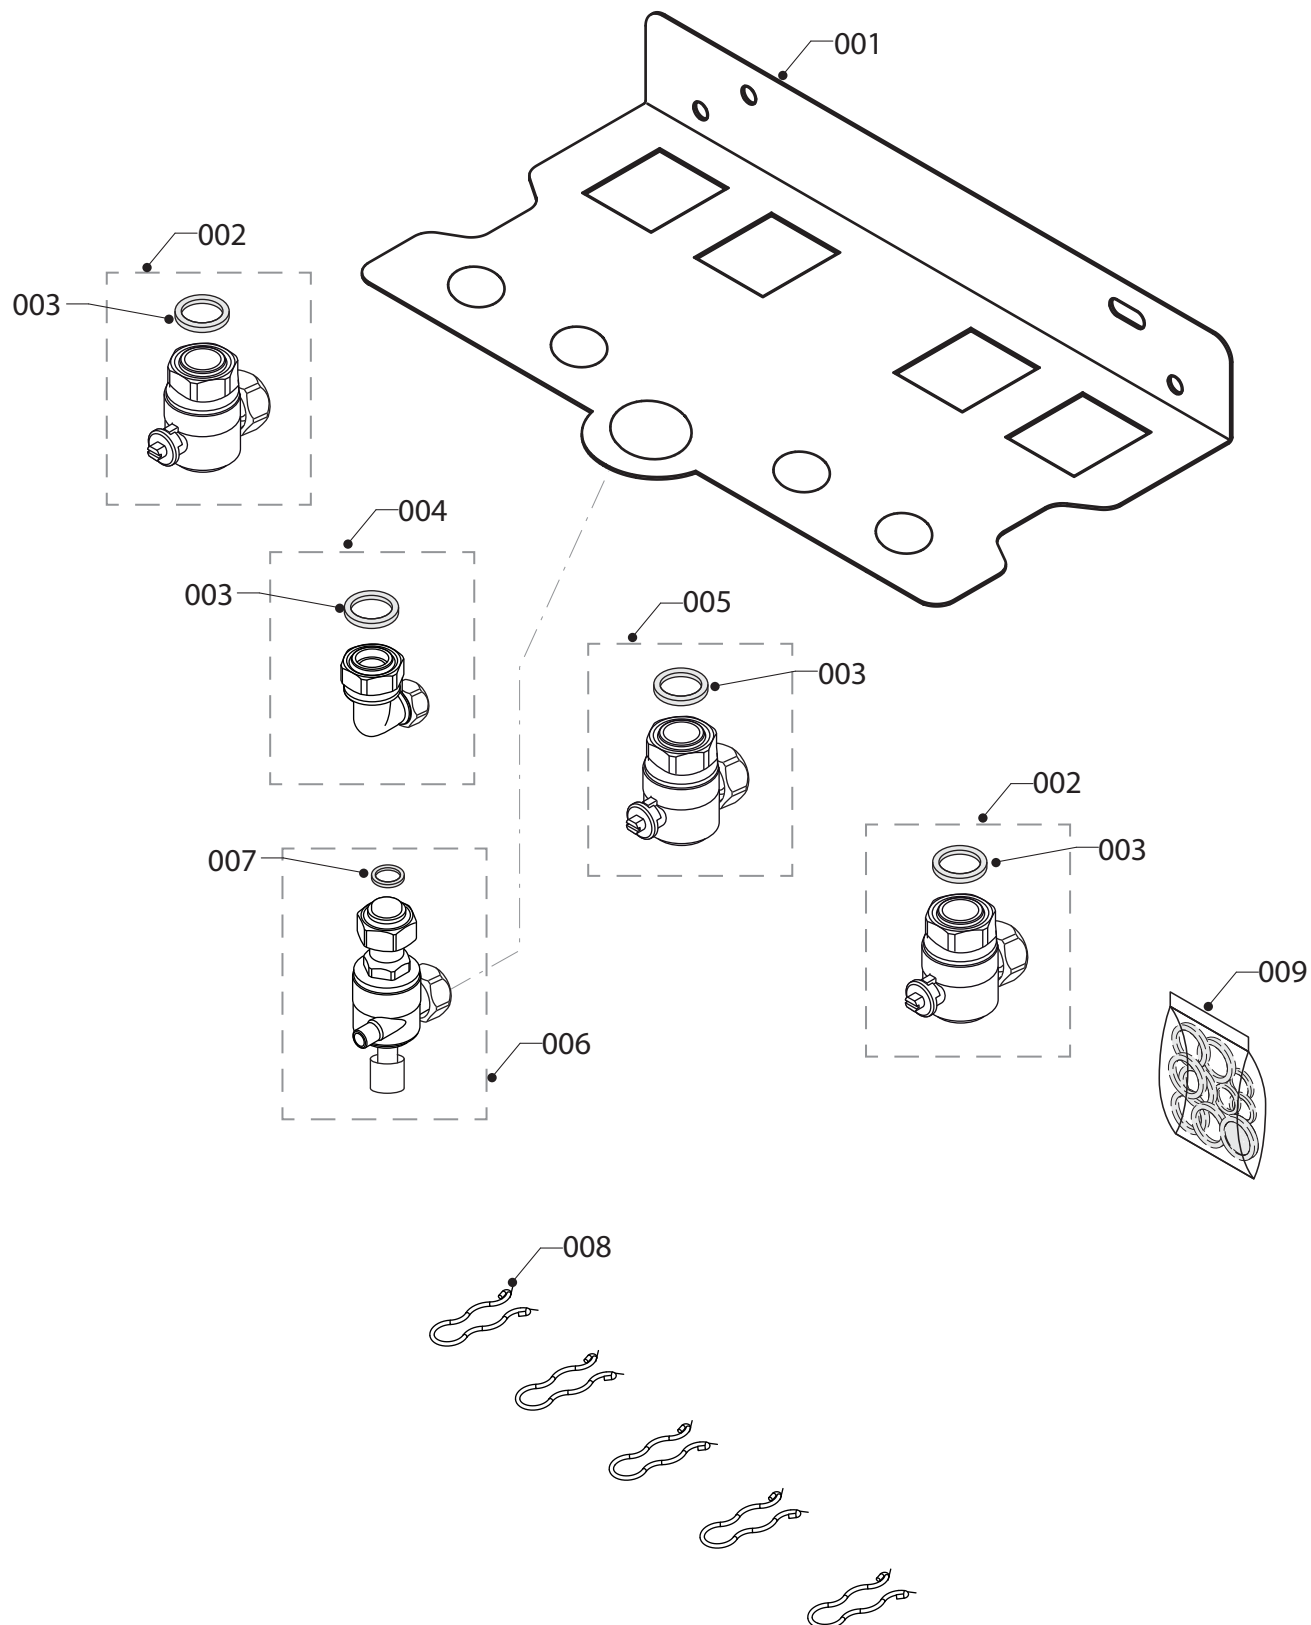

07а Облицовка

25KTO19, 25KTV19, 30KTV19

№	№ для заказа	Название	Модель, Примечание
		02-0-07-07	
001	0020094081	Панель облицовки (перед.)	25KTO19, 25KTV19
001	0020098257	Панель облицовки (перед.)	30KTV19
002	0020035103	Этикетка PROTHERM 70	
003	0020101506	Прокладка	
004	0020094640	Панель облицовки (бок.)	25KTO19, 25KTV19
004	0020098464	Панель облицовки (бок.)	30KTV19
005	0020098260	Крышка турбокамеры	25KTO19
005	0020049282	Крышка турбокамеры	25KTV19
005	2000801851	Крышка турбокамеры	30KTV19
006	0020038523	Смотровой глазок	
007	2000801946	Винт 4,2х13,5mm	комплект (25 шт.)
008	0020049283	Уплотнитель панели облиц.	10х855х10mm; 25KTO19, 25KTV19
008	0020038513	Прокладка	30KTV19
009	0020049287	Сборник продуктов сгорания	25KTO19, 25KTV19
009	2000802469	Сборник продуктов сгорания	30KTV19
010	A000024262	Прокладка	
011	0020097997	Уплотнитель	25KTO19, 25KTV19
011	A000024263	Уплотнитель	30KTV19
012	0020034693	Зажим кабельный	
013	0020036182	Крепежная планка	
014	0020049290	Трубка	
015	0020049291	Диск зажимной	
016	2000801921	Маностат воздуха	25KTO19, 25KTV19
016	2000801862	Маностат воздуха	30KTV19
017	0020117063	Шланг силиконовый к маностату	
018	2000801920	Вентилятор	25KTO19, 25KTV19
018	2000801860	Вентилятор	30KTV19
019	0020049297	Дроссельная шайба Ø41	25KTO19, 25KTV19
019	2000802174	Дроссельная шайба Ø46	30KTV19
020	A000024264	Прокладка, вентилятор	
021	0020098261	Установочный комплект	25KTO19
021	0020097996	Установочный комплект	25KTV19
021	0020101524	Установочный комплект	30KTV19
022	0020098502	Шайбы и ограничитель протока 8 л/мин	1х газ. прокладка + 4х прокладка 24х1,5mm 25KTO19, 25KTV19
022	0020111663	Шайбы и ограничитель протока 10 л/мин	1х газ. прокладка + 4х прокладка 24х1,5mm 30KTV19
023	0020077061	Плата (дымоход)	30KTV19
024	0020034106	Рефлексная фольга	

07b Присоединительный набор
12K0019, 25K0019, 12KTO19, 25KTO19, 25KOV19, 25KTV19, 30KTV19

02 - 0 - 07 - 03