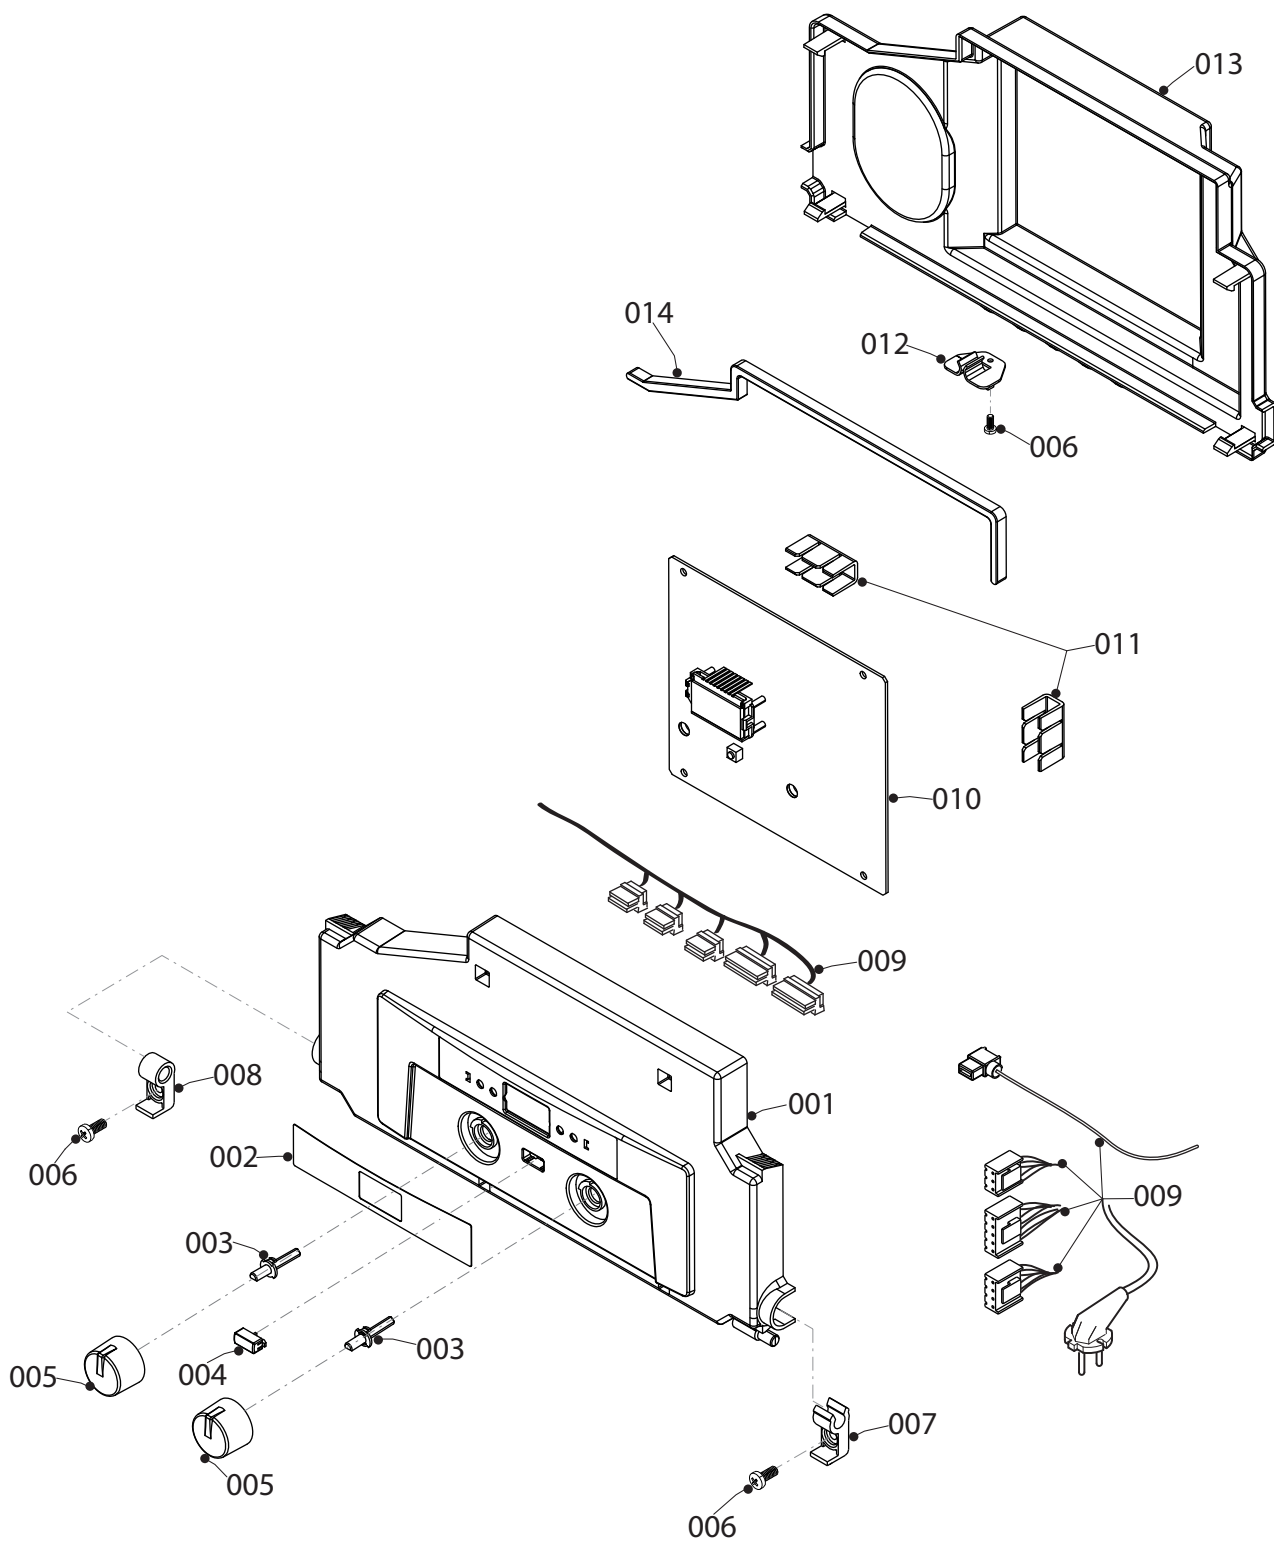

08b Гидроблок - холодная вода + 3-х ходовой клапан

Lynx 24/28 kW

№	№ для заказа	Название	Модель, Примечание
		02-0-08-23	
001	0020118650	Датчик аквасенсора	
002	0020118717	Крышка датчика аквасенсора	
003	0020118718	Прокладка 17,86x2,62	
004	0020118719	Турбинка аквасенсора	
005	0020118662	Аквасенсор в сборе	
006	0020118669	Клипса	
007	0020118670	Прокладка 11x6x1,5 мм	
008	0020118668	Трубка L-образная	
009	0020118672	Прокладка 5,28x1,78 мм	
010	0020118710	Винт SF 4x8 мм	
011	0020118727	Крышка гидроблока (низ) латунь	
012	0020118758	Клапан подпитки	с 10/2014 замена на номер 0020119802
012	0020119802	Клапан подпитки	
014	0020118726	Фильтр холодной воды	
015	0020118725	Гайка гидроблока (Выход)	
016	0020118724	Прокладка	
017	0020118651	Ограничитель расхода 12 л	
018	0020118723	Кольцо	
019	0020118722	Прокладка	
020	0020118721	Крышка гидроблока (верхняя)	пластик
021	0020118720	Винт	
022	0020118699	Гидроблок (ХВС)	с 10/2014 замена на номер 0020119899
022	0020119899	Гидроблок (ХВС)	
023	0020118728	Насадка 3-х ходового клапана	
024	0020118729	Прокладка	
025	0020118778	Ремкомплект (3-х ходовой клапан)	
026	0020118739	3-х ходовой клапан (верхняя часть)	
027	0020118730	Корпус 3-х ходового клапана	низ, латунь
028	0020118593	Бай-пасс	
029	0020118740	Пружина бай-пасса	
030	0020118735	Заглушка 3-х ходового клапана	
031	0020118641	Прокладка 18,3x3,6 мм	
032	0020118732	Клипса	
033	0020118734	Предохранительный клапан 3 бар	
034	0020118733	Корпус 3-х ходового клапана	пластик
035	0020118737	Прокладка	
036	0020118738	Заглушка	
037	0020118736	Фитинг	
038	0020118698	Блок 3-х ходового клапана	

12 Панель управления
Lynx 24/28 kW

02 - 0 - 12 - 04