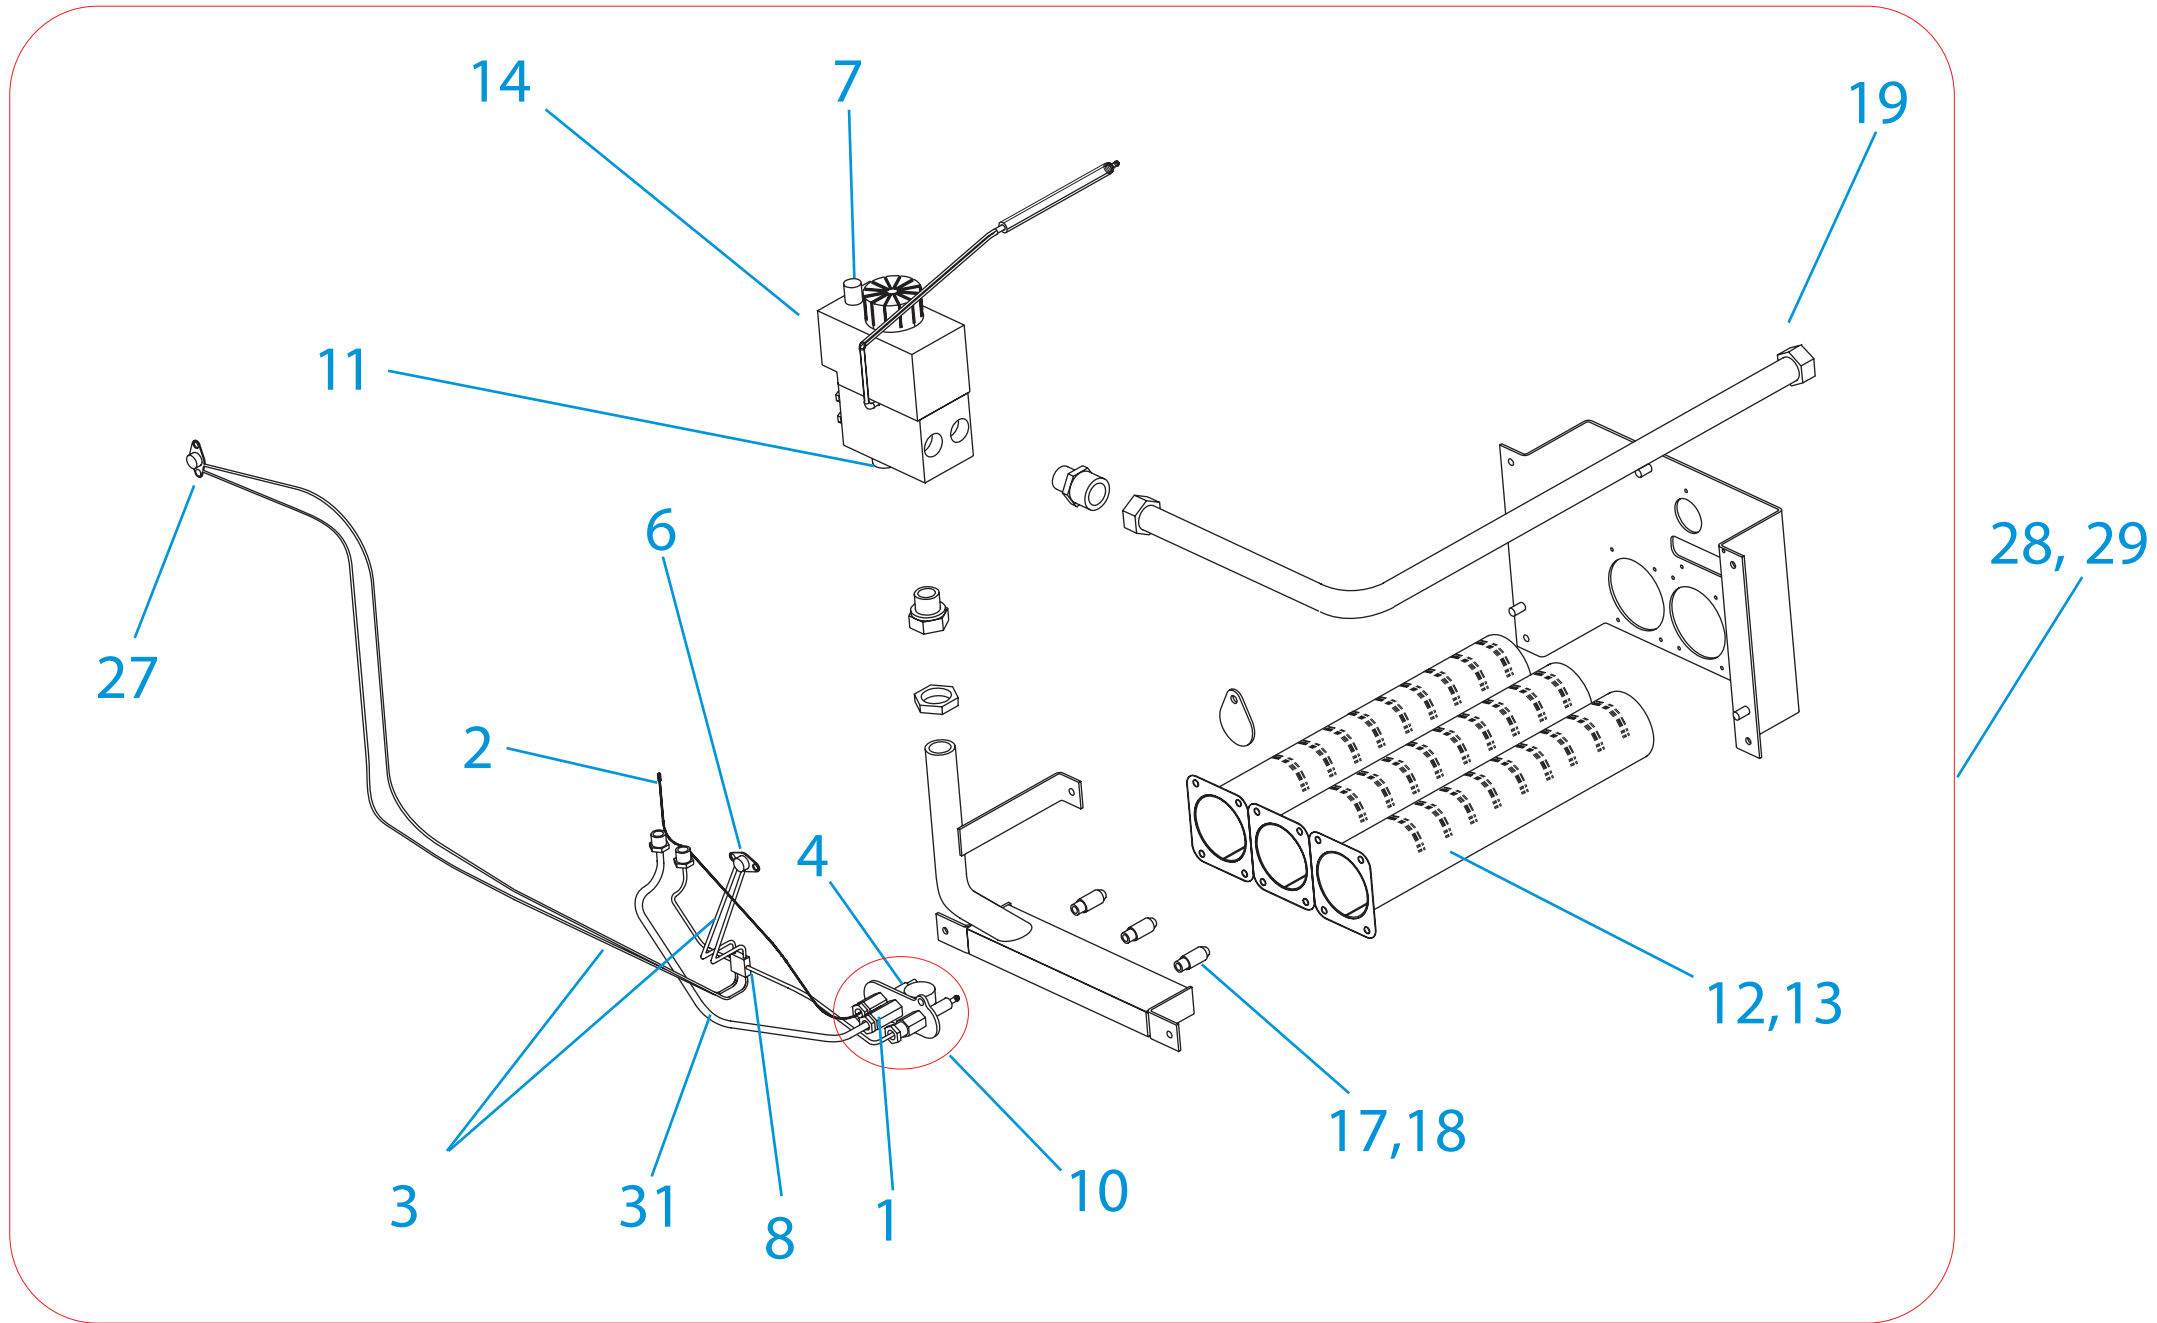

12, 16 KSO (горелочное устройство)

12 KSO, 16 KSO

№	№ для заказа	Название	№	№ для заказа	Название
1	0020095631	Гайка пилотной горелки (M10x1 L16 s10)	25	0020095655	Панель облицовки (задняя)
2	0020095632	Кабель для пьезорозжига L 600 HV	26	0020095656	Фальшпанель
3	0020095633	Кабель датчика тяги L	27	0020095657	Датчик тяги 65°C
4	0020095634	Электрод розжига	28	0020092841	Газогорелочное устройство для 12KSO
5	0020095635	Коллектор продуктов сгорания	29	0020092842	Газогорелочное устройство для 16KSO
6	0020095636	Аварийный термостат 95°C	30	0010013625	Прерыватель тяги для KSO
7	0020095637	Пьезовоспламенитель	31	0020107580	Трубка запальной горелки 12KSO
8	0020095638	Термопара SIT		0020107581	Трубка запальной горелки 16KSO
9	0020095639	Термоманометр	32		
10	0020095640	Горелка пилотная 0,160,118	33		
11	0020095641	Клапан магнитный 0.006.441 (630)	34		
12	0020095642	Горелка P64AB 36034 N-8 кВт	35		
13	0020095643	Горелка P64AB 36035 N-10 кВт	36		
14	0020095644	Газовый клапан EuroSIT 630 с термобалоном	37		
15	0020095645	Теплообменник	38		
16	0020095646	Турбулизатор	39		
17	0020095647	Сопло 2,5мм	40		
18	0020095648	Сопло 2,3мм	41		
19	0020095649	Гибкий шланг	42		
20	0020095650	Панель облицовки (пластмассовая)	43		
21	0020095651	Панель облицовки (верхняя)	44		
22	0020095652	Дверь	45		
23	0020095653	Панель облицовки (левая)	46		
24	0020095654	Панель облицовки (правая)	47