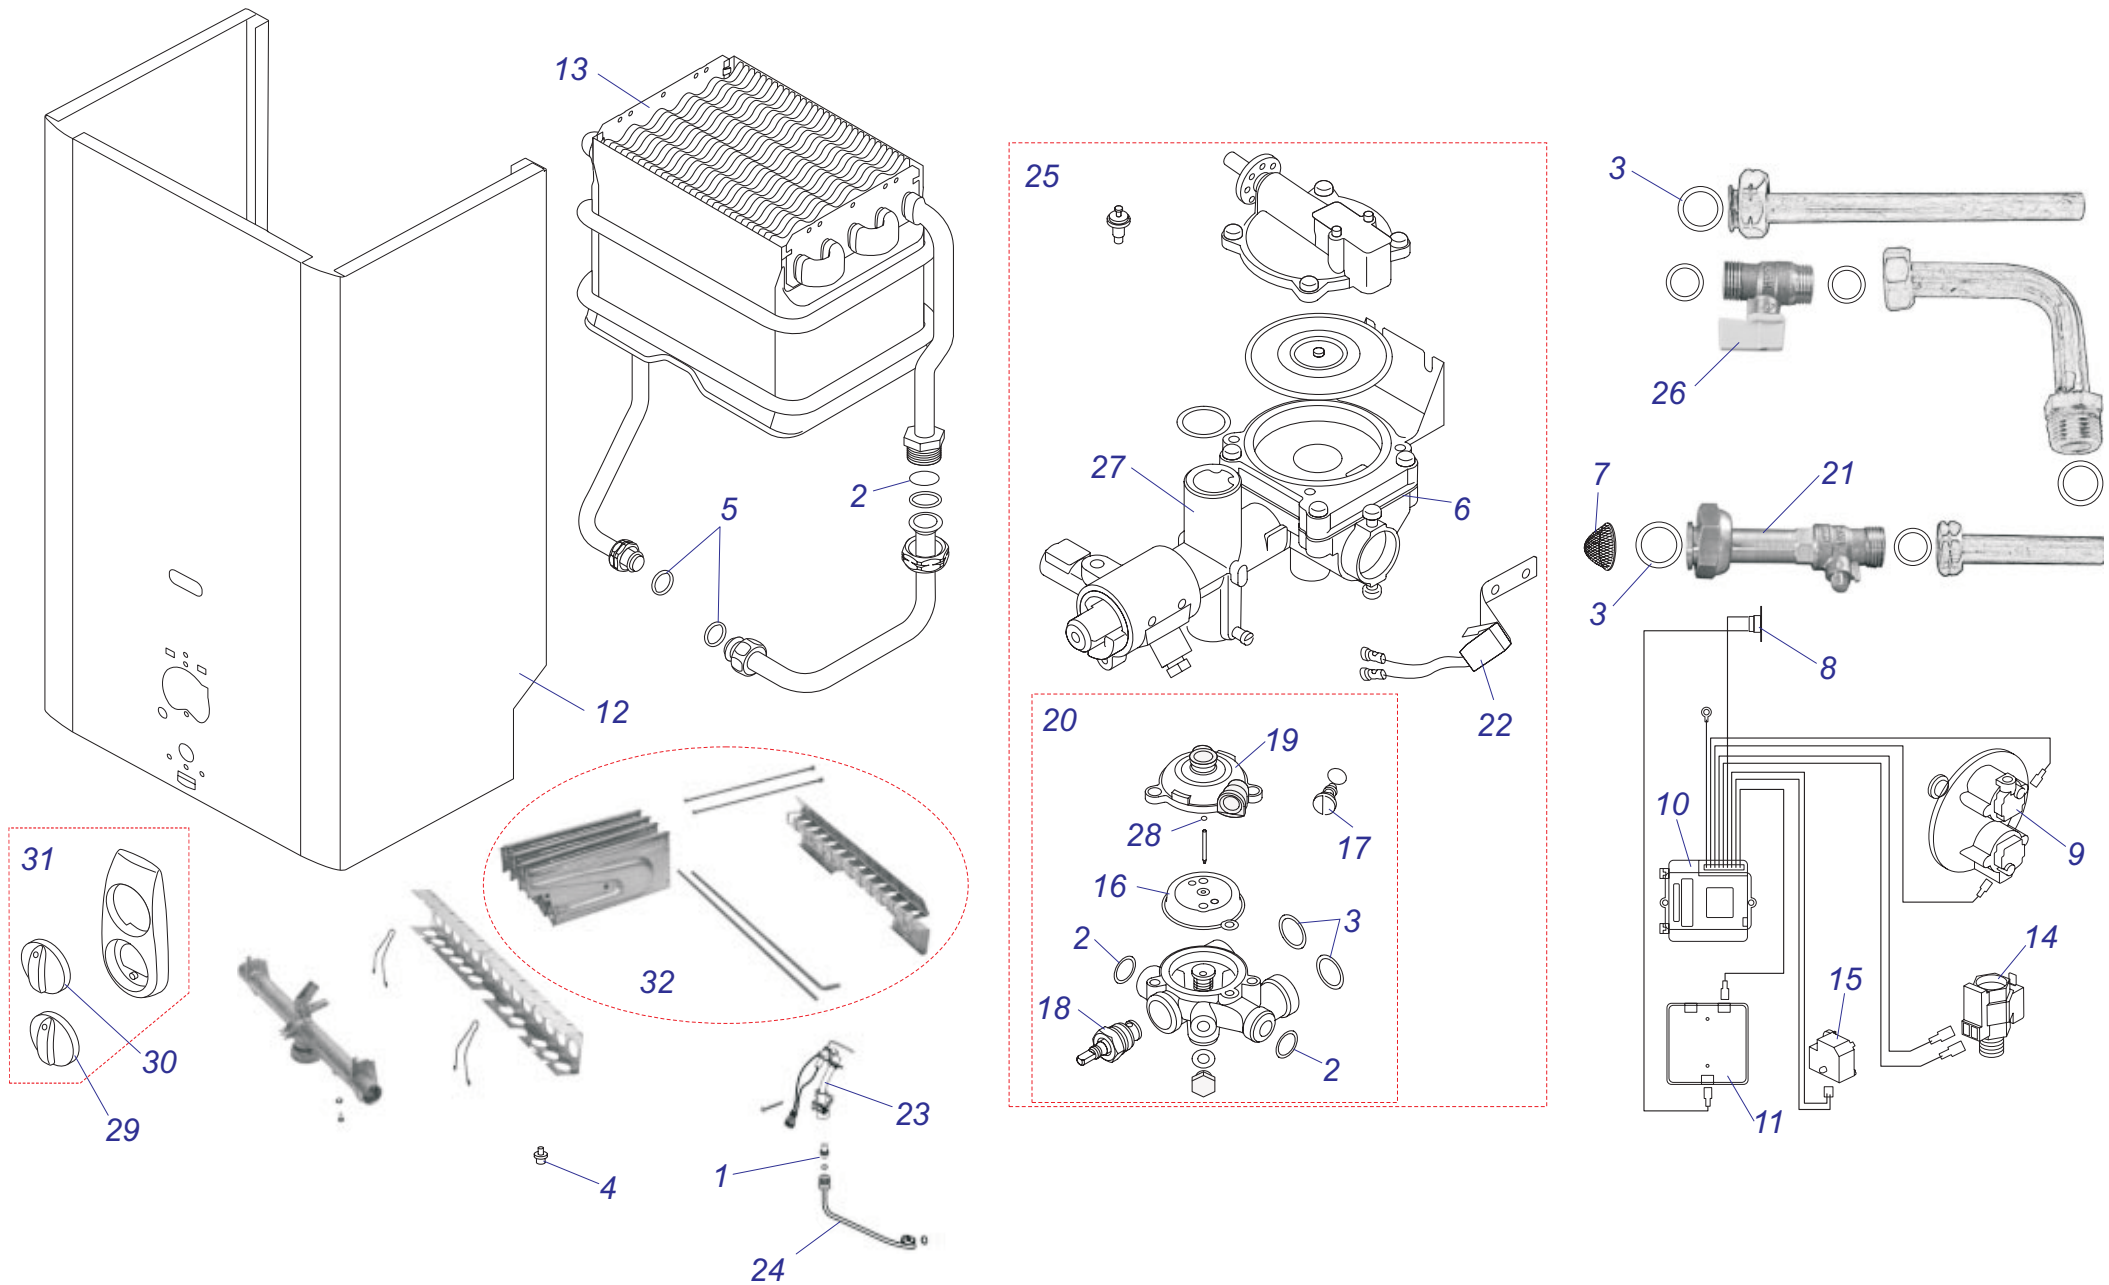

18, 23 POP

18,23 POP

№	№ для заказа	Название	№	№ для заказа	Название	№	№ для заказа	Название
1	0020014628	Форсунка горелки	12	0020014921	Облицовка 18POP	21	0020015098	Кран
	0020014629	Форсунка для G30		0020014922	Облицовка 23POP	22	0020015101	Микровыключатель
2	0020014647	Прокладка	13	0020014923	Теплообменник 18POP	23	0020015102	Горелка запальная
3	0020014659	Прокладка		0020014924	Теплообменник 23POP	24	0020015103	Трубка газовая
4	0020014670	Форсунка пилот.горел.РВ	14	0020014925	Датчик протока	25	0020015104	Газовый блок 18POP
	0020014671	Форсунка пилот.горел.ЗР	15	0020014926	Индикация		0020015105	Газовый блок 23POP
5	0020014678	Прокладка	16	0020015092	Мембрана 18POP	26	0020015099	Газовый клапан
6	0020014687	Прокладка		0020015093	Мембрана 23POP	27	0020015106	Газовый клапан
7	0020014688	Фильтр ХВС	17	0020015094	Винт	28	0020015107	Прокладка
8	0020014889	Термостат прод.сгор.	18	0020015095	Винт	29	0020014684	Ручка температуры
9	0020014918	Катушка электрич.	19	0020015096	Крышка водяного узла	30	0020014685	Кнопка
10	0020014919	Корпус	20	0020015097	Водяной узел 18POP	31	0020015108	Панель декоративная
11	0020014920	Корпус для батарей		0020015100	Водяной узел 23POP	32	0020014625	Модуль горелочный