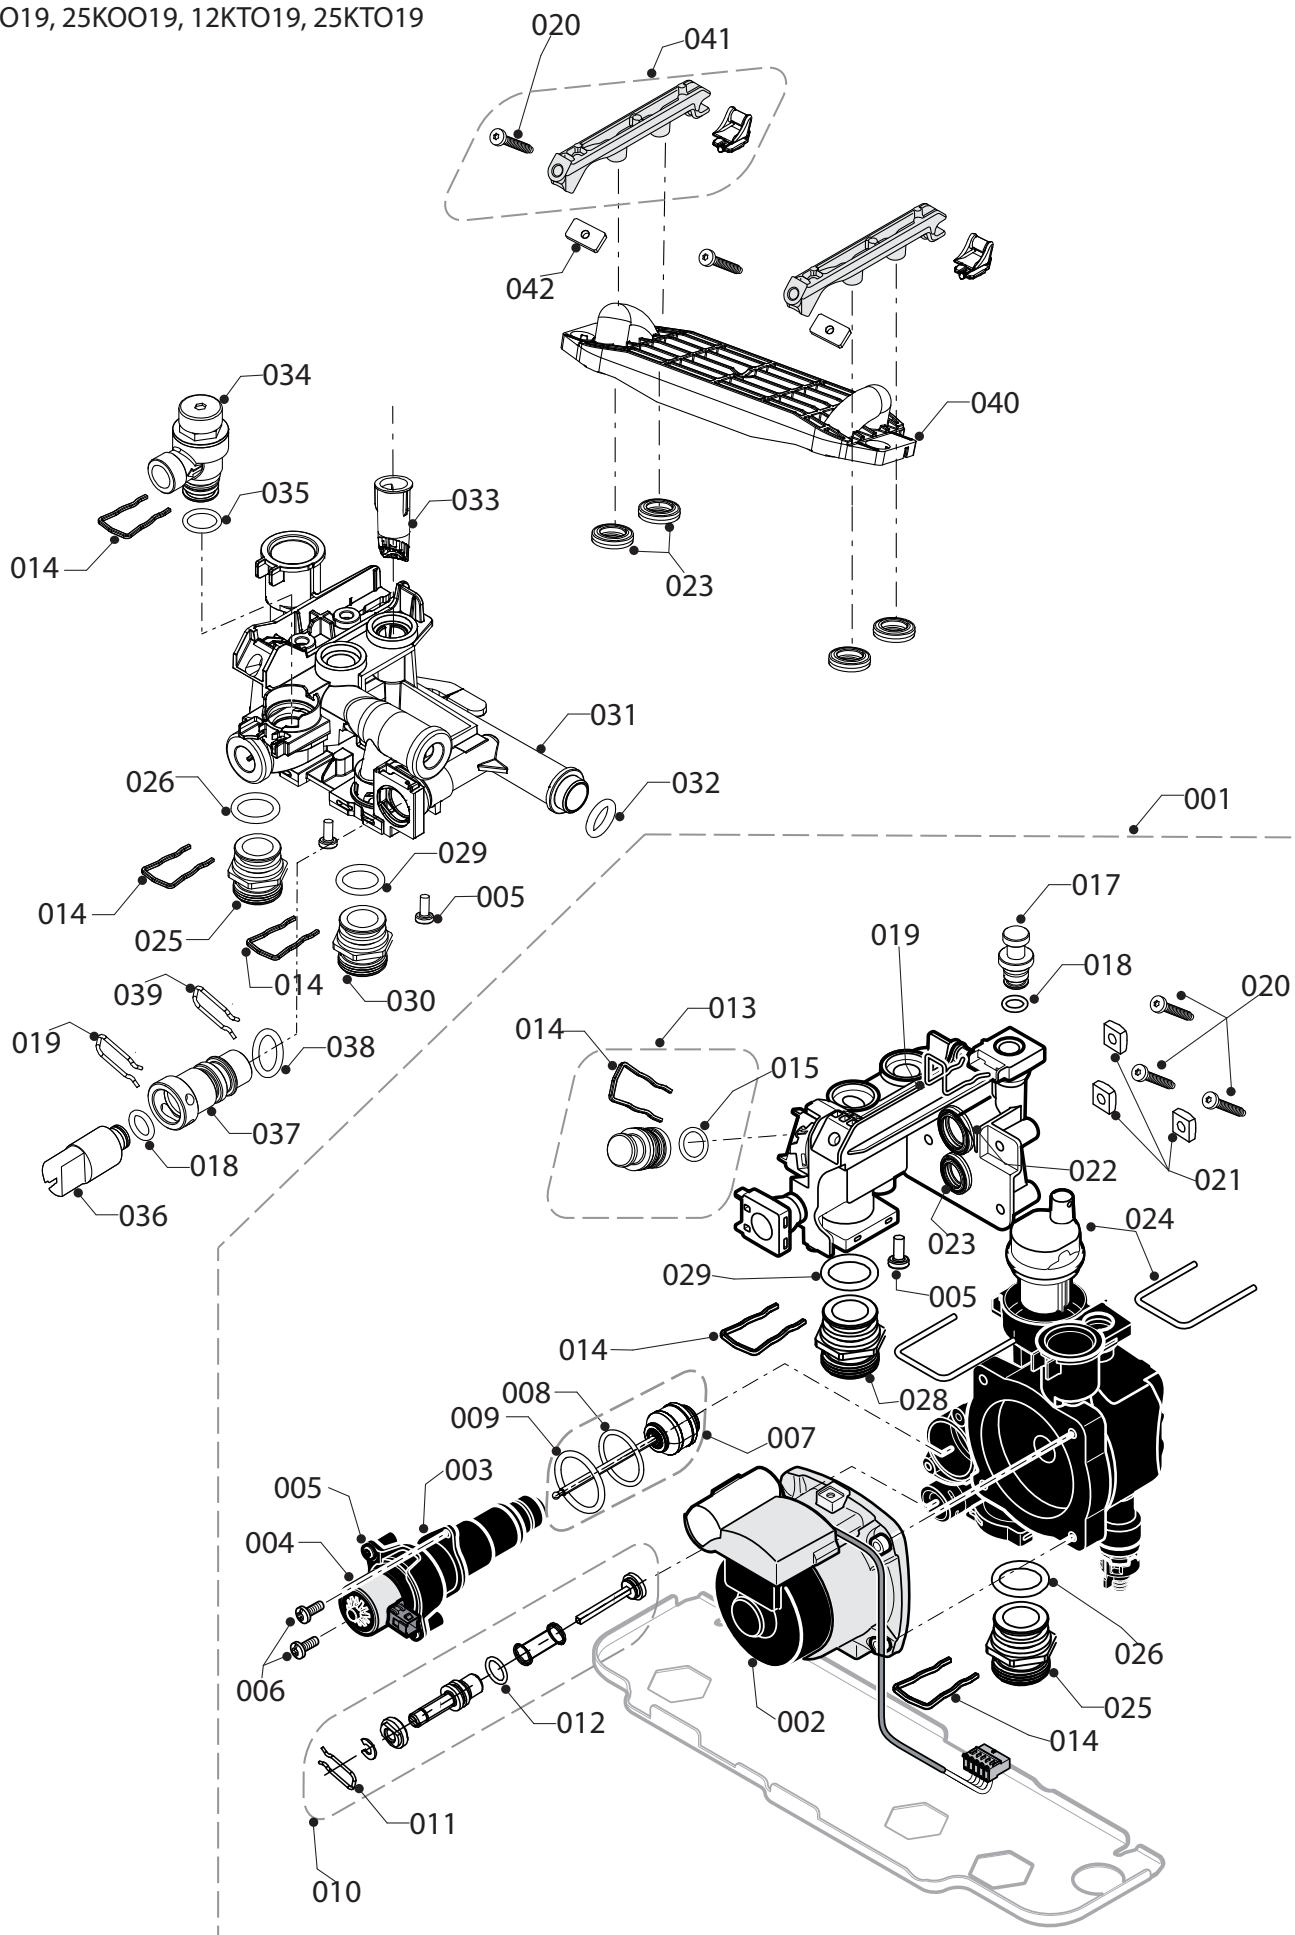

08а Гидравлические части
12КОО19, 25КОО19, 12КТ019, 25КТ019

02-0-08-03

08a Гидравлические части

12КОО19, 25КОО19, 12КТО19, 25КТО19

№	№ для заказа	Название	Модель, Примечание
		02-0-08-03	
001	0020097208	Корпус насоса	
002	0020097216	Двигатель насоса 1000L/H	
003	0020097214	3-х ходовой клапан в сборе	
004	A000035133	Двигатель 3-х ходового клапана	
005	0020097185	Винт М4х10mm	комплект (10 шт.)
006	0020097228	Винт М4,2х14mm	комплект (10 шт.)
007	0020097222	Шток	
008	0020097226	Прокладка 22х2mm	комплект (10 шт.)
009	0020097224	Прокладка 28х2,5mm	комплект (10 шт.)
010	0020014169	Регулировочный винт бай-пасса	
011	0020014164	Зажим бай-пасса	комплект (10 шт.)
012	0020014195	Прокладка 2х12mm	комплект (10 шт.)
013	0020097210	Заглушка Ø24	
014	0020014176	Зажим D18/20	комплект (10 шт.)
015	0020097234	Прокладка 3,2х19mm	комплект (10 шт.)
017	0020097212	Заглушка	
018	0020097203	Прокладка 2,4х9,6mm	комплект (10 шт.)
019	0020097197	Зажим	комплект (10 шт.)
020	0020097193	Винт М5х33mm	комплект (10 шт.)
021	0020038229	Гайка	
022	0020014182	Прокладка "С" 26,2х6,35mm	комплект (10 шт.)
023	0020014166	Прокладка "С" 22,2х14mm	комплект (10 шт.)
024	0020018569	Воздухоотводчик	
025	0020111665	Коннектор G3/4	
026	2000801956	Прокладка 3,5х20mm	комплект (10 шт.)
028	0020111667	Коннектор G3/4, вход	
029	2000801948	Прокладка 17,85х2,62mm	комплект (20 шт.)
030	0020111669	Коннектор G3/4, выход	
031	0020097205	Гидроблок (подача)	
032	0020097187	Прокладка 19,5х5mm	комплект (10 шт.)
033	0020097195	Фильтр	
034	0020014173	Клапан предохранительный, 3 bar	
035	0020027470	Прокладка 15,1х2,7mm	комплект (10 шт.)
036	A000024135	Датчик давления 10mm	
037	0020097199	Соединительная муфта	
038	2000801953	Прокладка 3х13mm	комплект (20 шт.)
039	0020097201	Зажим Ø13,5	комплект (10 шт.)
040	0020100097	Основание	
041	0020097189	Крепеж вторичного теплообменника	комплект (2 шт.)
042	0020097191	Гайка М5-22х12х4mm	комплект (10 шт.)