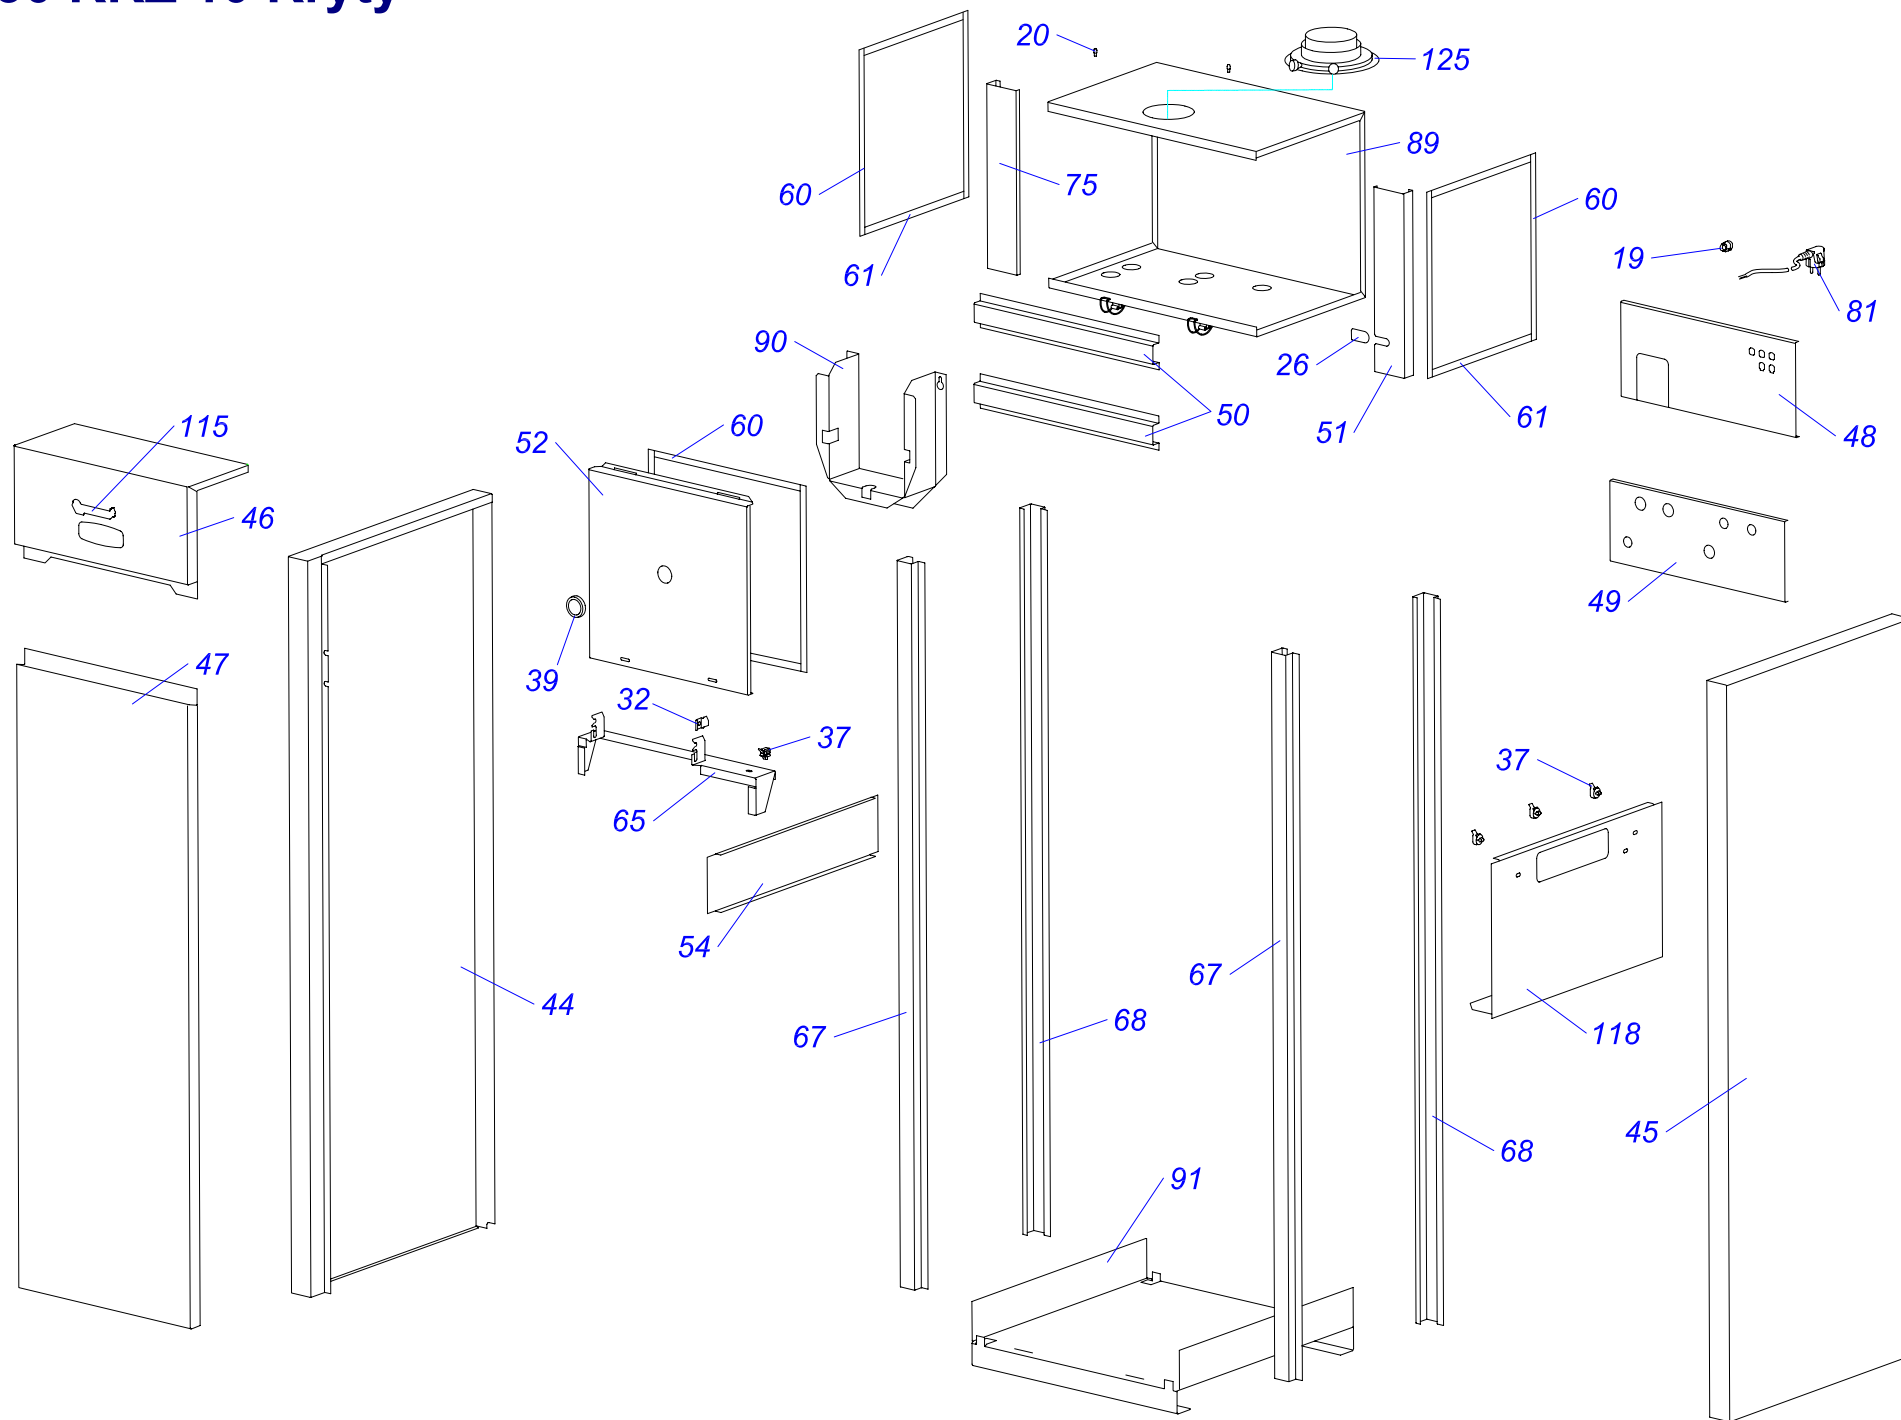

30 KKZ 10 Kryty

Конденсационные котлы