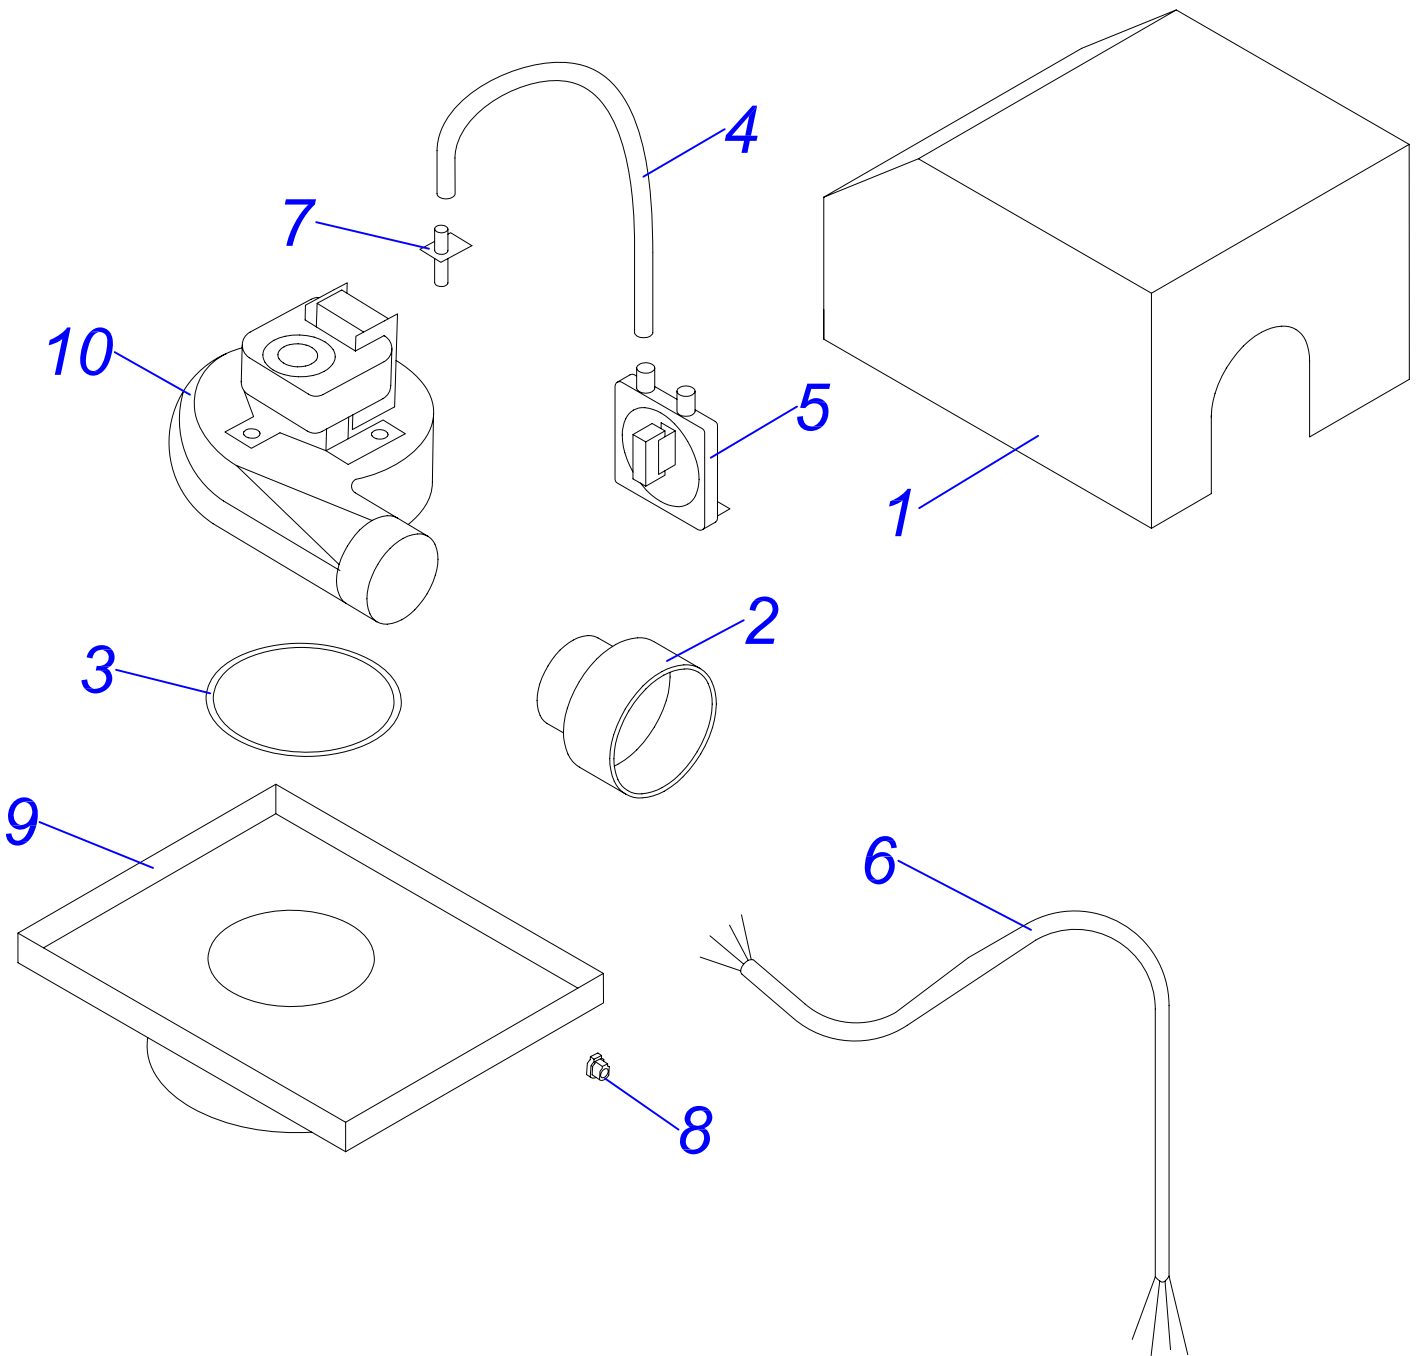

PT 20,30,40,50

Надставка полутурбо PT 20, 30, 40, 50

№	№ для заказа	Название	№	№ для заказа	Название	
1	0020044905	Кожух для "полутурбо"(верх.)(20-40)	7	0020033829	Диффузор полутурбо PT(20-40)	
	0020044015	Кожух для "полутурбо" PT50 (верх.)		0020044014	Штуцер (50)	
2	0020044691	Защитный кожух редуктора,PT20,30,40	8	0020033838	Переходник кабельный - пласт.	
	0020043714	Кожух для PT50		9	0020043476	Основание турбонасадки 20
3	0020027509	Прокладка вентилятора	0020033849		Основание турбонасадки 30	
4	0020033263	Шланг силиконовый к маностату	0020043532		Основание турбонасадки 40	
5	0020025245	Маностат воздуха (20-40)	0020044013		Корпус надставки PT50	
	0020027672	Маностат воздуха FH1656B (50)	10	0020025302	Вентилятор GR01090 (20-40)	
6	0020033588	Сетевой кабель Q009 KJ		0020034951	Вентилятор RLH120 (50)