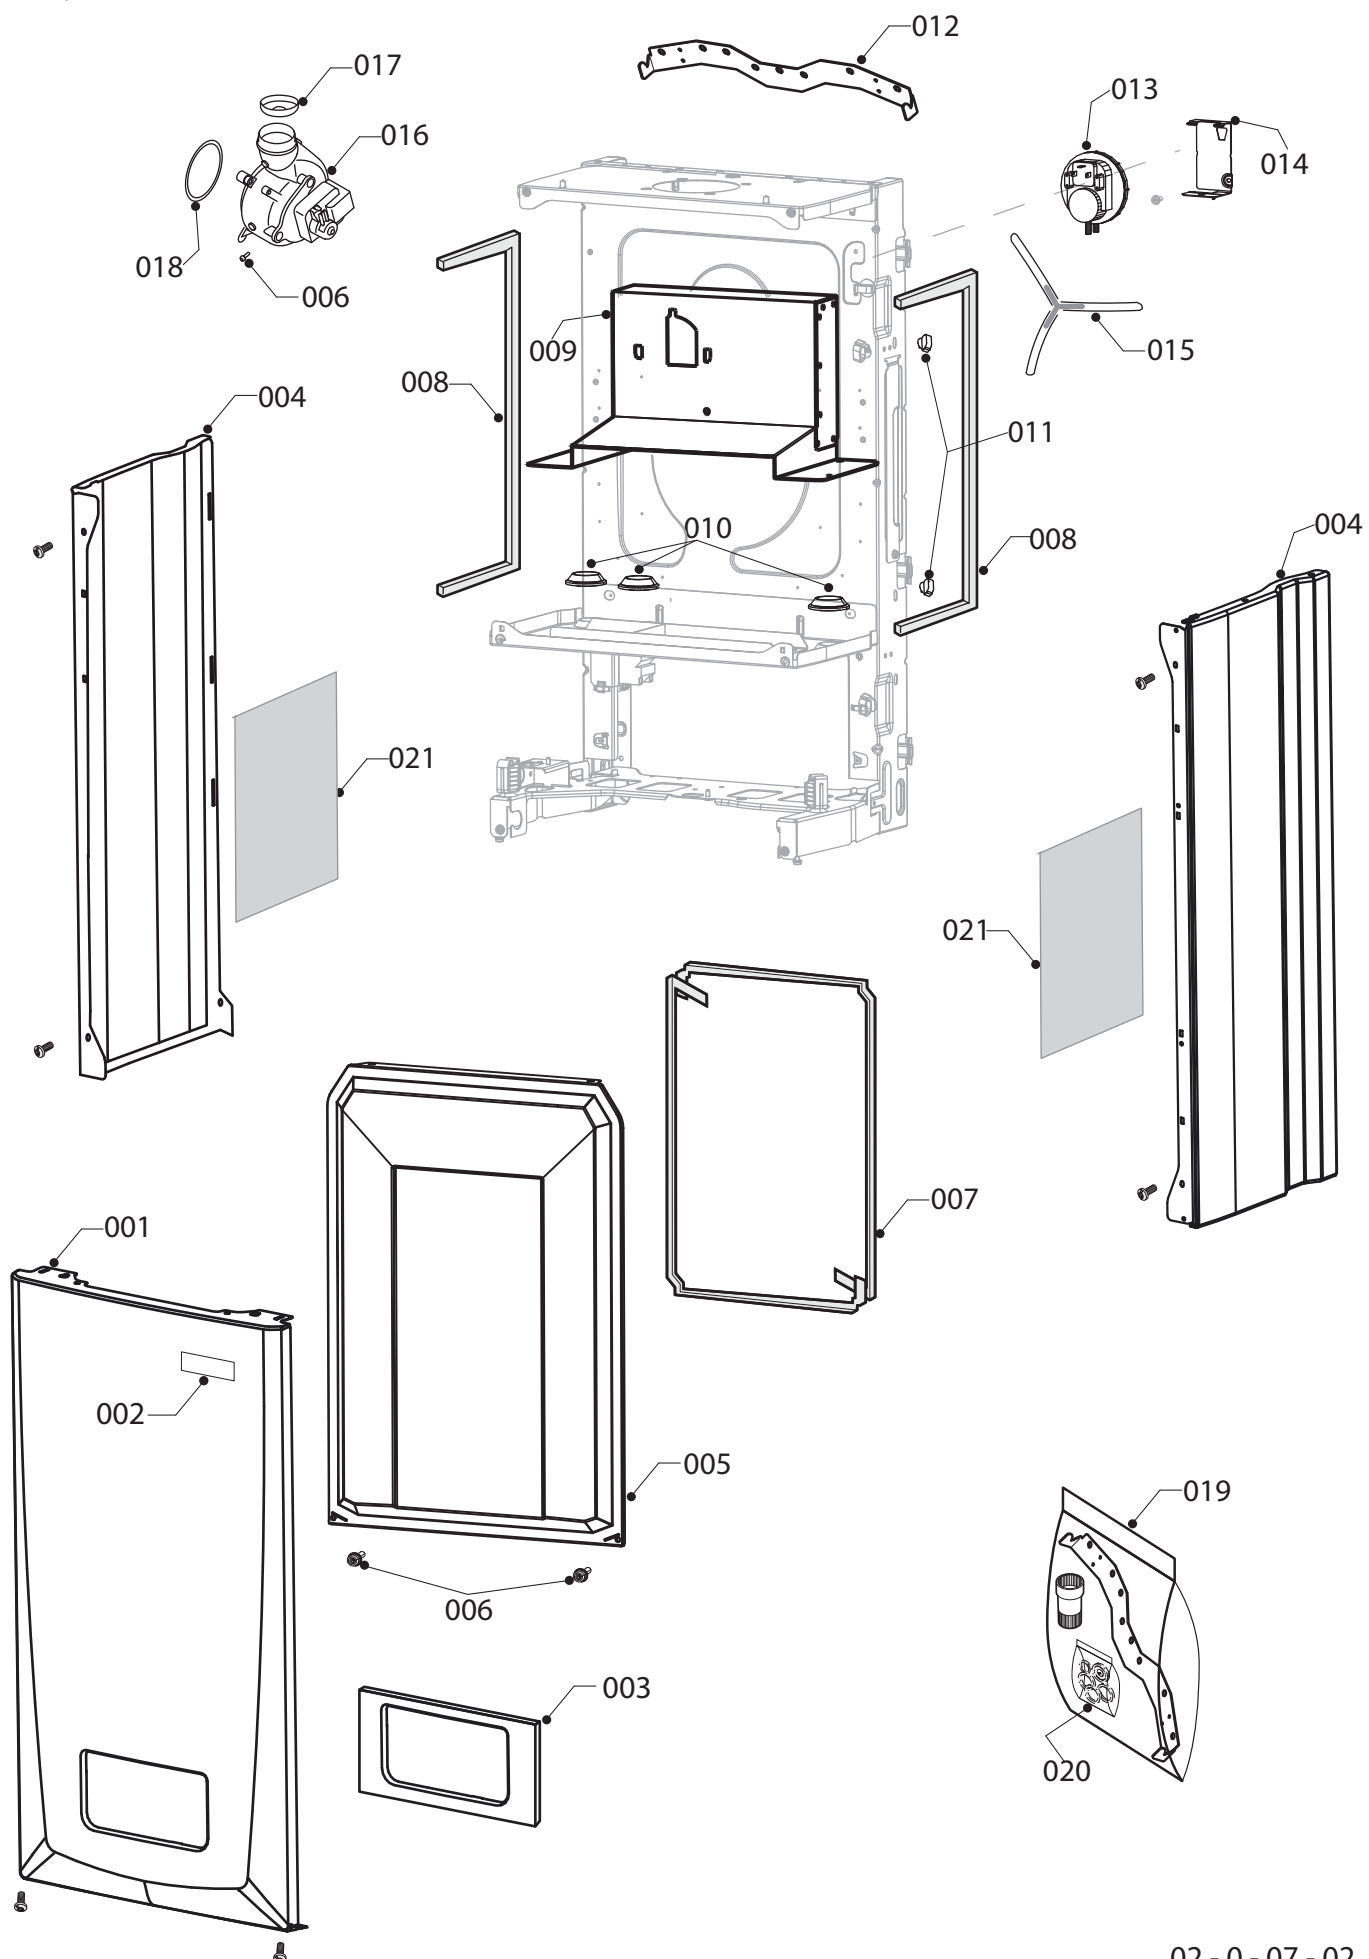

07а Облицовка
23MTV19

02 - 0 - 07 - 02