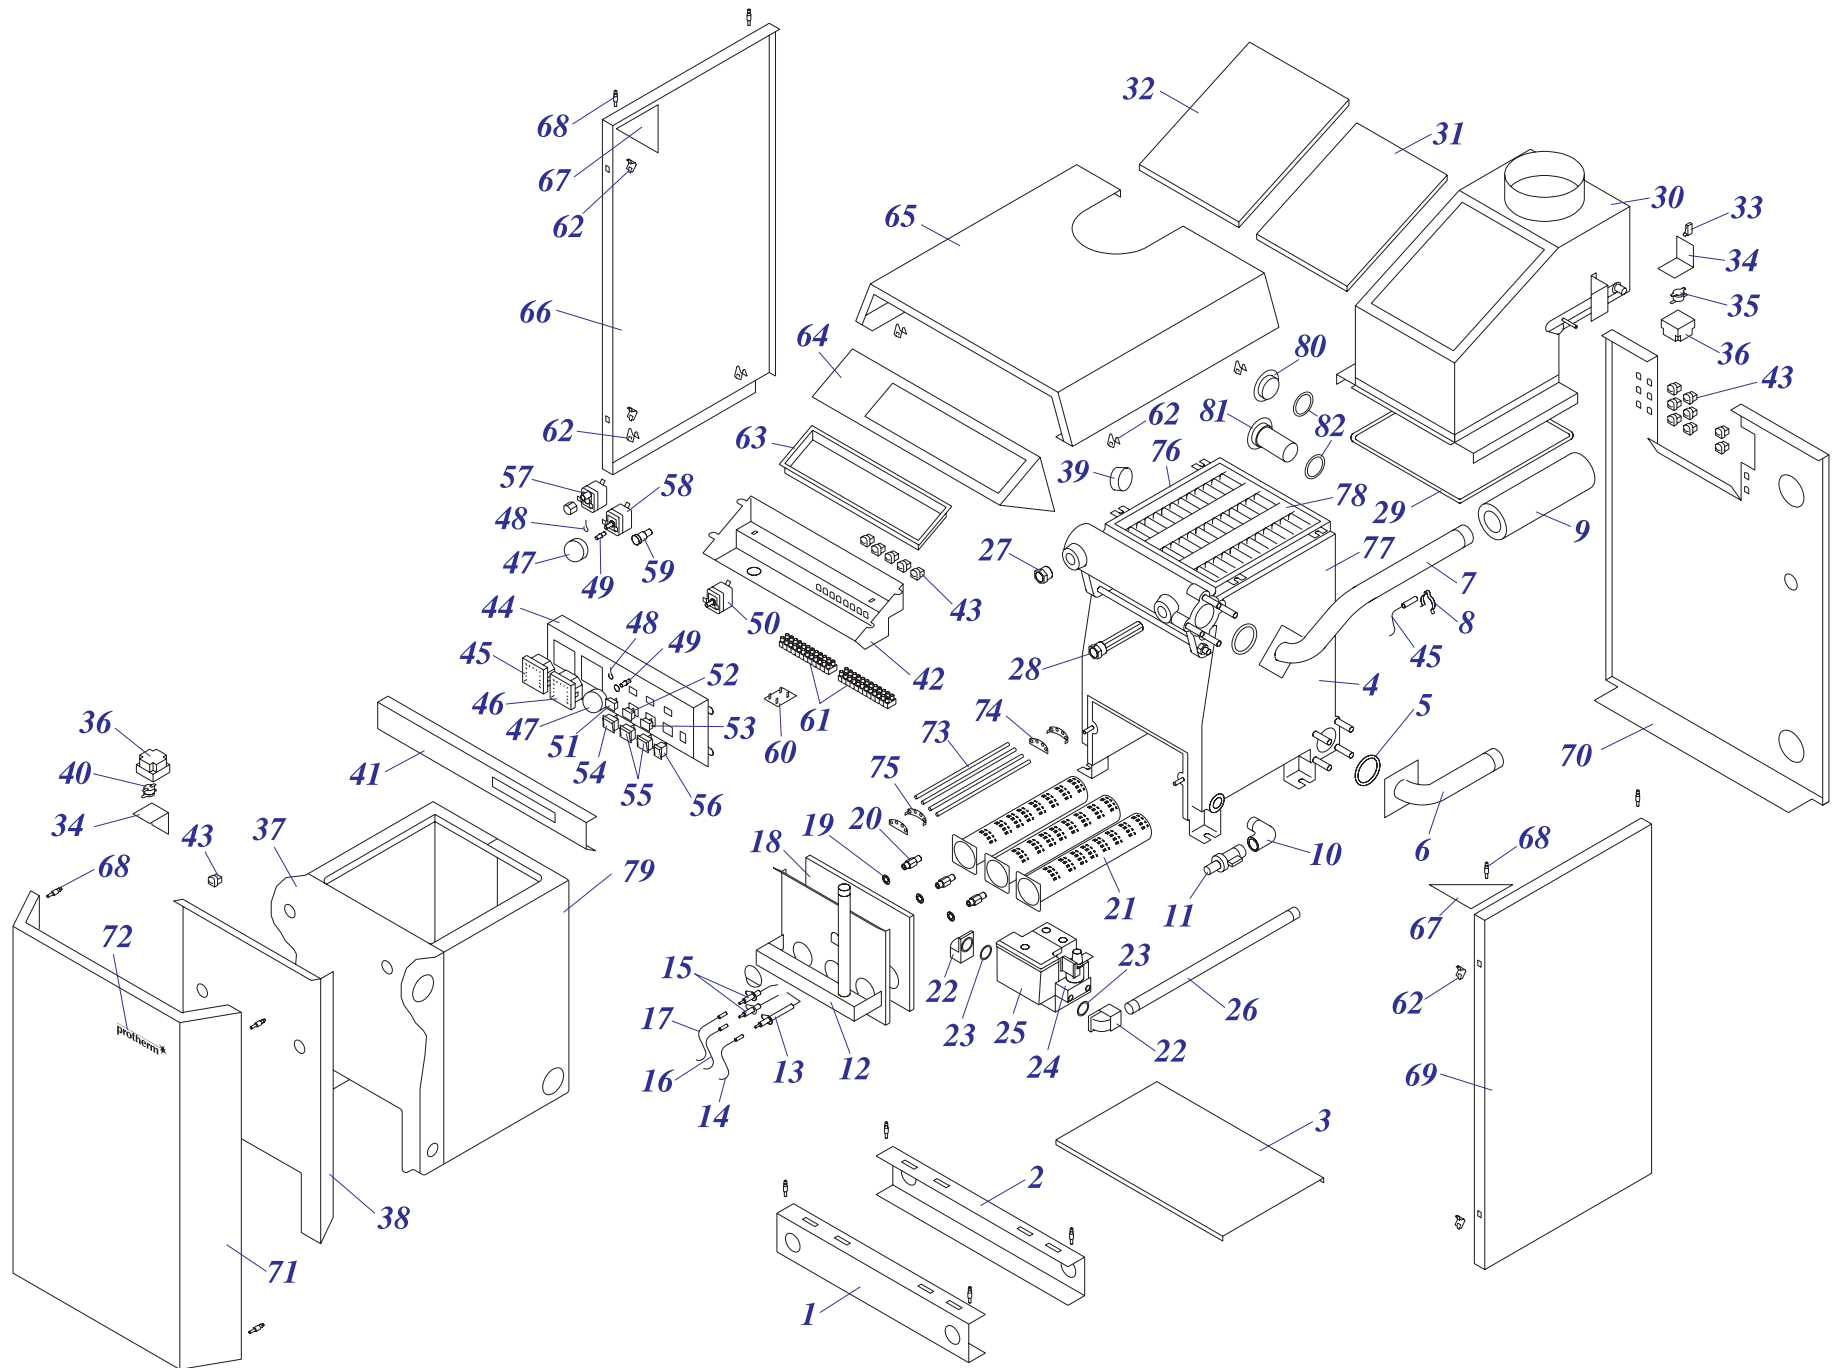

20,30,40 KLOS 11/12

20,30,40 KLOS 11/12