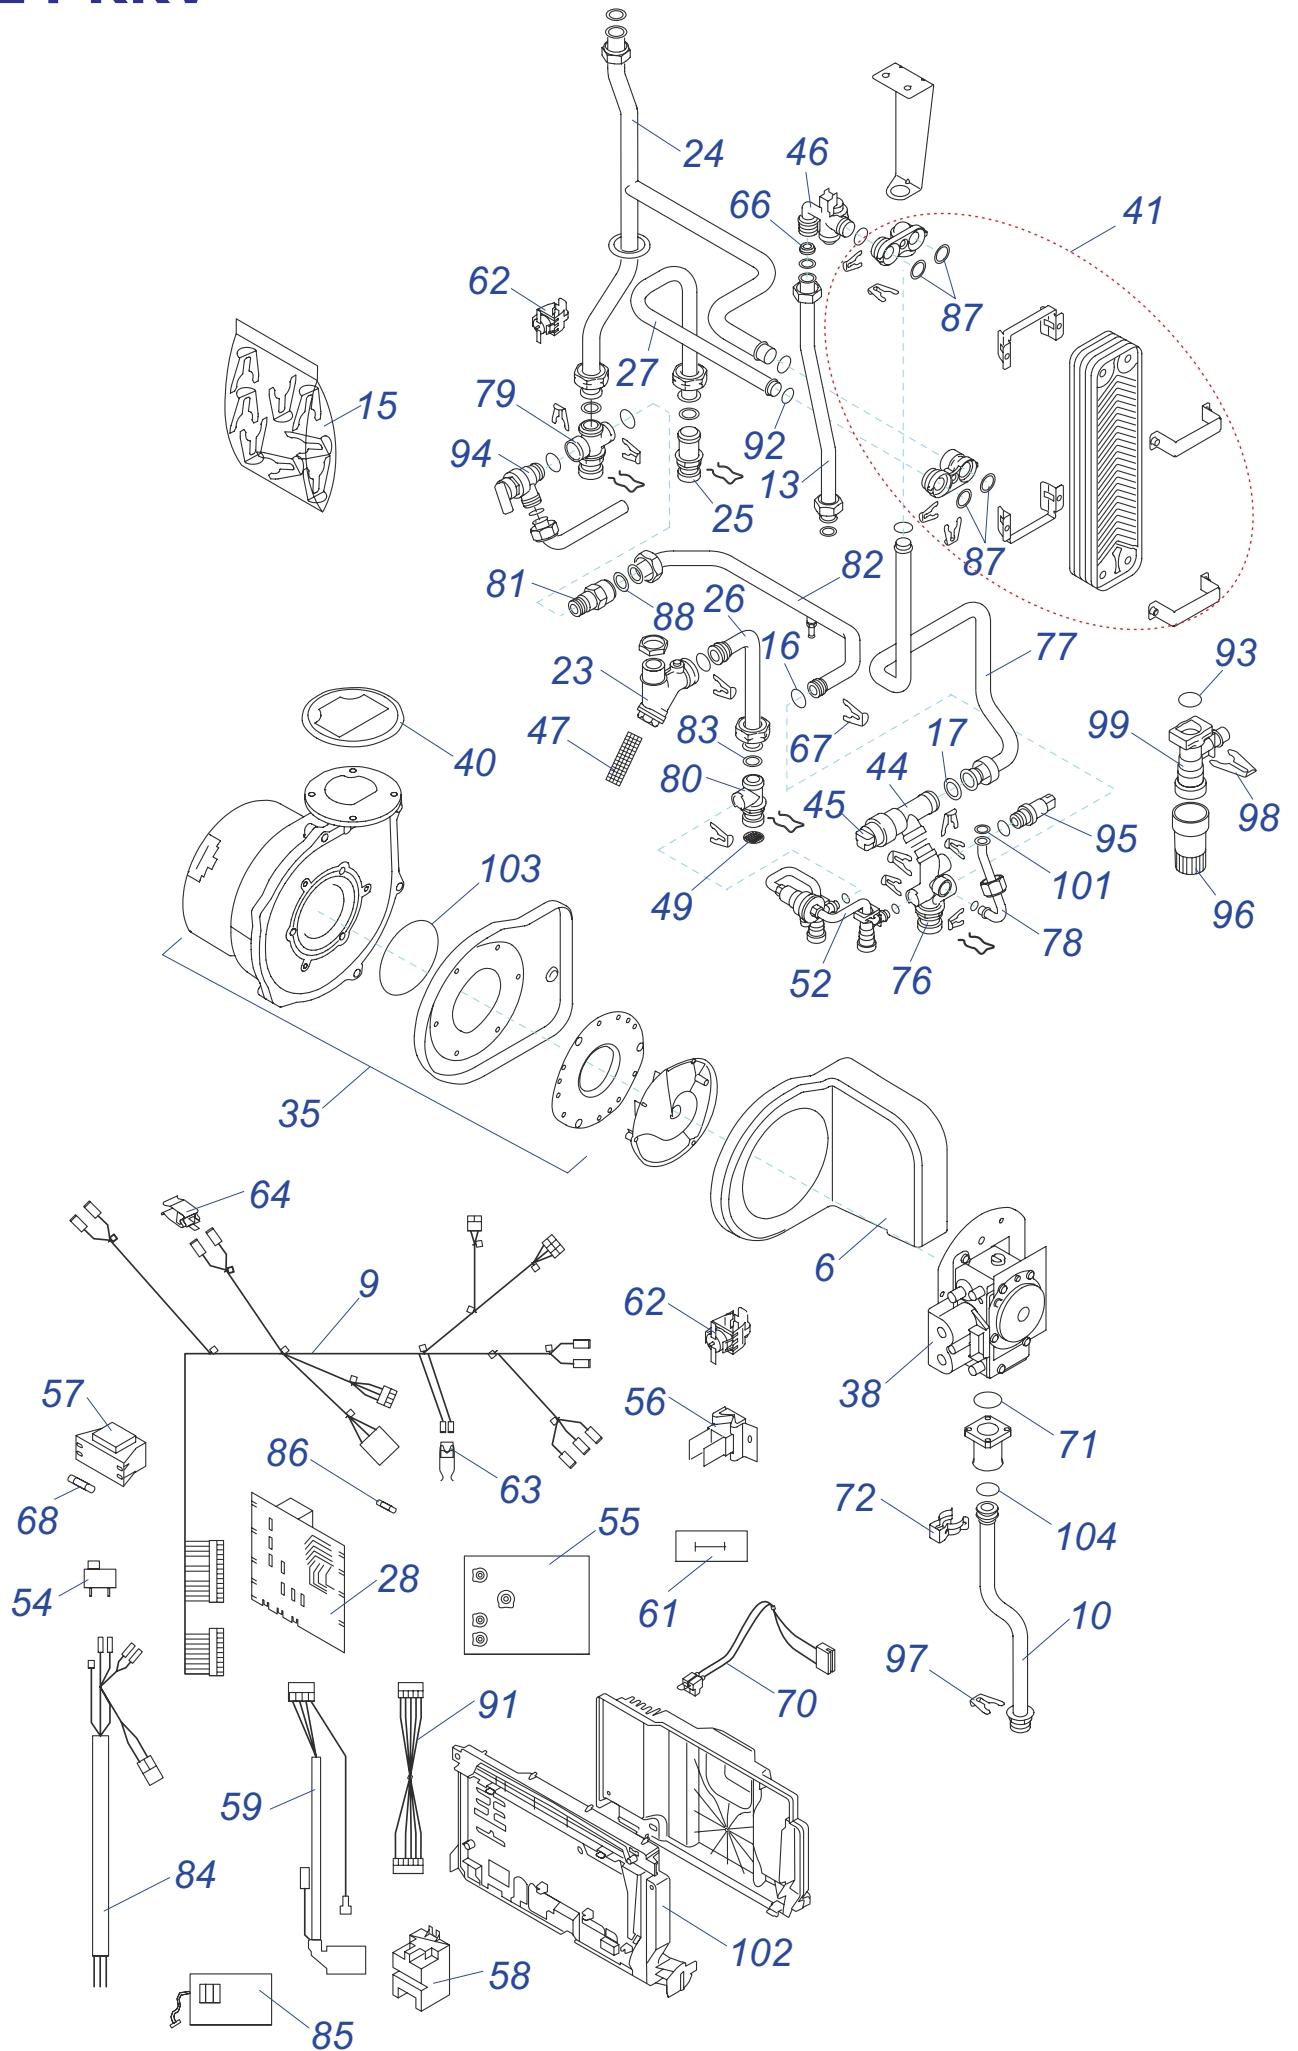

30 KKZ 10 Vod. cesta

30 KKZ 10 Plyn. cesta

30 KKZ 10 Kryty

Конденсационные котлы

24 KKV

24 KKV

24 ККВ - ЛЕВ

№	№ для заказа	Название	№	№ для заказа	Название	№	№ для заказа	Название
1	A000035106	Переходник(воздух.клапан)(x2)	37	A000035181	Электрод розжига	73	0020015137	Адаптер
2	A000035107	Прокладка D=15mm(5шт.)	38	0020015133	Газовый клапан G20 24kW	74	0020014659	Прокладка
3	A000035108	Крепежная планка	39	0020015140	Труба выхода продуктов сгор.	75	0020015139	Изоляция
4	0020096388	Теплообменник 24/28kW	40	A000035180	Прокладка вентилятора	76	0020015145	Распределитель
5	A000035115	Адаптер сифона	41	A000035129	Теплообменник пластинчатый	77	0020015146	Трубка
6	A000035119	Корпус	42	A000035130	Сифон сборный	78	0020015147	Трубка расширит.бака
7	A000035121	Держатель с крепежом	43	A000035131	Насос	79	0020015148	Распределитель
8	A000035125	Трубка с креплением	44	A000035132	3-ходовой клапан с двигателем	80	0020015149	Гидравлич. присоединение
9	0020017358	Жгут проводов NN	45	A000035133	Привод 3-ходового клапана	81	0020015150	БАИПАС
10	A000035155	Трубка газовая	46	A000035334	Датчик протока	82	0020015151	Трубка бай-пасса
11	A000035157	Прокладка	47	A000035136	Сетчатый фильтр	83	2000801863	Прокладка
12	A000035158	Трубка	48	A000035186	Заглушка сифона с прокладкой	84	2000801918	Жгут проводов
13	A000035162	Трубка	49	0020015141	Фильтр SV	85	2000801923	Плата термостата
14	A000035165	Трубка	50	0020015142	Расширительный бак 8l	86	2000801932	Предохранитель 125mA
15	A000035166	Комплект зажимов	51	0020015143	Шланг для расширител.бака ККВ	87	0020014182	Прокладка
16	A000035167	Прокладка D15	52	0020015144	Трубка с обратным клапаном	88	2000801957	Прокладка 3/4"
17	A000035168	Прокладка	53	A000035139	Воздухоотводчик	89	2000802017	Демпфер
18	A000035175	Прокладка теплообмен.	54	2000801930	Сетевой выключатель	90	2000802020	Зажим
19	A000035177	Прокладка	55	0020027897	Плата интерфейса	91	2000802032	Кабель платы управления
20	A000035178	Горелка 24kW	56	A000035142	Датчик температуры котла	92	2000801948	Прокладка 18мм
21	A000035179	Прокладка трубки прод.сгор.	57	A000460211	Трансформатор	93	2000801950	Прокладка 10мм
22	A000035182	Заглушка + прокладка	58	A000035144	Трансформатор розжига	94	0020014173	Клапан предохран.3 бара
23	A000035335	Фильтр ГВС	59	A000035147	Жгут проводов к трансф.розжига	95	A000024135	Датчик давления
24	A000035352	Трубка котла (подача)	60	A000035148	Жгут проводов электроду розж.	96	2000801905	Надставка клапана выпуск.
25	A000035360	Присоединение	61	A000035350	Плата 3-ходового клапана	97	2000801947	Зажим D18мм-клапан
26	A000035361	Трубка ХВС (в фильтр)	62	A000035185	Термостат аварий.с держ.	98	2000801951	Зажим D10мм
27	A000035363	Трубка ГВС пластин.теплообм.	63	2000801934	Датчик температуры ГВС	99	0020034962	Клапан подпитки
28	0020020682	Плата управления SYMSI 7	64	2000801935	Датчик температуры котла	100	801874	Держатель
29	0020015153	Панель управления ККВ	65	0020015138	Изоляция теплообмен.	101	0020043955	Прокладка
30	0020015155	Панель облицовки перед.	66	0020014664	Дроссельная шайба	102	801924	Перегород.плата управл.,пласт.
31	A000460216	Панель облицовки бок.	67	0020014665	Зажим D15	103	0020018825	Прокладка (PK3)
32	A000460218	Изоляция турбокам.-компл.	68	0020014786	Предохранитель 315МА ККВ	104	0020044916	Прокладка (PK10)
33	0020015135	Адаптор дымохода	69	0020035583	Ручки управления (3+3+1)	105	0020044917	Поплавков
34	0020015136	Крышка турбокамеры	70	0020015128	Жгут проводов	106	0020044918	Фильтр сифона
35	2000802204	Вентилятор	71	0020015129	Прокладка			
36	A000035112	Прокладка (10 шт)	72	0020015130	Зажим			