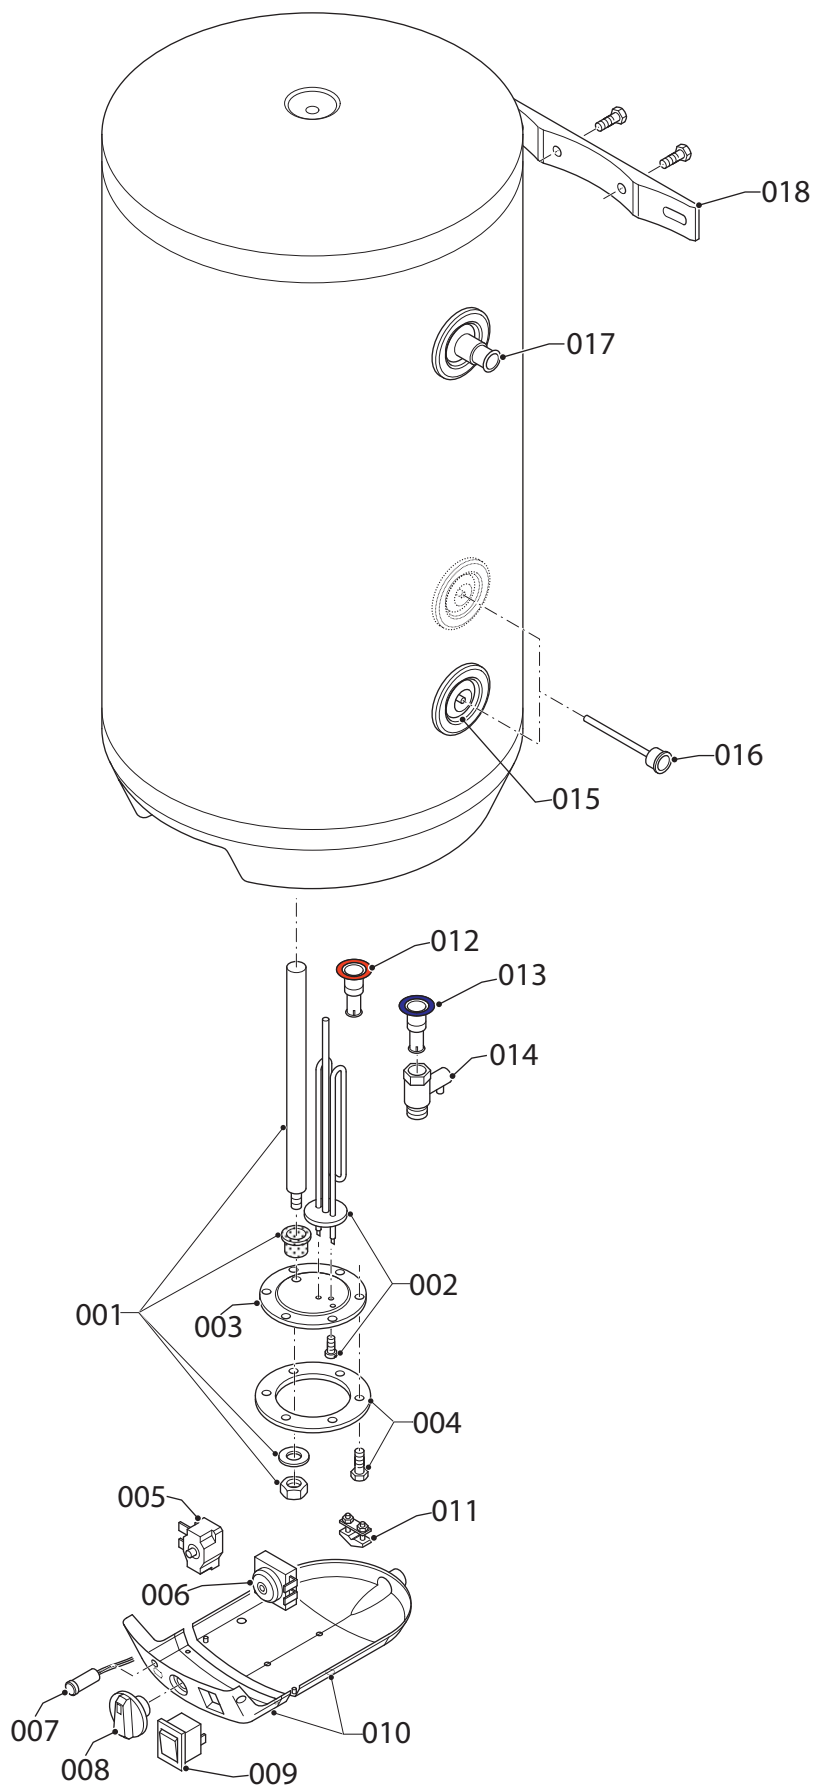

00 Представление

WE 75 ME, WE 100 ME, WE 150 ME

06 Бойлер

WE 75 ME, WE 100 ME, WE 150 ME

06 Бойлер

WE 75 ME, WE 100 ME, WE 150 ME

№	№ для заказа	Название	Модель, Примечание
		5000558	
001	0020193451	Анод, 32x345	WE 75 ME, с крепежных деталях
001	0020193451	Анод, 32x345	WE 100 ME, с крепежных деталях
001	0020193452	Анод, 32x500	WE 150 ME, с крепежных деталях
002	0020193467	ТЭН 2000 Вт	
003	0020193453	Прокладка под фланец	
004	0020193454	Крышка фланца	с № 03
005	0020193455	Термостат	
006	0020193456	Ограничительный термостат	
007	0020193458	Жгут проводов с сигнальной лампой	
008	0020193459	Ручка управления	
009	0020193457	Выключатель	
010	0020193460	Корпус панели управления	
011	0020193461	Фиксатор кабеля	
012	0020193463	Трубка, 685 mm	WE 75 ME, + Прокладка
012	0020193464	Трубка, 815 mm	WE 100 ME, + Прокладка
012	0020193465	Трубка, 1160 mm	WE 150 ME, + Прокладка
013	0020193466	Дюбеля	+ Прокладка
014	0020193462	Предохранительный клапан	
015	0020193468	Втулка	
016	0020193469	Гильза	
017	0020193471	Трубка в сборе	+ Прокладка
018	0020193470	Кронштейн	+ винты