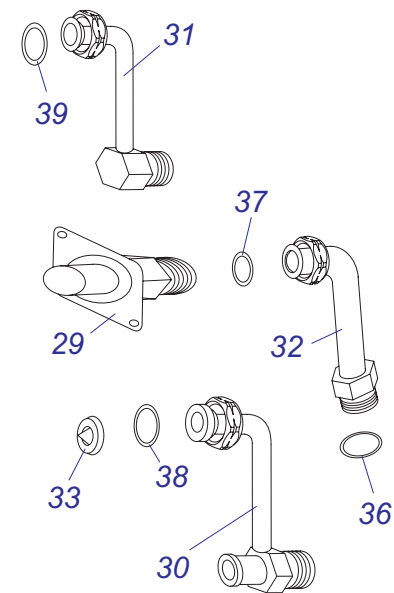

18,23 POP - Старшие типы

18,23 POP - Старшие типы

№	№ для заказа	Название	№	№ для заказа	Название	№	№ для заказа	Название
1	0020043198	Кожух водонагр.59000,POP18	16	0020014701	Магнитный наконечник	31	0020014637	Трубка ГВС
	0020043199	Кожух водонагр.59016,POP23	17	0020014703	Винт	32	0020014655	Трубка газа
2	0020014892	Декоративная панель10,59098	18	0020014709	Гайка для крепл.форсунки	33	0020014664	Дроссельная шайба
3	0020014716	Кнопка пьезорозжига	19	0020014890	Газ.клапан OPALIS10,POP18	34	0020014883	Термостат прод.сгорания
4	0020014720	Крепежный винт		0020014891	Газ.клапан OPALIS13,POP23	35	0020014788	Кабель терм.прод. сгорания
5	0020014722	Ручка упрвления	20	0020014886	Кнопка	36	0020014657	Прокладка
6	0020014646	Теплообменник POP 18	21	0020014653	Прокладка	37	0020014707	Прокладка
	0020014645	Теплообменник POP 23	22	0020014632	Крышка	38	0020014710	Прокладка
7	0020014618	Термопара	23	0020014628	Форсунка горелки	39	0020014711	Прокладка
8	0020014619	Магнитный наконечник	24	0020014725	Форсунка пилотной горелки	40	0020014638	Свод мембраны,53496,POP18
9	0020014631	Держатель форсунки	25	0020014880	Клапан рампы -59010,POP18		0020014639	Свод мембраны,53497,POP23
10	0020014633	Узел контроля пламени		0020014885	Клапан рампы -59019,POP23	41	A810054245	Прокладка
11	0020014642	Рампа POP 18	26	0020014882	Регулятор - 59013,POP18	42	0020014648	Прокладка
	0020014641	Рампа POP 23		0020014881	Регулятор - 59012,POP23	43	0020014723	Регулировочный шток
12	0020014878	Пьезорозжиг	27	0020014705	Замедлитель	44	0020014888	Панель облицовки (бок.)
13	0020014654	Пилотная горелка	28	0020014656	Заглушка	45	0020043251	Водяной узел I./237
14	0020014669	Крепление пилотной горелки	29	0020014640	Кран безопасности	46	0020014649	Шток
15	0020014677	Зажим	30	0020014636	Трубка ХВС