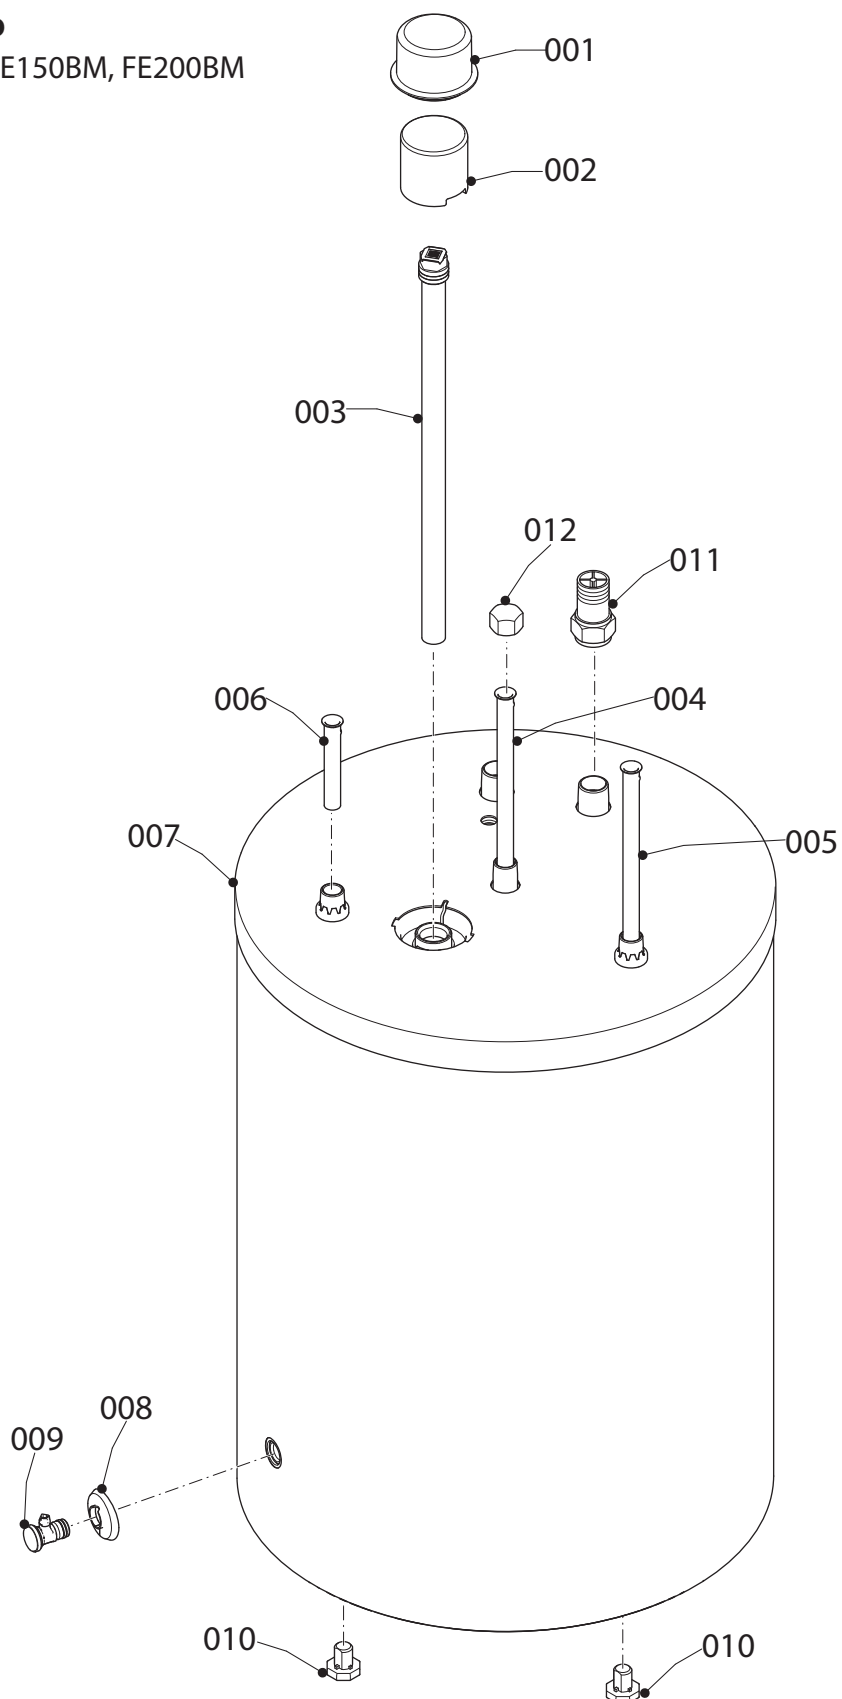

06 Бойлер

FE 120BM, FE150BM, FE200BM

06-06-083

Об Бойлер

FE 120BM, FE 150BM, FE 200BM

№	№ для заказа	Название	Модель, Примечание
		0606083	
001	0020185537	Кожух анода	
002	0020185536	Изоляция анода	
003	0020039560	Анод (G1 x 26 x 517)	120 L
003	S1090400	Анод	150 L
003	0020040390	Анод (G1 x 26 x 792)	200 L
004	0020039566	Трубка (L=597 mm, D=18 mm)	120 L
004	0020039563	Трубка (L=690mm, D=18mm)	150 L
004	0020185541	Трубка	200 L
005	0020185538	Трубка	120 L
005	0020185539	Трубка	150 L
005	0020185540	Трубка	200 L
006	0020039562	Трубка (L=114 mm, D=18mm)	
007	0020185535	Панель облицовки, верхняя	
008	0020185534	Декоративная вставка	
009	0020187037	Сливной вентиль	
010	0020039570	Регулировочная ножка	
011	0020185545	Обратный клапан	
012	0020039567	Заглушка