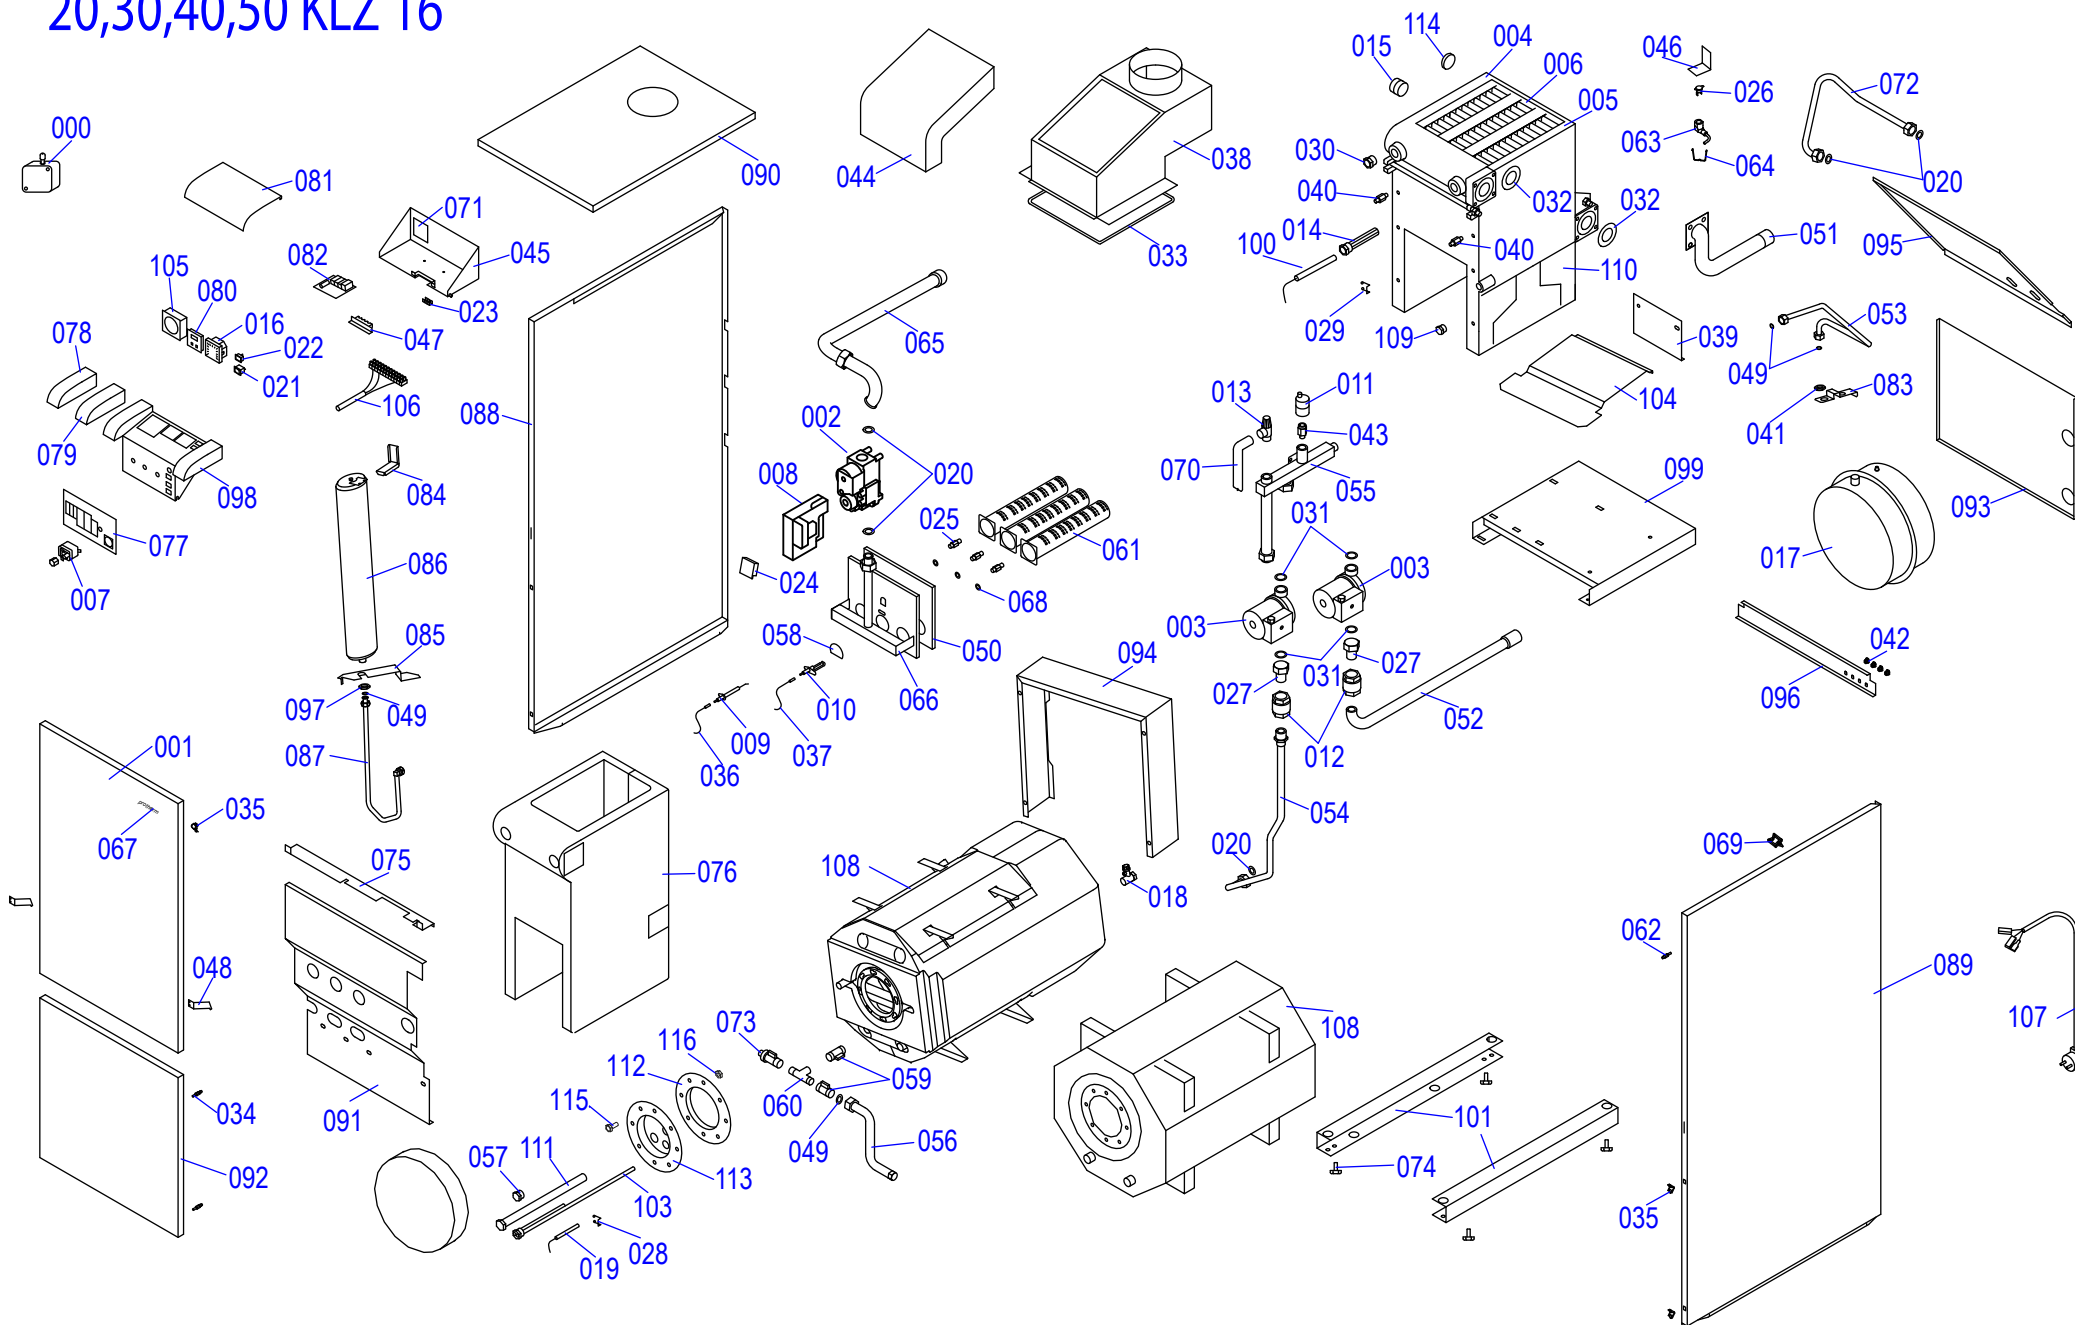

Каталог запасных частей

Напольные газовые котлы МЕДВЕДЬ

20 KLZ 16

30 KLZ 16

40 KLZ 16

50 KLZ 16

20,30,40,50 KLZ 16

20, 30, 40, 50 KLZ 16