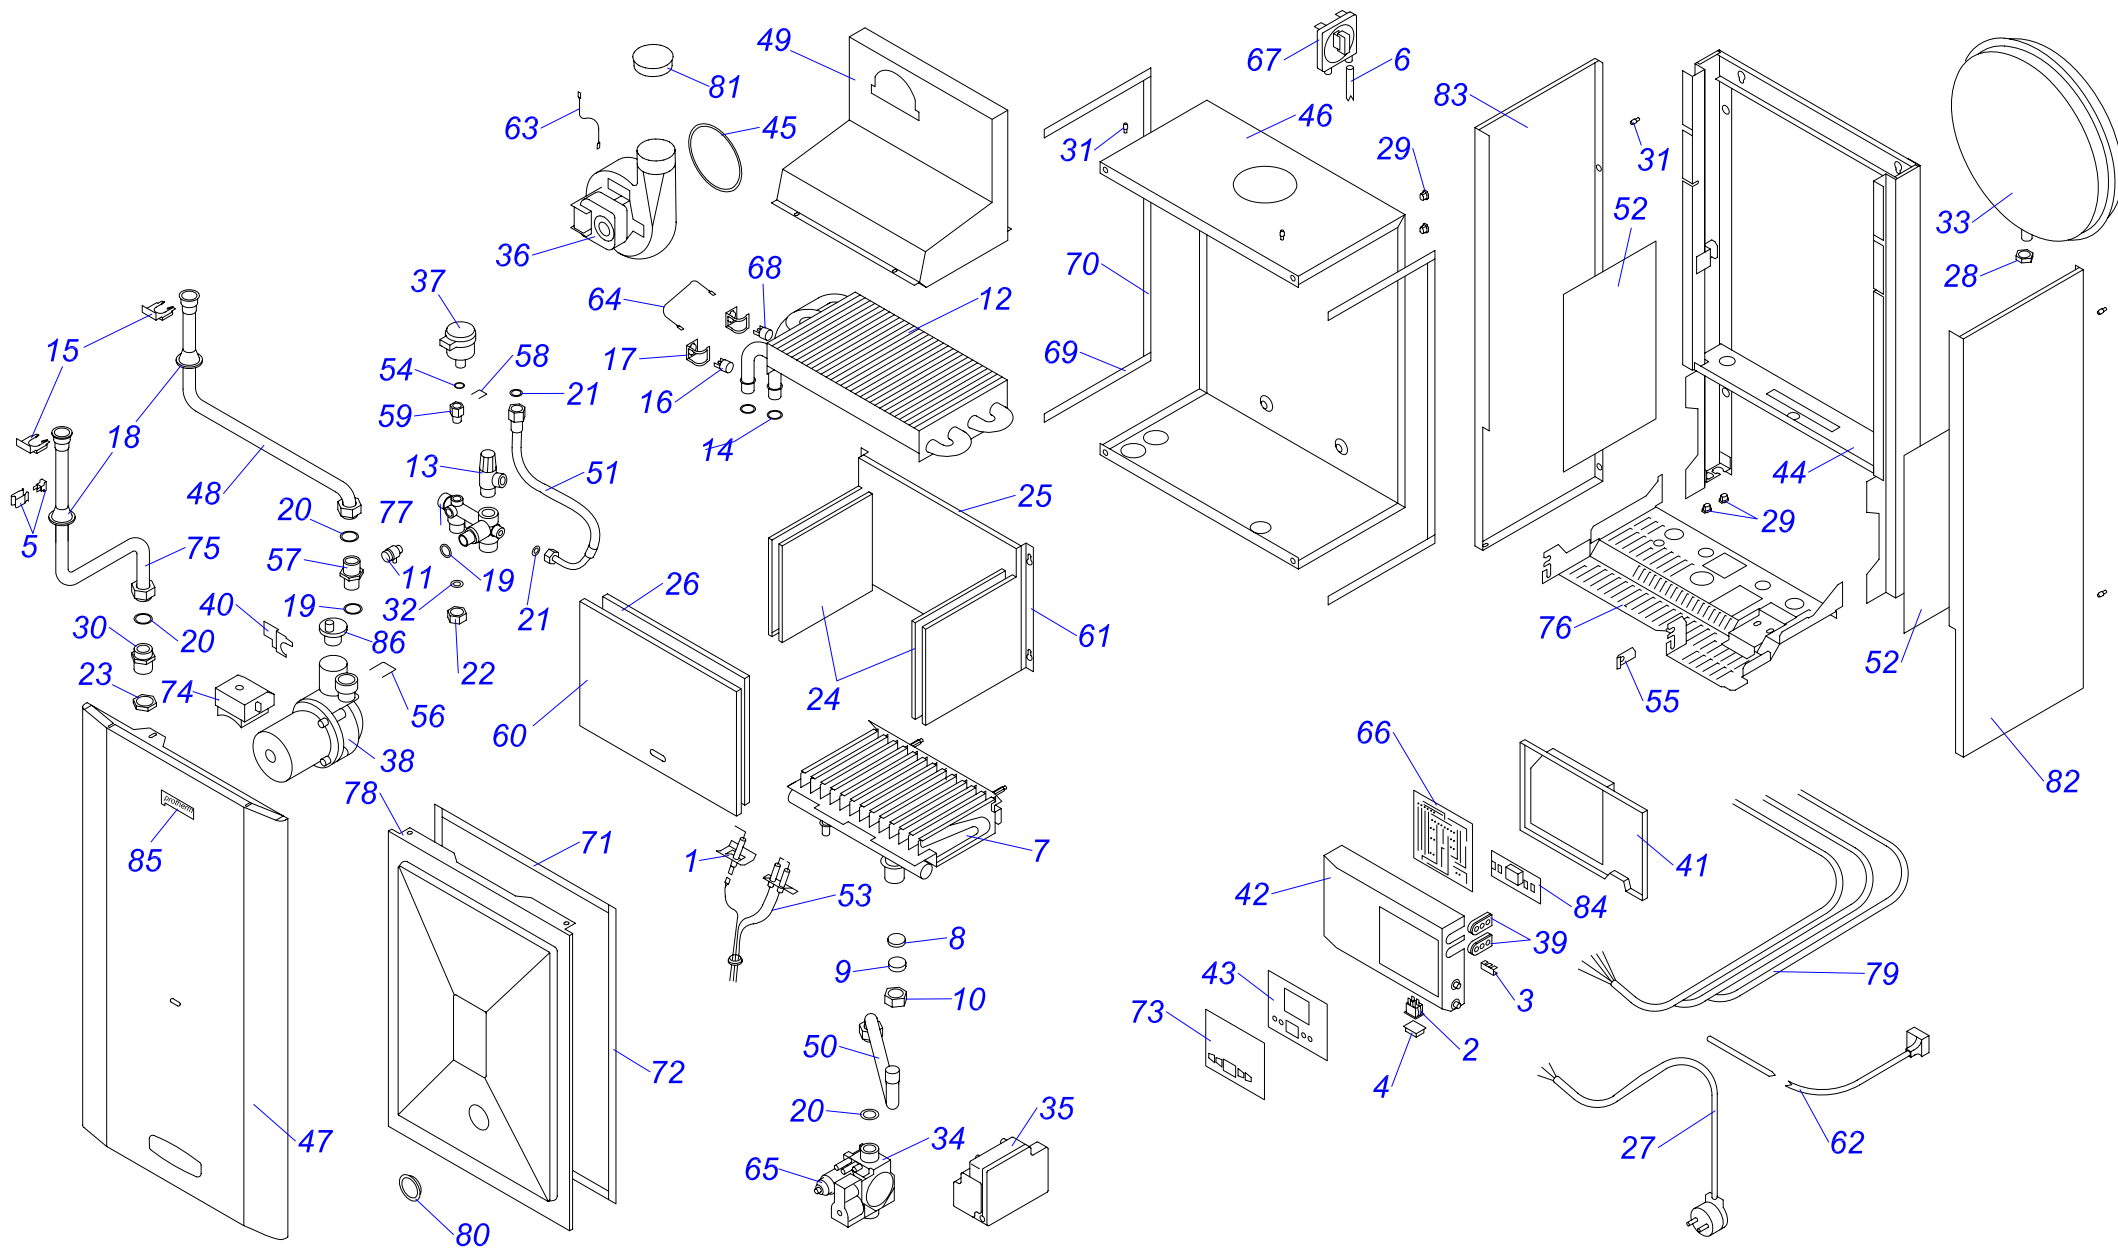

24 KTO 15

24 КТОР 15

№	№ для заказа	Название	№	№ для заказа	Название	№	№ для заказа	Название
1	0020027507	Электрод ионизационный	30	0020033854	Фитинг 3/4"	59	0020034123	Фитинг датчика давления
2	0020033233	Выключатель сетевой	31	0020033921	Ограничитель	60	0020034124	Панель камеры сгор.(перед.) J
3	0020033239	Электрический разъем - 6,3мм	32	0020033932	Прокладка 18x10x2	61	0020034125	Основание камеры сгорания J
4	0020033241	Защитный кожух выключателя	33	0020025298	Расширительный бак 5L	62	0020027600	Кабель Z 024
5	0020025235	Датчик 18мм	34	0020023213	Газовый клапан SIT 845	63	0020034152	Провод Q 211
6	0020033263	Шланг силиконовый к маностату	35	0020023214	Электр.розжига(турбо)537ABC	64	0020034154	Провод Q 234
7	0020035508	Горелка	36	0020023215	Вентилятор GR01085	65	0020027645	Электрокоробка насоса WILO.
8	0020035602	Прокладка D20x24x4 для горел.SD	37	0020023216	Датчик давления	66	0020025309	Панель 24 КХО
9	0020043206	Зажимное кольцо для горелки SD	38	0020023217	Насос 15.5-1	67	0020027605	Маностат воздуха C6065 FH1516B
10	0020035601	Гайка перекидная для горелки SD	39	0020034087	Ввод проводов	68	0020034641	Термостат бим.обратим.120°C
11	0020034971	Клапан выпускной 1/4"-II	40	0020034088	Зажим насоса	69	0020034654	Уплотнитель самокл.5x15x218
12	0020025264	Теплообменник SD	41	0020034089	Панель блока управ.(задн.)J	70	0020034655	Уплотнитель самокл.5x15x488
13	0020025271	Предохран.клап.3000кПа1/2"-1/2"-вн	42	0020034090	Панель блока управления	71	0020086931	Изоляция перед.,самокл.
14	0020043217	Прокладка для тепл-ка SD	43	0020034091	Панель	72	0020086931	Изоляция перед.,самокл.
15	0020033344	Зажим	44	0020035308	Рама котла J3, белая	73	0020034664	Панель-VXV
16	0020027575	Термостат биметал.аварий.105°C	45	0020034094	Прокладка вентилятора	74	0020027678	Катушка для 840,843,845
17	0020033456	Зажим термостата II	46	0020034095	Основание турбокамеры J	75	0020034675	Трубка котла (подача) J-24 КХО
18	0020033462	Прокладка I326 д.14мм	47	0020035343	Панель облицов.перед.J,белая	76	0020043727	Опора гидроблока J-24КХО
19	0020033467	Прокладка 18,3,5	48	0020034100	Трубка котла (обратка)	77	0020034676	Гидроблок 24КХО15
20	0020027665	Прокладка 24x15x2	49	0020034101	Сборник продуктов сгорания J	78	0020034686	Панель турбокамеры (перед.) E
21	0020033473	Прокладка 15x8x2	50	0020034102	Трубка газовая J	79	0020034688	Жгут проводов 24КТО15
22	0020035606	Заглушка 1/2"-v.12	51	0020034104	Шланг бронир.3/8"-3/8"кол.-0,3м	80	0020034697	Смотровой глазок
23	0020033624	Гайка 3/4" MS	52	0020034106	Фольга-отражатель - II	81	0020034701	Дроссельная шайба D 43
24	0020033524	Изоляция камеры сгор.SK184x168	53	0020027596	Жгут проводов Q200	82	0020035271	Панель облицовки бок-п. J16
25	0020033525	Изоляция камеры сгор.SK320x217	54	0020034114	Прокладка 14x9.5x2.5	83	0020035272	Панель облицовки бок-л. J16
26	0020033584	Изоляция горелки 300x217	55	0020034119	Зажим блока управления	84	0020027636	Плата дисплея PL15
27	0020033588	Сетевой кабель Q009 KJ	56	0020034120	Зажим	85	0020043717	Этикетка Panther
28	0020033836	Гайка 3/8"	57	0020034121	Фитинг	86	0020035044	Клапан воздухоотводчика
29	0020033838	Переходник кабельный,пласт.	58	0020034122	Зажим датчика давления