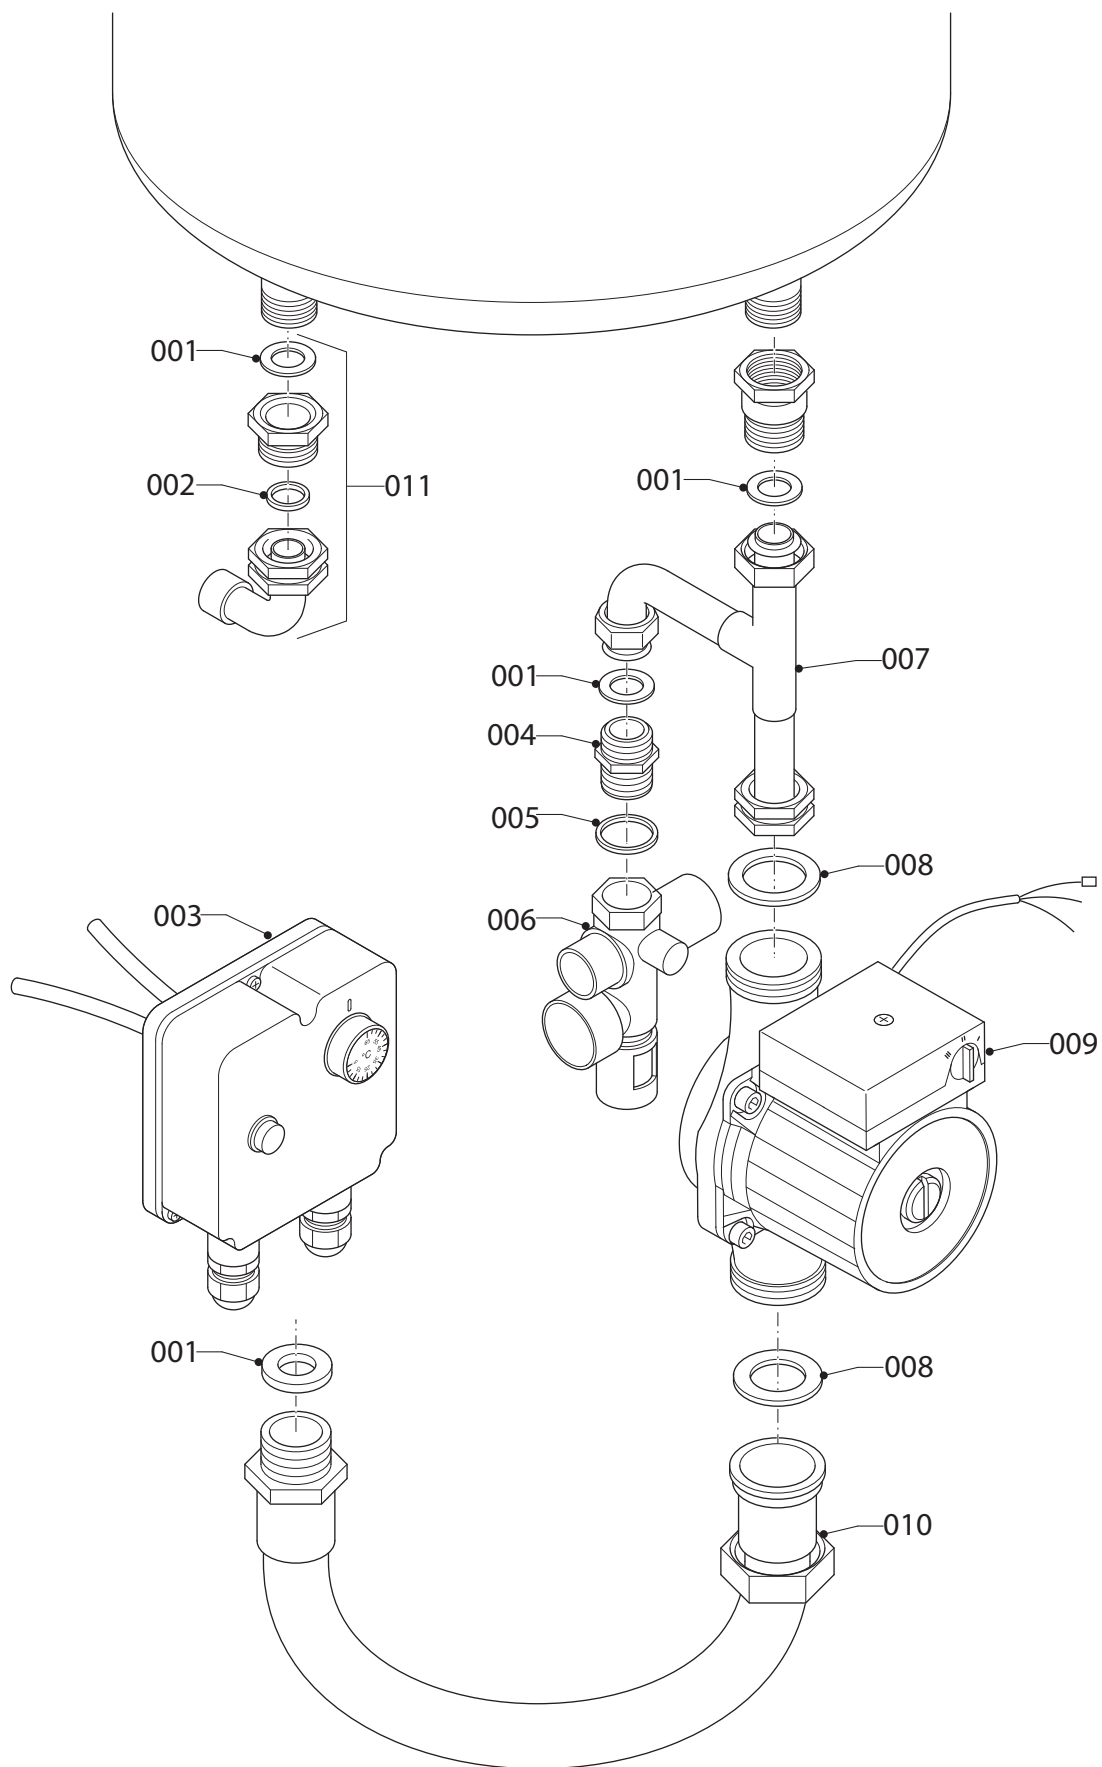

08 Гидравлические части
WE 75 ME, WE 100 ME, WE 150 ME

08 Гидравлические части

WE 75 ME, WE 100 ME, WE 150 ME

№	№ для заказа	Название	Модель, Примечание
		0208210	
001	0020177227	Прокладка (10 шт)	
002	0020178041	Прокладка (10 шт)	
003	0020178048	Термостат	с № 08
004	0020178047	Фитинг	
005	0020178042	Прокладка (10 шт)	
006	0020178046	Предохранительный клапан	с № 01
007	0020178044	Трубка	с № 01, 08
008	0020167156	Прокладка	
009	0020178040	Насос	с № 08
010	0020178045	Гибкая подводка	с № 01, 08
011	0020178043	Фитинг	с № 01, 02