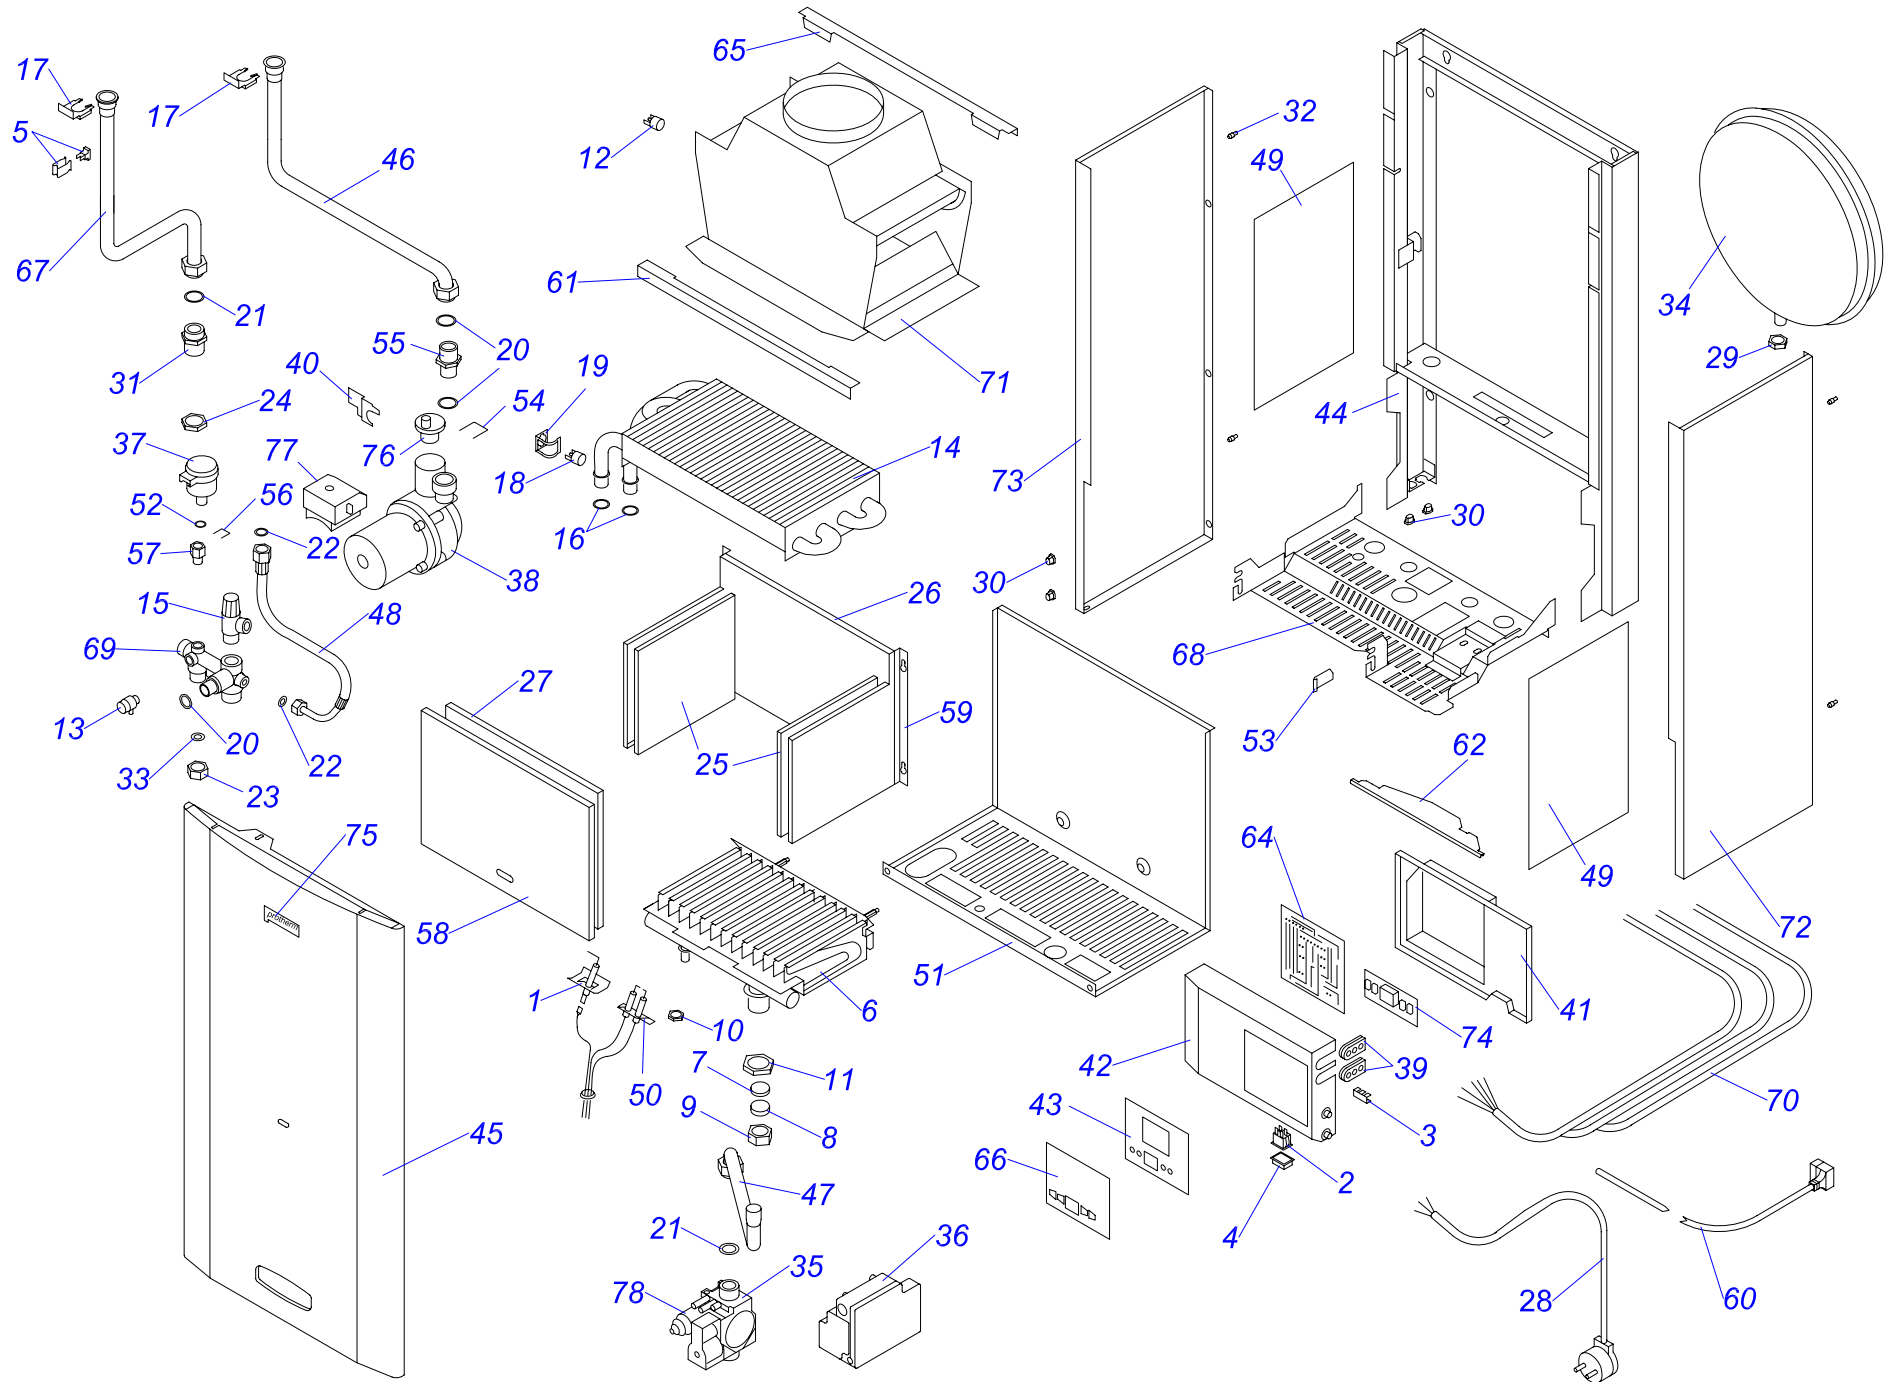

24 KOO 15

24 КОО 15

№	№ для заказа	Название	№	№ для заказа	Название	№	№ для заказа	Название
1	0020027507	Электрод ионизационный	27	0020033584	Изоляция горелки 300x217	53	0020034119	Зажим блока управления
2	0020033233	Выключатель сетевой	28	0020033588	Сетевой кабель Q009 KJ	54	0020034120	Зажим
3	0020033239	Электрический разъем - 6,3мм	29	0020033836	Гайка 3/8"	55	0020034121	Фитинг
4	0020033241	Защитный кожух выключателя	30	0020033838	Переходник кабельный - пласт.	56	0020034122	Зажим датчика давления
5	0020025235	Датчик 18мм	31	0020033854	Фитинг 3/4"	57	0020034123	Фитинг датчика давления
6	0020035508	Горелка	32	0020033921	Ограничитель	58	0020034124	Панель камеры сгорания (перед.) J
7	0020035602	Прокладка D20x24x4 для горелки SD	33	0020033932	Прокладка 18x10x2	59	0020034125	Основание камеры сгорания J
8	0020043206	Зажимное кольцо для горелки SD	34	0020025298	Расширительный бак 5L	60	0020027600	Кабель Z 024
9	0020035601	Гайка перекидная для горелки SD	35	0020023213	Газовый клапан SIT 845	61	0020034163	Крепежная планка
10	0020043207	Гайка M12 для горелки SD	36	0020025300	Электр.розжига (атмо) 537ABC	62	0020034164	Опора блока управления
11	0020043208	Гайка M30 для горелки SD	37	0020023216	Датчик давления	63	0020034165	Описание клеммника Panther,Jaguár
12	0020027661	Термостат биметал.обрат.80°C	38	0020023217	Насос 15.5-1	64	0020025309	Панель 24 КХО
13	0020034971	Клапан выпускной 1/4"-II	39	0020034087	Ввод проводов	65	0020035608	Держатель стабилизатора тяги J
14	0020025264	Теплообменник SD	40	0020034088	Зажим насоса	66	0020034664	Панель-VXV
15	0020025271	Предохр.клапан 3000кПа1/2"-1/2"	41	0020034089	Панель блока управл.(задн.) J	67	0020034675	Трубка котла (подача) J-24 КХО
16	0020043217	Прокладка для тепл-ка SD	42	0020034090	Панель блока управления	68	0020043727	Опора гидроблока J-24КХО
17	0020033344	Зажим	43	0020034091	Панель	69	0020034676	Гидроблок 24КХО15
18	0020027575	Термостат биметал.аварий.105°C	44	0020035308	Рама котла J3, белая	70	0020034689	Жгут проводов 24КОО15
19	0020033456	Зажим термостата II	45	0020035343	Панель облиц.перед. J,белая	71	0020034744	Стабилизатор тяги KOV D-130мм
20	0020033467	Прокладка 18,3,5	46	0020034100	Трубка котла (обратка)	72	0020035271	Панель облицовки бок-п. J16
21	0020027665	Прокладка 24x15x2	47	0020034102	Трубка газовая J	73	0020035272	Панель облицовки бок-л. J16
22	0020033473	Прокладка 15x8x2	48	0020034104	Шланг бронир.3/8"-3/8"кол.-0,3м	74	0020027636	Плата дисплея PL15
23	0020035606	Заглушка 1/2"-v.12	49	0020034106	Фольга-отражатель - II	75	0020043717	Этикетка Panther
24	0020033624	Гайка 3/4" MS	50	0020027596	Жгут проводов Q200	76	0020035044	Клапан воздухоотводчика
25	0020033524	Изоляция камеры сгор.SK 184x168	51	0020034108	Основание J	77	0020027645	Электрокоробка насоса WILLO.
26	0020033525	Изоляция камеры сгор.SK 320x217	52	0020034114	Прокладка 14x9.5x2.5	78	0020027678	Катушка для SIT SIGMA 840,843,845