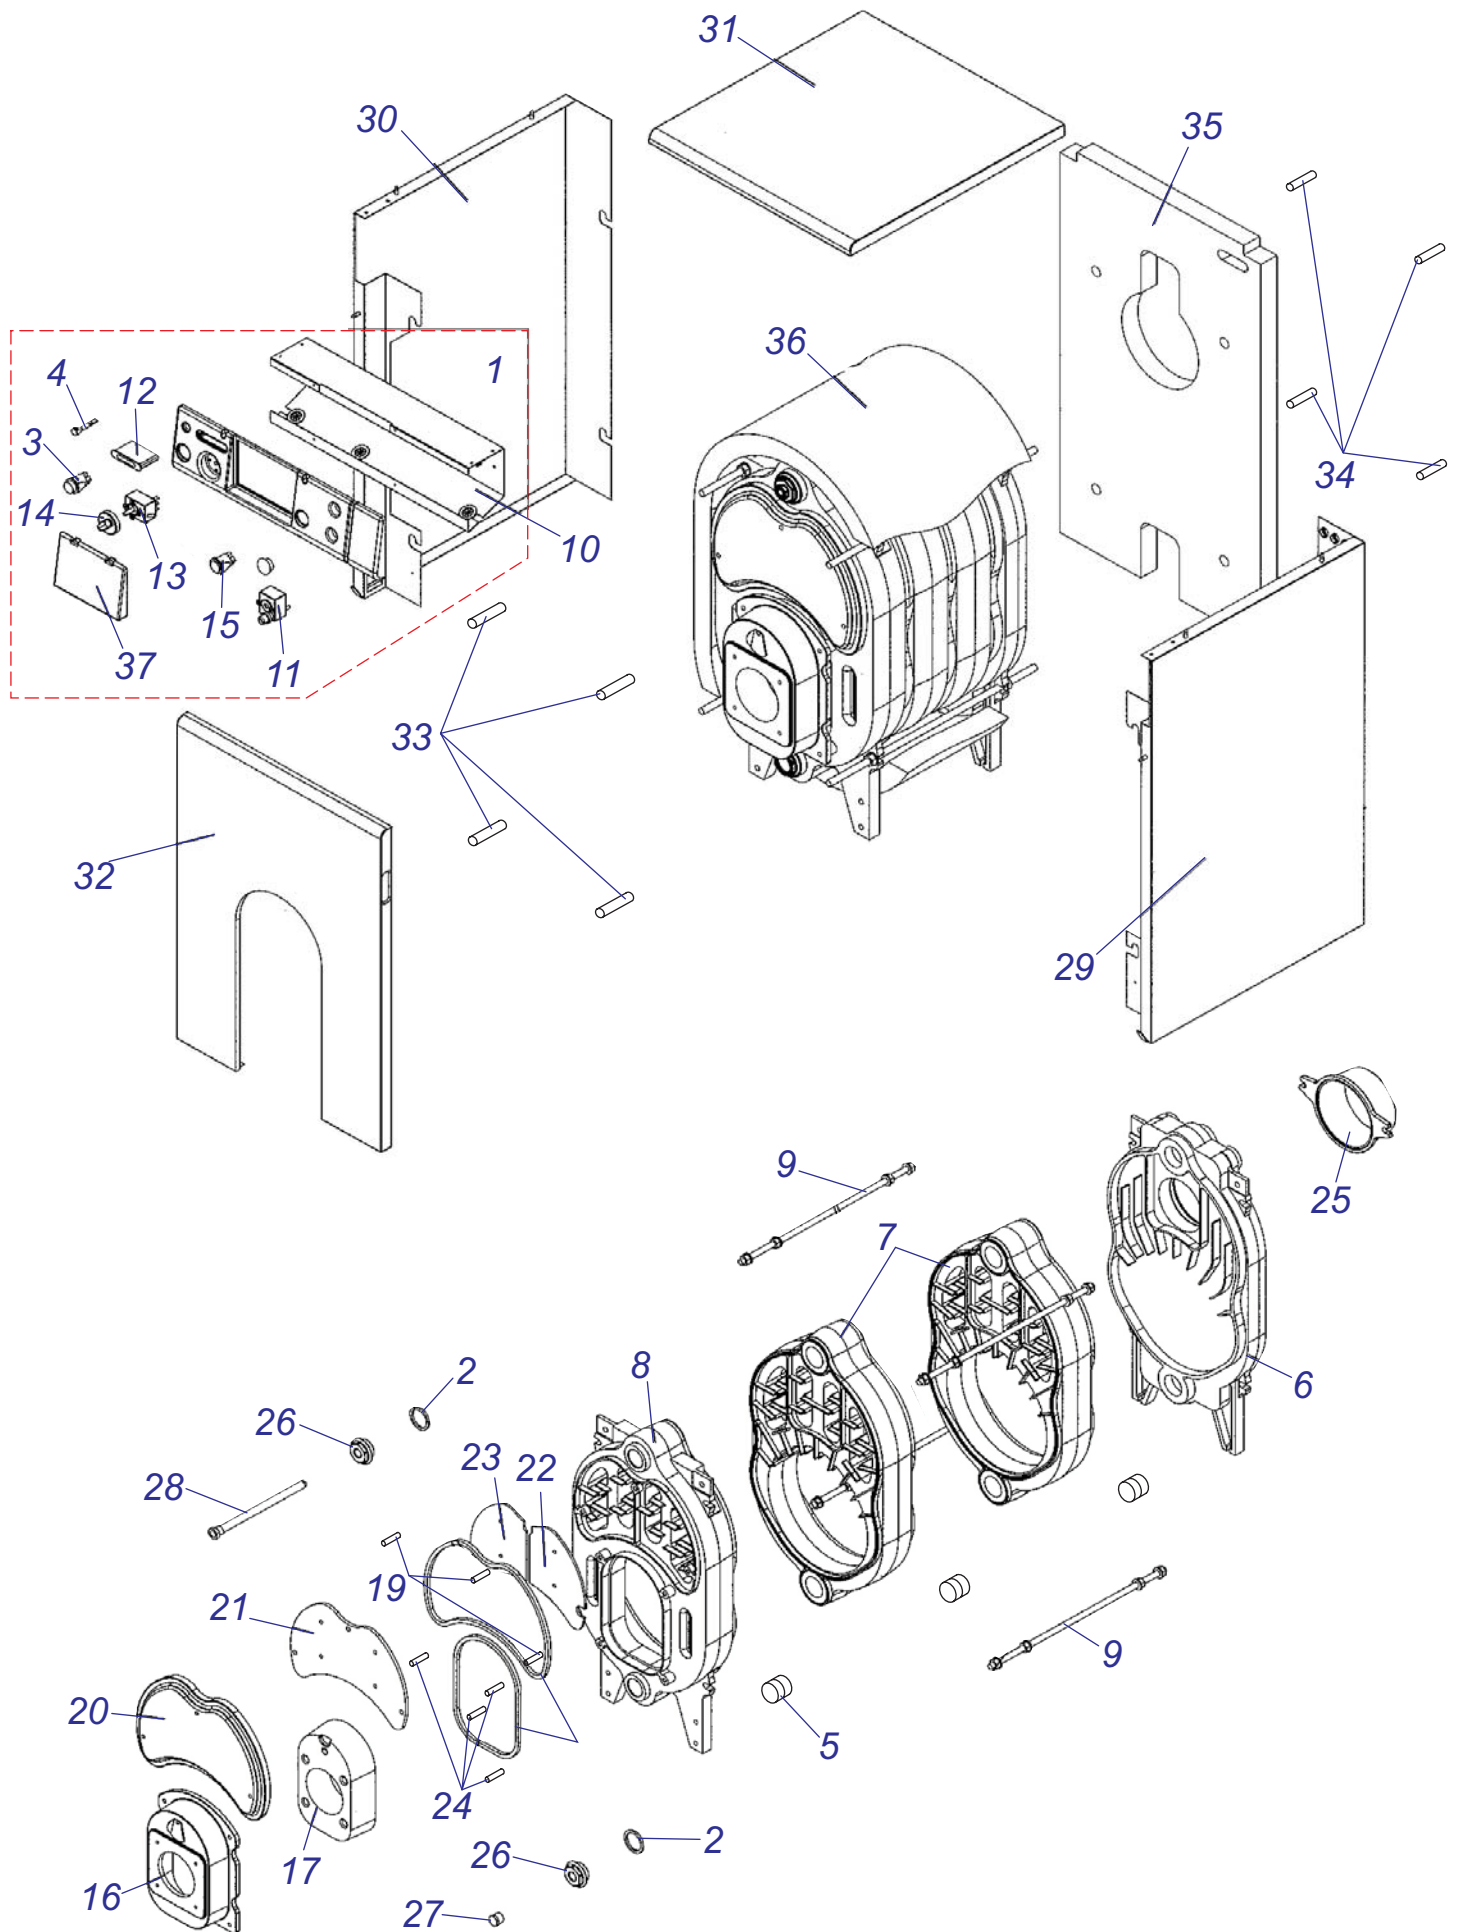

18-60 NL

18 - 60 NL (до 2007 г.)

№	№ для заказа	Название	№	№ для заказа	Название	№	№ для заказа	Название
1	0020027621	Панель блока управления	19	0020043788	Винт дверцы М8х45	30	0020043986	Панель облиц.бок. L 7секц.
2	0020033474	Прокладка 51х41х4	20	0020043789	Дверца теплообмен.		0020043987	Панель облиц.бок. L 8секц.
3	0020034020	Выключатель	21	0020043790	Изоляция	31	0020043810	Панель облиц.(верх.) 3секц.
4	0020034021	Лампочка (зеленая)	22	0020043791	Отражатель (правый)		0020043811	Панель облиц.(верх.) 4секц.
5	0020034669	Ниппель NL - D 56	23	0020043792	Отражатель (левый)		0020043812	Панель облиц.(верх.) 5секц.
6	0020034670	Секция теплообм.(задн.)NL B20	24	0020043793	Винт М8х40		0020043813	Панель облиц.(верх.) 6секц.
7	0020034671	Секция теплообм.(сред.)NL B20	25	0020043794	Адаптор дымохода 3-5 секц.		0020043988	Панель облиц.(верх.) 7секц.
8	0020034672	Секция теплообм.(перед.)NLB20		0020043795	Адаптор дымохода 6-8 секц.		0020044001	Панель облиц.(верх.) 8секц.
9	0020034754	Шпилька соединительная 3секц.	26	0020043796	Заглушка 5/4"-1/2" (017024)	32	0020043814	Панель облицовки (перед.)
	0020043799	Шпилька соединительная 4секц.	27	0020043797	Заглушка	33	0020043815	Трубка 70мм
	0020043800	Шпилька соединительная 5секц.	28	0020043798	Муфта 1/2"	34	0020043816	Трубка 45мм
	0020043801	Шпилька соединительная 6секц.	29	0020043802	Панель облицовки Р 3секц.	35	0020043817	Изоляция (задн.)
10	0020034755	Панель блока управления		0020043803	Панель облицовки Р 4секц.	36	0020043818	Изоляция теплообм.3секц.
11	0020034756	Термостат 110°С		0020043804	Панель облицовки Р 5секц.		0020043819	Изоляция теплообм.4секц.
12	0020034757	Термометр		0020043805	Панель облицовки Р 6секц.		0020043820	Изоляция теплообм.5секц.
13	0020034758	Термостат		0020043984	Панель облицовки Р 7секц.		0020043821	Изоляция теплообм.6секц.
14	0020034759	Ручка термостата		0020043985	Панель облицовки Р 8секц.		0020044563	Изоляция теплообм.7секц.
15	0020034760	Лампочка (красная)	30	0020043806	Панель облицовки L 3секц.		0020044564	Изоляция теплообм.8секц.
16	0020043785	Дверца теплообмен.		0020043807	Панель облицовки L 4секц.	37	0020043822	Заглушка
17	0020043786	Изоляция дверцы		0020043808	Панель облицовки L 5секц.			
18	0020043787	Уплотнительный шнур		0020043809	Панель облицовки L 6секц.