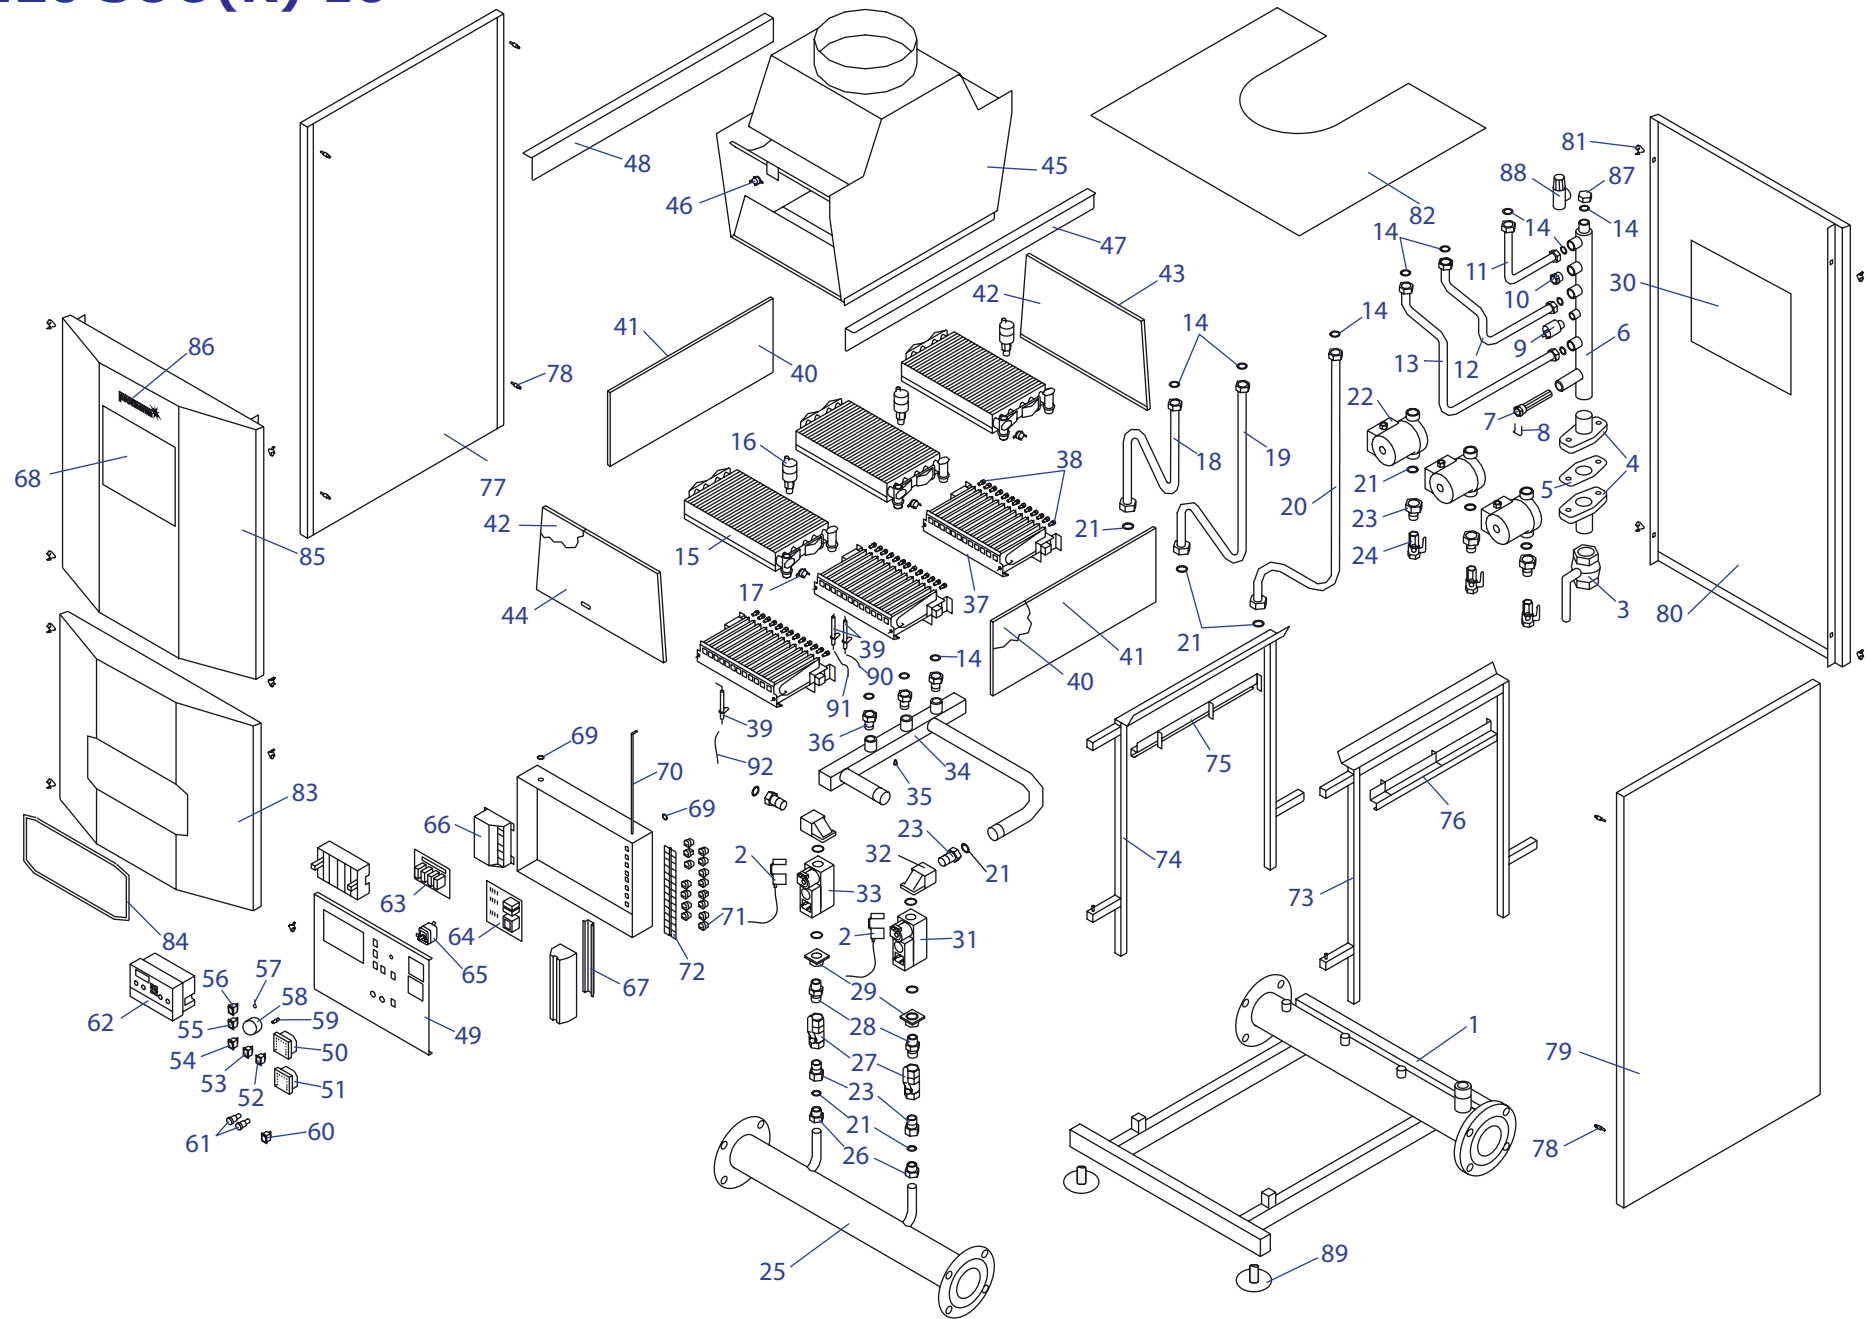

120 SOO(R) 10

120 SOO(R) 10/11