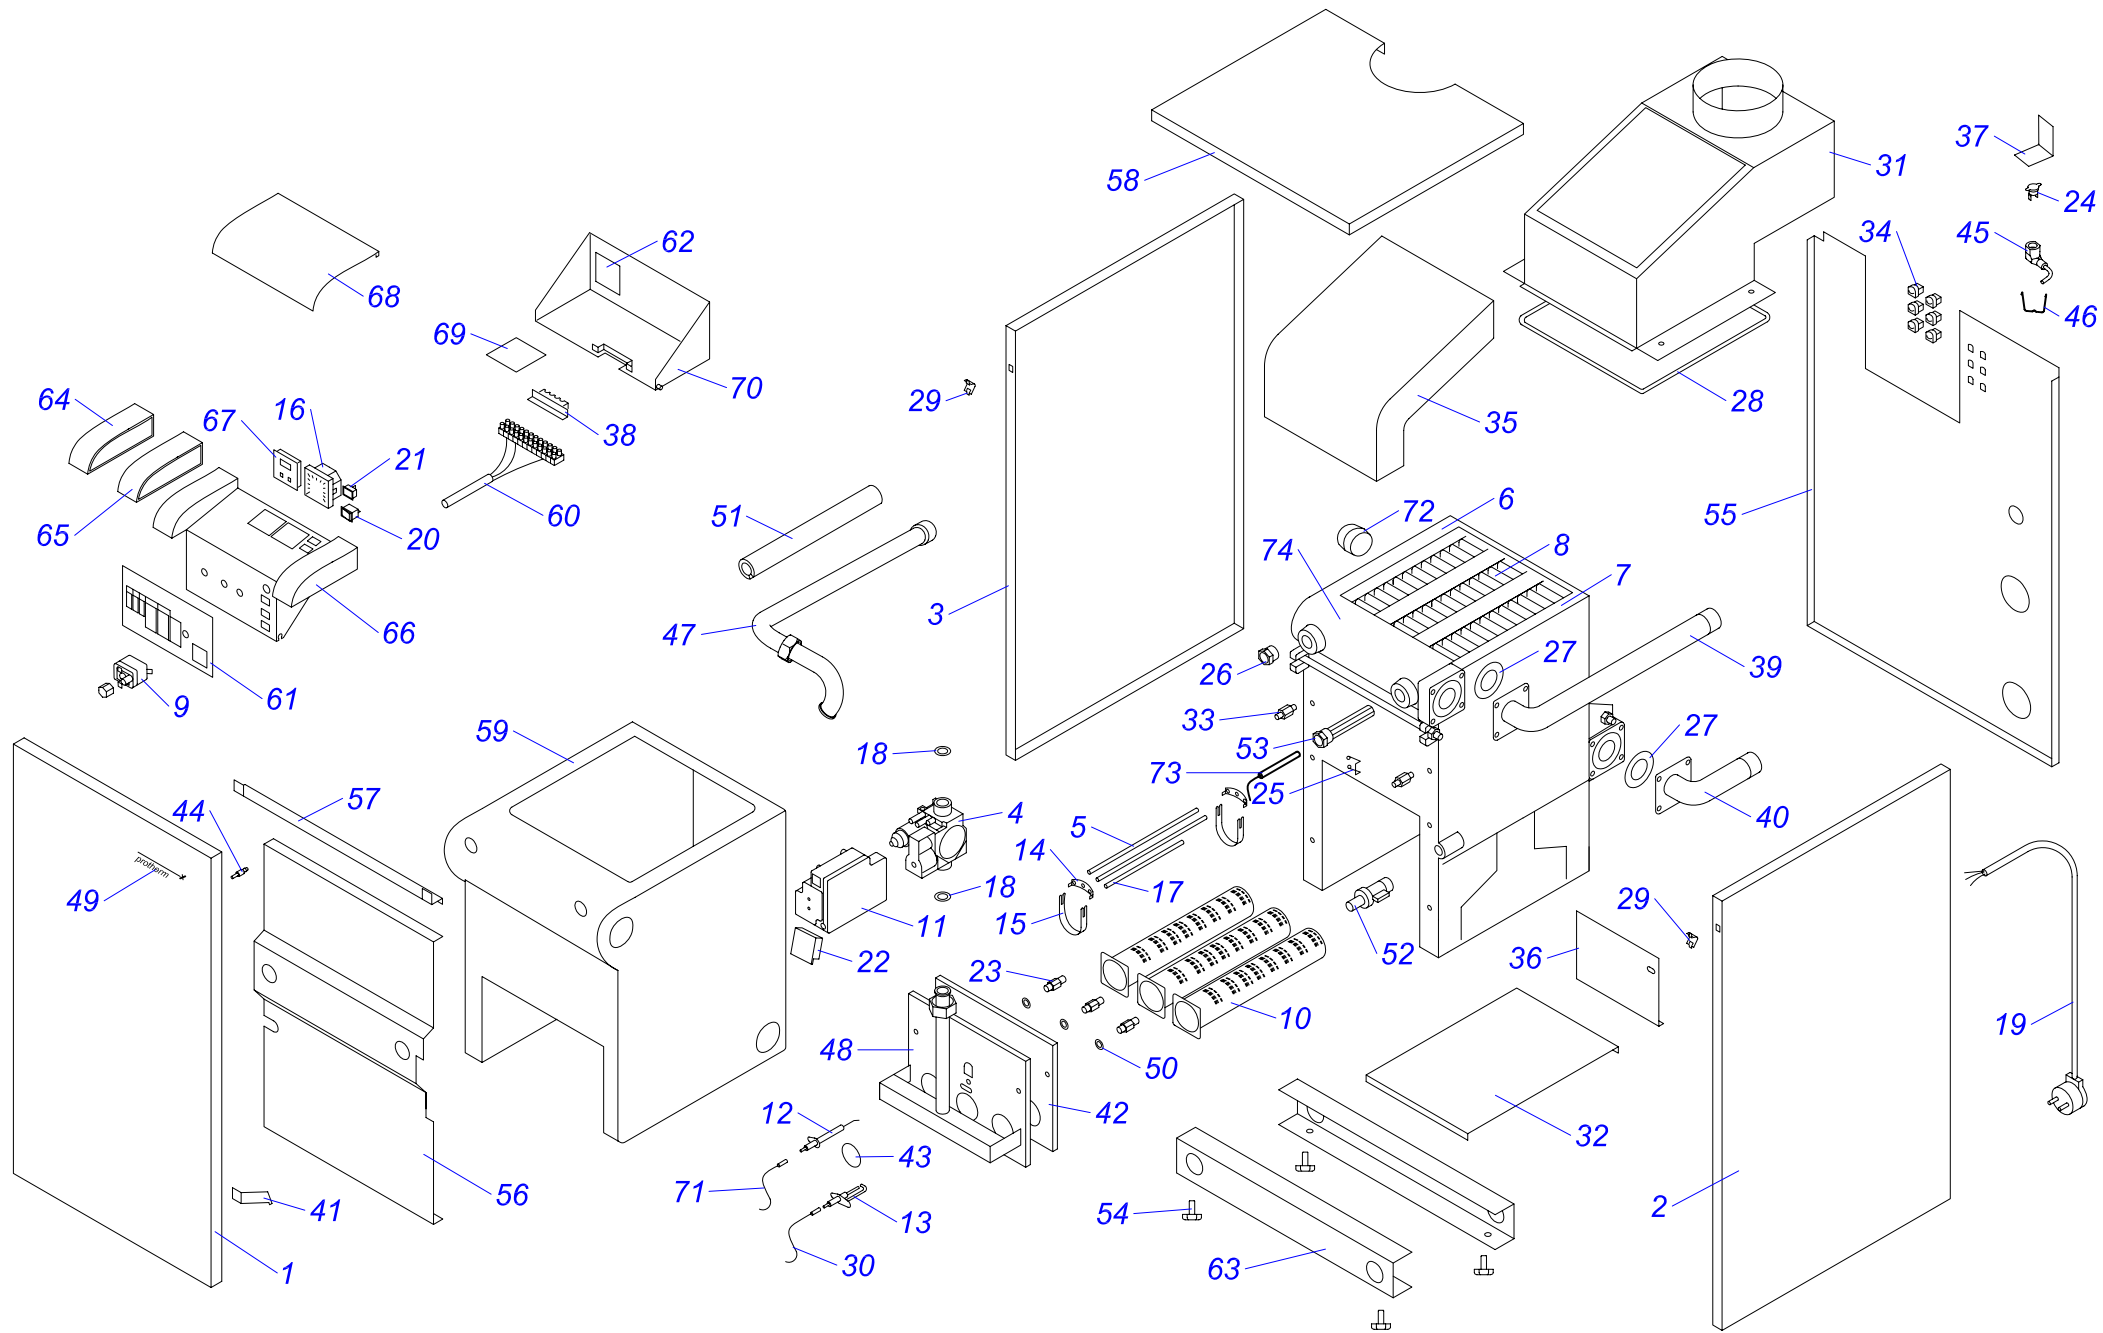

20,30,40,50 KLOM 16

20, 30, 40, 50 KLOM 16

№	№ для заказа	Название	Модель, Примечание
		03-0-00-08	
000	0020027634	Датчик температуры SO10044	
000	0020034022	Датчик температуры SO10075-внешний	
001	0020035586	Панель облицовки (перед.) 20 Li v.13	
001	0020035587	Панель облицовки (перед.) 30 Li v.13	
001	0020035588	Панель облицовки (перед.) 40KLO13	
001	0020035589	Панель облицовки (перед.) 50KLO13	
002	0020035591	Панель облицовки (бок.) P	
003	0020035592	Панель облицовки (бок.) L	
004	0020023220	Газовый клапан VK4105 G1146 B	
005	0020025237	Охлаждающий стержень 142.0230.00	
006	0020025265	Чугунная секция - (левая)	
007	0020025266	Чугунная секция - (правая)	
008	0020025267	Чугунная секция - (средняя)	
009	0020025286	Термостат аварийный (LY)	с 11/2010 замена на номер 0020137098
009	0020137098	Термостат аварийный	
010	0020034628	Горелочные трубы 103.2571.00	
010	0020025292	Горелочные трубы	
011	0020025301	Электроника розжига AM 1058	
012	0020027505	Электрод для KLO	
013	0020027508	Электрод розжига ZE 588	
014	0020027526	Держатель охлад.стержней	
015	0020027527	Держатель охлад.стержней	
016	0020027570	Манометр	
017	0020027612	Охлаждающий стержень 205мм	
018	0020027665	Прокладка 24x15x2	
019	0020033175	Сетевой кабель	
020	0020033233	Выключатель сетевой	
021	0020033236	Выключатель 1-полюсн.	
022	0020033253	Корпус для автоматики розжига IP44	
023	0020033277	Форсунка для горелки 2,65мм	
023	0020027525	Форсунка для горелки 1,7мм	
024	0020033302	Термостат биметаллич.обратимый 65°C	
025	0020033366	Зажим	
026	0020033439	Заглушка 1/2" 12mmdr	
027	0020033474	Прокладка 51x41x4	
028	0020033481	Уплотнительный шнур 15x2	
029	0020033555	Зажим 16	
030	0020033752	Провод VN032	
031	0020033792	Стабилизатор тяги 20Li v.13	
031	0020033795	Стабилизатор тяги 30Li v.13	
031	0020033920	Стабилизатор тяги 40Li v13	
031	0020033923	Стабилизатор тяги 50 Li v.13	
032	0020033865	Отражатель II - 20Li v13	
032	0020043495	Отражатель 30Li v13 - II	
032	0020033964	Отражатель 40KLOK13	
032	0020033967	Отражатель 50KLOK13	
033	0020033830	Винт ограничительный M8	
034	0020033838	Переходник кабельный - пласт.	
035	0020033864	Изоляция 20Li v.13	
035	0020033868	Изоляция 30 Li	
035	0020043520	Изоляция 40 Li	
035	0020033929	Изоляция 50 Li	
036	0020033797	Отражатель 20 Li v.13	
036	0020033798	Отражатель 30 Li v.13	
036	0020033922	Отражатель 40 Li v13	
036	0020033927	Отражатель 50 Li v13	
037	0020033878	Крепление термостата Li30,50	
038	0020033904	Крепление проводов	
039	0020033907	Трубка котла (подача) - v13