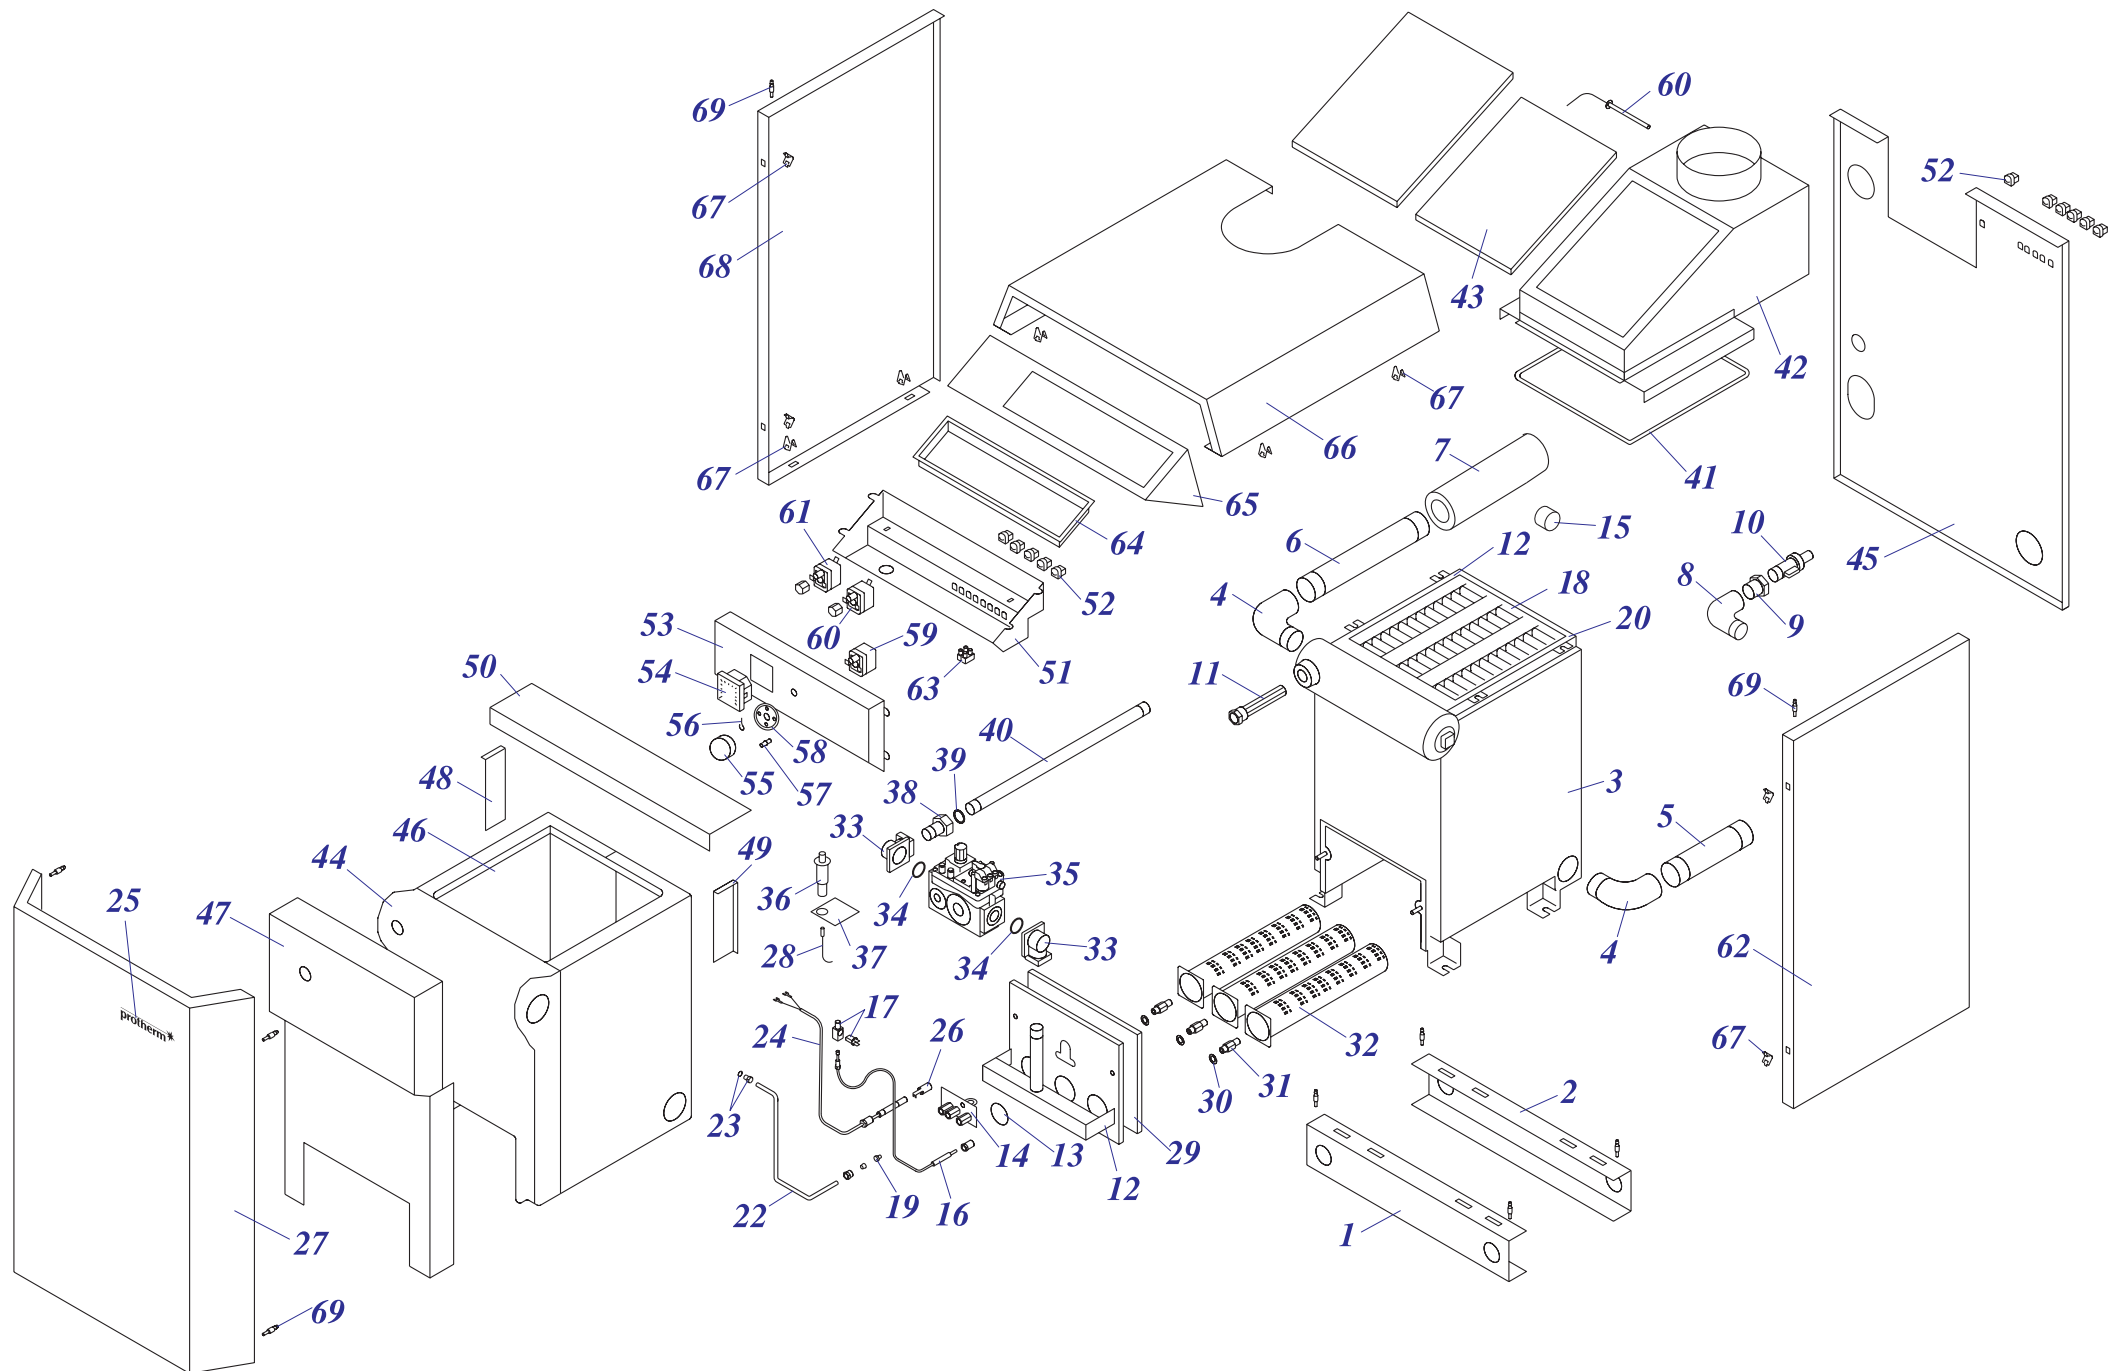

20,30,40,50 TLO 10

20,30,40,50 TLO 10