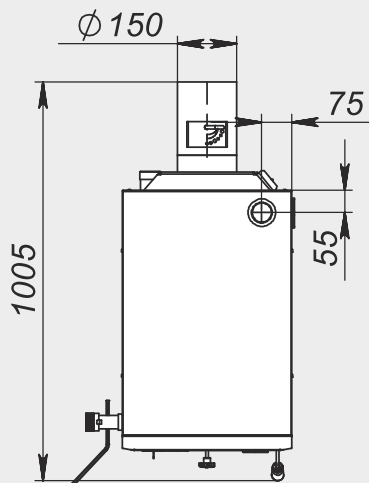

# Монтажные размеры котлов "Master"

ZOTA "Master" -12

ZOTA "Master" -18

ZOTA "Master"-20

ZOTA "Master" -25

ZOTA "Master" - 32