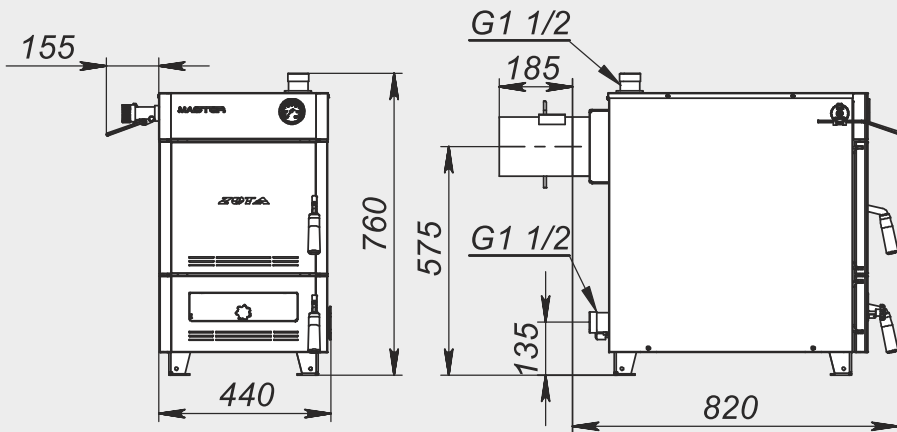

# Монтажные размеры котлов "Master"

ZOTA "Master" -12

ZOTA "Master" -18

ZOTA "Master"-20

ZOTA "Master" -25

ZOTA "Master" - 32