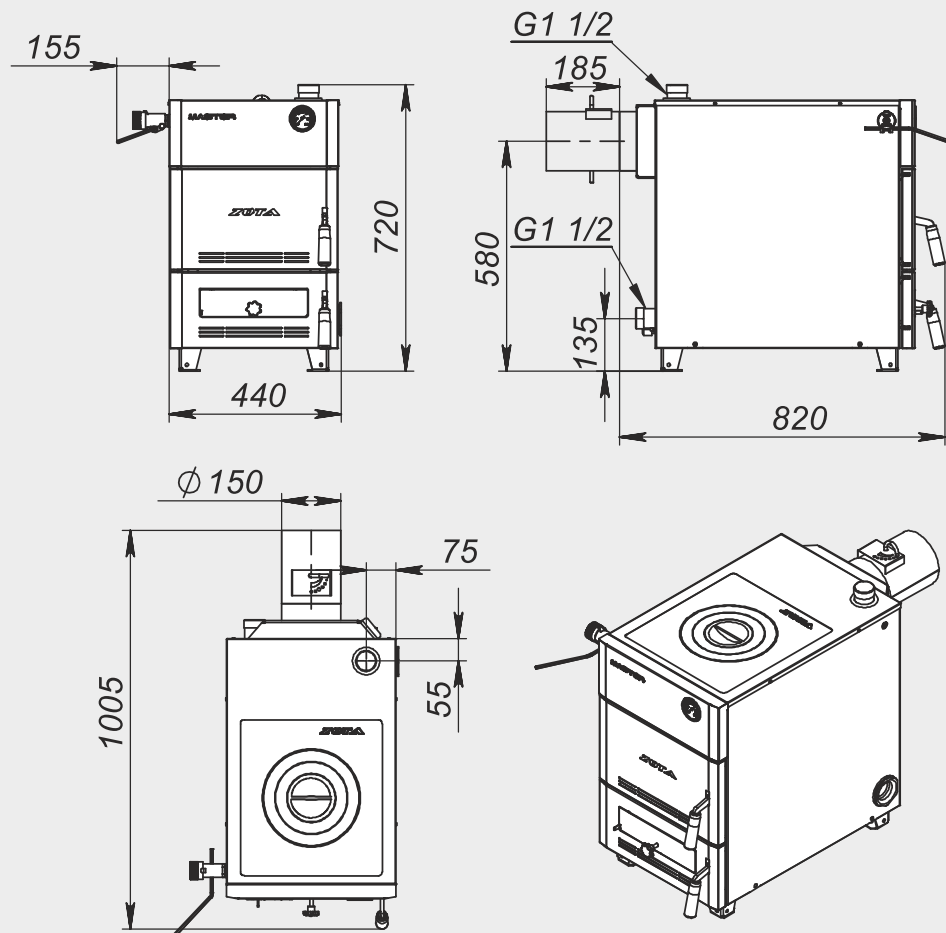

# Монтажные размеры котлов "Master"

ZOTA "Master" -12

ZOTA "Master" -18

ZOTA "Master"-20

ZOTA "Master" -25

ZOTA "Master" - 32