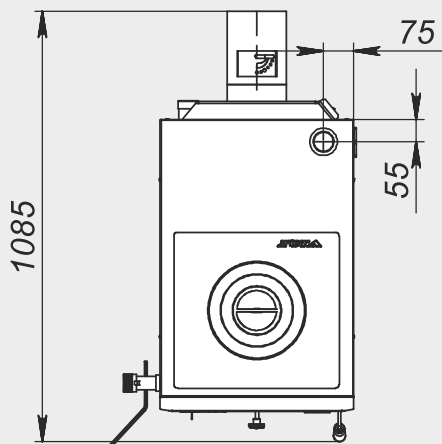

# Монтажные размеры котлов "Master"

ZOTA "Master" -12

ZOTA "Master" -18

ZOTA "Master"-20

ZOTA "Master" -25

ZOTA "Master" - 32