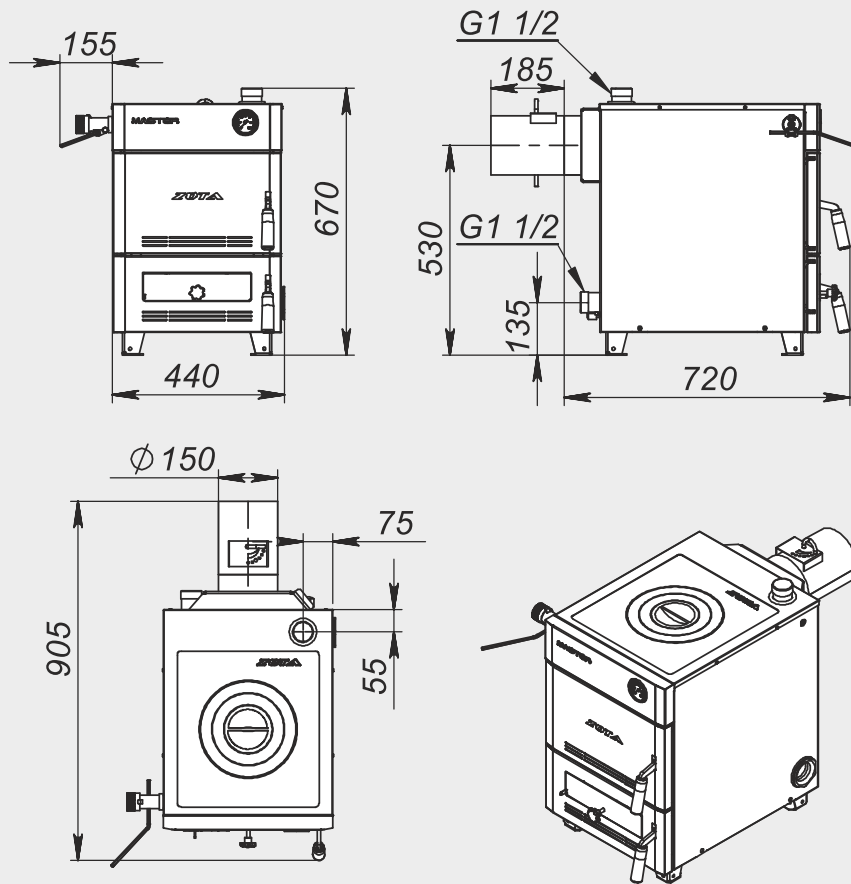

# Монтажные размеры котлов "Master"

ZOTA "Master" -12

ZOTA "Master" -18

ZOTA "Master"-20

ZOTA "Master" -25

ZOTA "Master" - 32