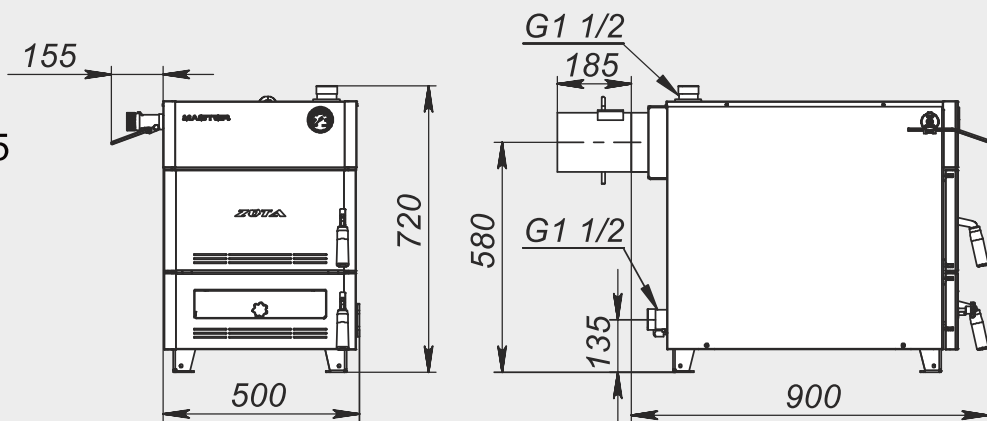

# Монтажные размеры котлов "Master"

ZOTA "Master" -12

ZOTA "Master" -18

ZOTA "Master"-20

ZOTA "Master" -25

ZOTA "Master" - 32