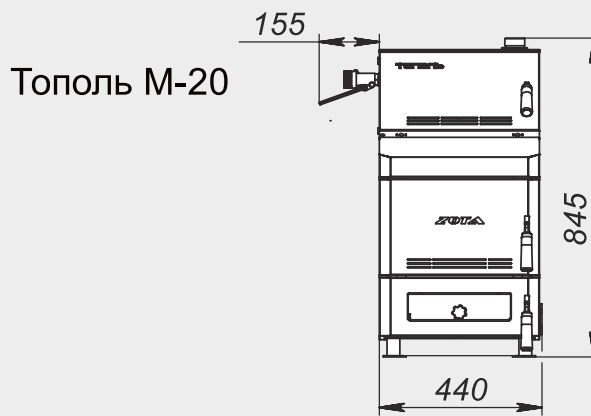

Монтажные размеры котлов "Тополь М"

Тополь М -30