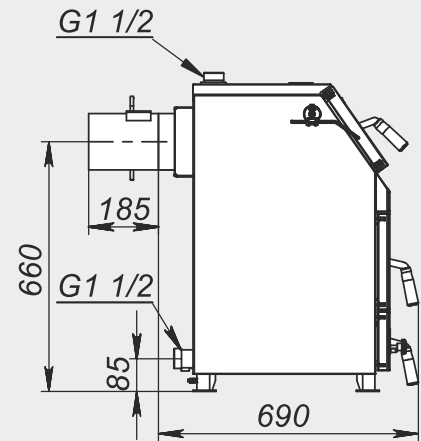

Монтажные размеры котлов "Тополь М"

Тополь М -30