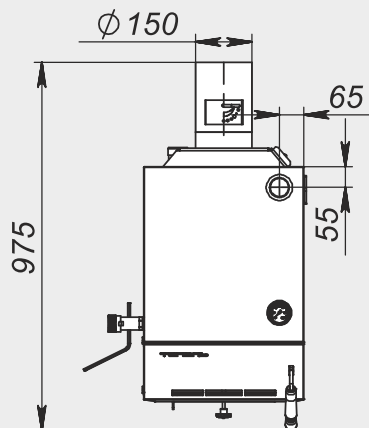

Монтажные размеры котлов "Тополь М"

Тополь М -30