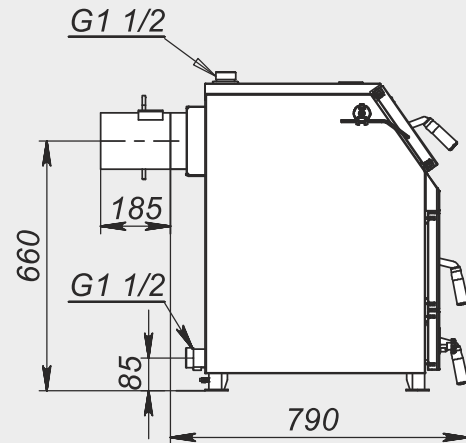

Монтажные размеры котлов "Тополь М"

Тополь М -30