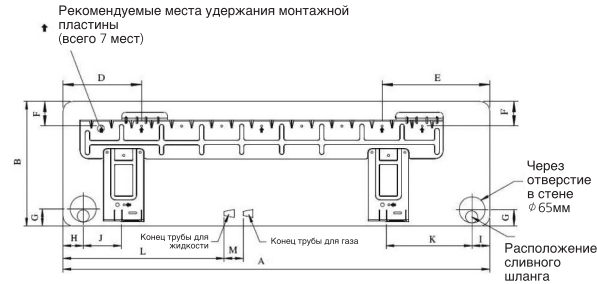

FTYN-L

Отметка (→) показывает направление трубопроводов

Монтажная плата FTYN25/35L

Монтажная плата FTYN50/60L

Все размеры в мм

Модель	Размер	Размер												
		A	B	C	D	E	F	G	H	I	J	K	L	M
FTYN25/35L		800	288	206	166	184	42	46	55	56	154	182	263	52
FTYN50/60L		1065	310	224	190	173	61	40	45	48	91	219	580	45