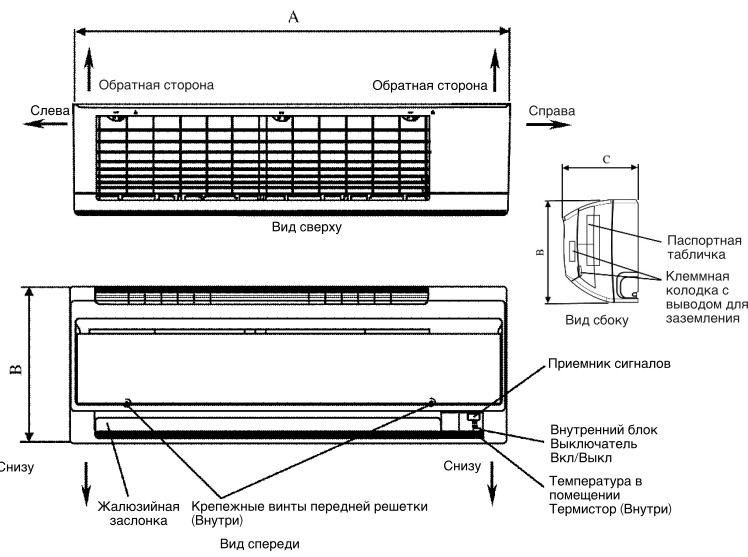

FTYN-L

Отметка (→) показывает направление трубопроводов

Монтажная плата FTYN25/35L

Монтажная плата FTYN50/60L

Все размеры в мм

Модель	Размер	Размер												
		A	B	C	D	E	F	G	H	I	J	K	L	M
FTYN25/35L		800	288	206	166	184	42	46	55	56	154	182	263	52
FTYN50/60L		1065	310	224	190	173	61	40	45	48	91	219	580	45