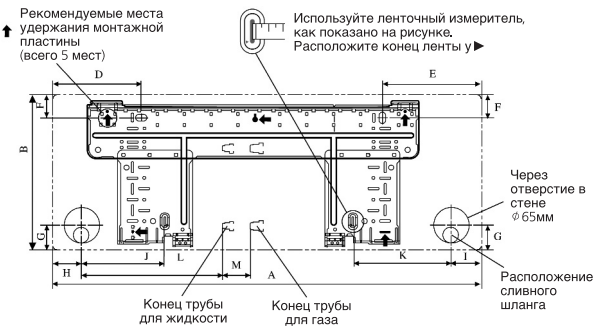

FTYN-L

Отметка (→) показывает направление трубопроводов

Монтажная плата FTYN25/35L

Монтажная плата FTYN50/60L

Все размеры в мм

Модель	Размер	Размер												
		A	B	C	D	E	F	G	H	I	J	K	L	M
FTYN25/35L		800	288	206	166	184	42	46	55	56	154	182	263	52
FTYN50/60L		1065	310	224	190	173	61	40	45	48	91	219	580	45